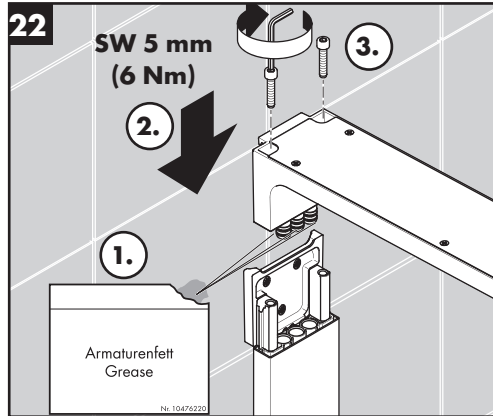

Rainmaker Select 460
3jet Showerpipe
27018400
Rainmaker Select 460
2jet Showerpipe
27020400