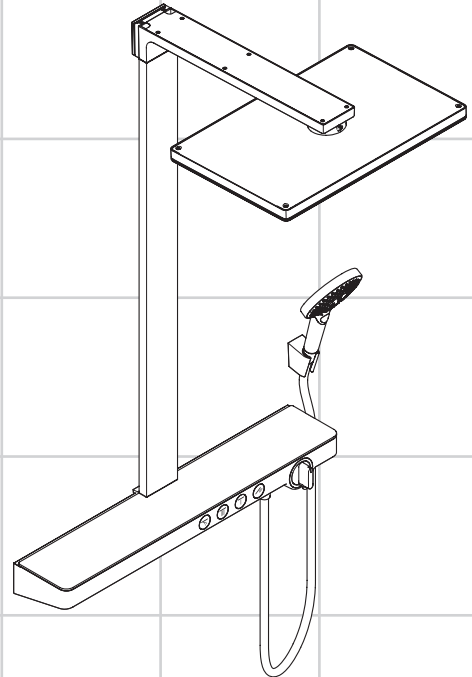

**Rainmaker Select 460 3jet
Showerpipe**
27018400

**Rainmaker Select 460 2jet
Showerpipe**
27020400

Ihr Online-Fachhändler für:

hansgrohe

- Kostenlose und individuelle Beratung
- Hochwertige Produkte
- Kostenloser und schneller Versand