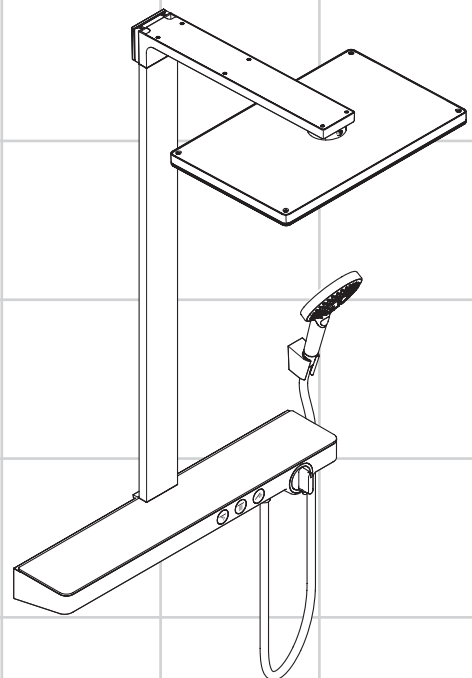

**Rainmaker Select 460 3jet
Showerpipe**
27018400

**Rainmaker Select 460 2jet
Showerpipe**
27020400

Ihr Online-Fachhändler für:

hansgrohe

- Kostenlose und individuelle Beratung
- Hochwertige Produkte
- Kostenloser und schneller Versand