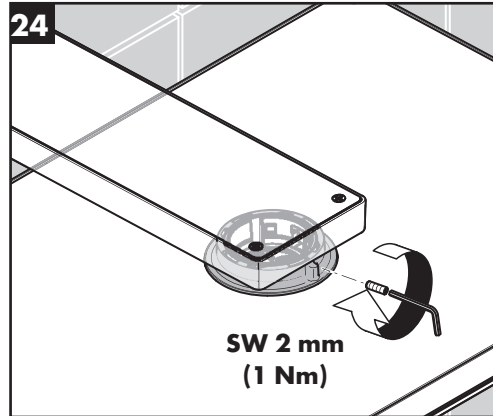

Rainmaker Select 460
3jet Showerpipe
27018400
Rainmaker Select 460
2jet Showerpipe
27020400