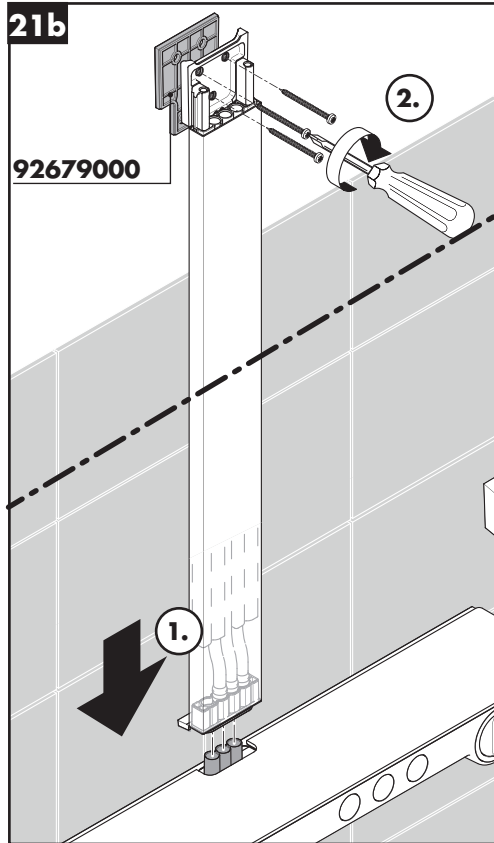

Rainmaker Select 460
3jet Showerpipe
27018400
Rainmaker Select 460
2jet Showerpipe
27020400