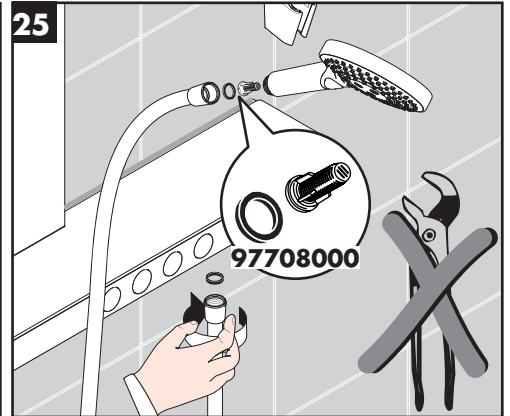

Rainmaker Select 460
3jet Showerpipe
27018400
Rainmaker Select 460
2jet Showerpipe
27020400