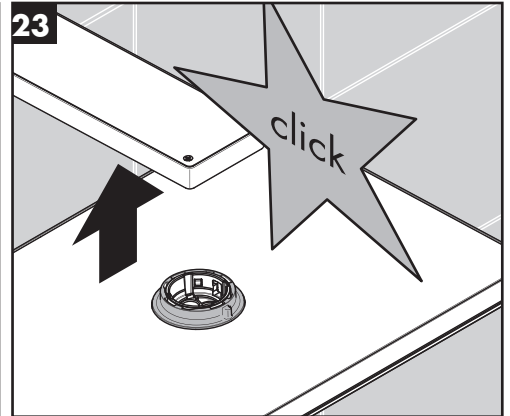

Rainmaker Select 460
3jet Showerpipe
27018400
Rainmaker Select 460
2jet Showerpipe
27020400