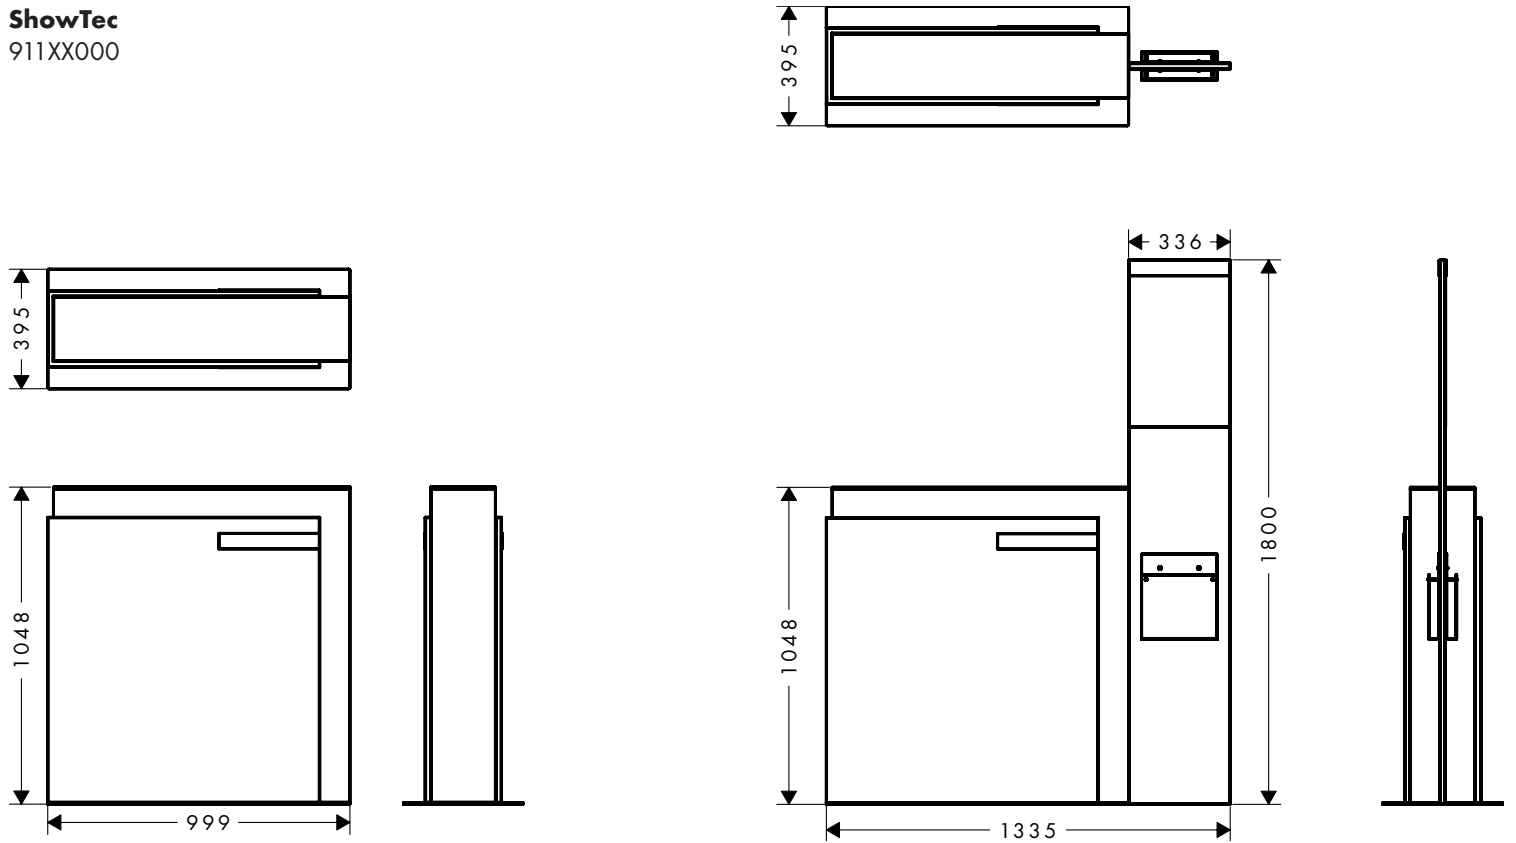

ShowTec
911XX000