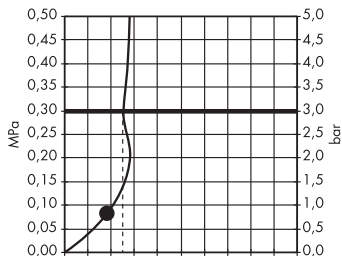

Q = l/min 0 3 6 9 12 15 18 21 24 27 30  
Q = l/sec 0 0,1 0,2 0,3 0,4 0,5

**MySelect S 1jet** 26639400  
**MySelect E 1jet** 26675400

|                 | ACS | KIWA |
|-----------------|-----|------|
| <b>26642400</b> | X   |      |
| <b>26643400</b> | X   |      |
| <b>26639400</b> | X   | X    |
| <b>26673400</b> | X   |      |
| <b>26674400</b> | X   |      |
| <b>26675400</b> | X   |      |