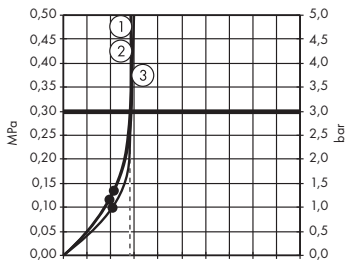

Q = l/min 0 3 6 9 12 15 18 21 24 27 30  
Q = l/sec 0 0,1 0,2 0,3 0,4 0,5

**MySelect S 1jet** 26639400  
**MySelect E 1jet** 26675400

|                 | ACS | KIWA |
|-----------------|-----|------|
| <b>26642400</b> | X   |      |
| <b>26643400</b> | X   |      |
| <b>26639400</b> | X   | X    |
| <b>26673400</b> | X   |      |
| <b>26674400</b> | X   |      |
| <b>26675400</b> | X   |      |