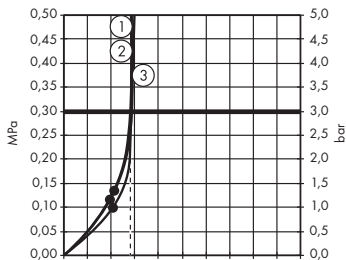

Q = l/min 0 3 6 9 12 15 18 21 24 27 30  
Q = l/sec 0 0,1 0,2 0,3 0,4 0,5

**MySelect S 1jet** 26639400  
**MySelect E 1jet** 26675400

|                 | ACS | KIWA |
|-----------------|-----|------|
| <b>26642400</b> | X   |      |
| <b>26643400</b> | X   |      |
| <b>26639400</b> | X   | X    |
| <b>26673400</b> | X   |      |
| <b>26674400</b> | X   |      |
| <b>26675400</b> | X   |      |

Q = l/min 0 3 6 9 12 15 18 21 24 27 30  
Q = l/sec 0 0,1 0,2 0,3 0,4 0,5

**MySelect S Vario** 26643400  
**MySelect E Vario** 26674400

Q = l/min 0 3 6 9 12 15 18 21 24 27 30  
Q = l/sec 0 0,1 0,2 0,3 0,4 0,5