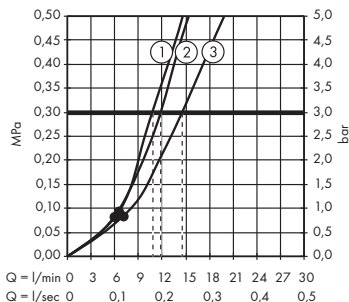

- TOP Bewertungen
- Exzelerter Kundenservice
- Über 20 Jahre Erfahrung

E-Mail: info@unidomo.de | Tel.: 04621 - 30 60 89 0 | www.unidomo.de

P max.
0,6 MPa
6 bar

T max.
60 °C

< 50 °C

MySelect S 1jet 26638400
MySelect E 1jet 26672400