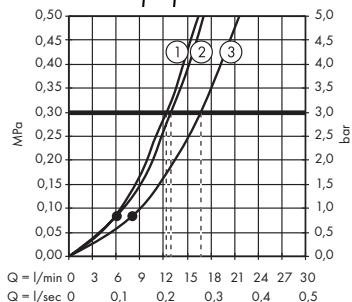

MySelect S Multi 26636400
MySelect E Multi 26670400