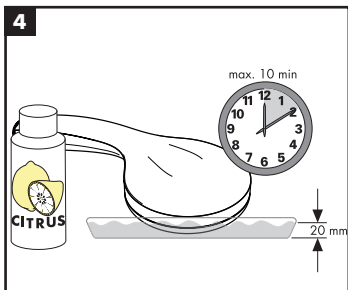

26636400

MySelect E Vario

26671400

MySelect E Multi

26670400

	P-IX	DVGW	SVGW	ACS	WRAS	NF	KIWA
26638400				X			X
26670400				X			
26637400				X			X
26671400				X			
26636400				X			X
26672400				X			

hansgrohe