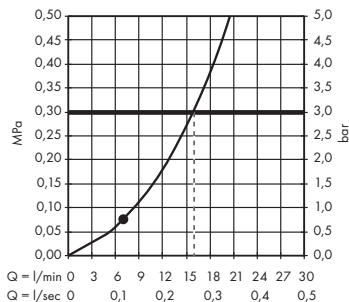

- TOP Bewertungen
- Exzelerter Kundenservice
- Über 20 Jahre Erfahrung

E-Mail: info@unidomo.de | Tel.: 04621 - 30 60 89 0 | www.unidomo.de

P max.
0,6 MPa
6 bar

T max.
60 °C

< 50 °C

MySelect S 1jet 26638400
MySelect E 1jet 26672400