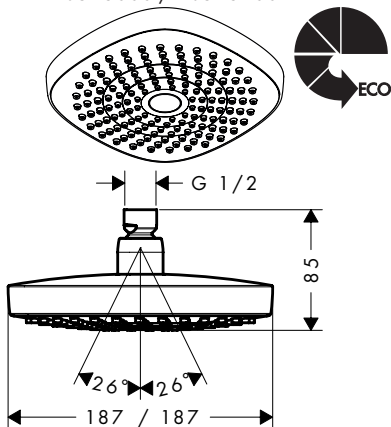

Croma Select S 180 2jet
 26523000 / 26523400

Croma Select E 180 2jet
 26528000 / 26528400

Ihr Online-Fachhändler für:

hansgrohe

- Kostenlose und individuelle Beratung
- Hochwertige Produkte
- Kostenloser und schneller Versand