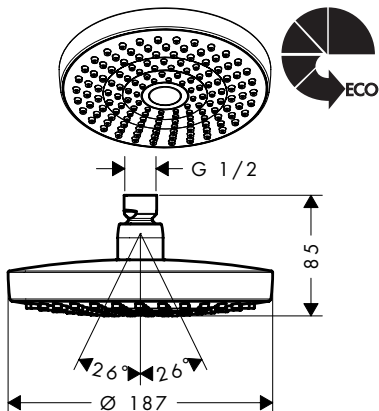

Croma Select S 180 2jet
 26523000 / 26523400

Croma Select E 180 2jet
 26528000 / 26528400

Ihr Online-Fachhändler für:

hansgrohe

- Kostenlose und individuelle Beratung
- Hochwertige Produkte
- Kostenloser und schneller Versand