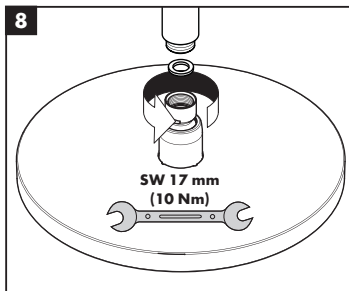

- TOP Bewertungen
- Exzelerter Kundenservice
- Über 20 Jahre Erfahrung

E-Mail: info@unidomo.de | Tel.: 04621 - 30 60 89 0 | www.unidomo.de

P max.
0,6 MPa
6 bar

0,1 - 0,4 MPa
1 - 4 bar

T max.
60 °C

< 50 °C

	P-IX	DVGW	SVGW	ACS	WRAS	NF	KIWA
26523XXX				X	X		
26528XXX				X	X		