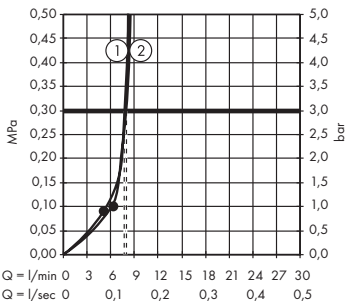

- TOP Bewertungen
- Exzelerter Kundenservice
- Über 20 Jahre Erfahrung

E-Mail: info@unidomo.de | Tel.: 04621 - 30 60 89 0 | www.unidomo.de

P max.
0,6 MPa
6 bar

0,1 - 0,4 MPa
1 - 4 bar

T max.
60 °C

< 50 °C

	P-IX	DVGW	SVGW	ACS	WRAS	NF	KIWA
26523XXX				X	X		
26528XXX				X	X		