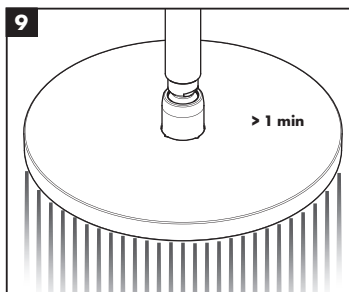

- TOP Bewertungen
- Exzelerter Kundenservice
- Über 20 Jahre Erfahrung

E-Mail: info@unidomo.de | Tel.: 04621 - 30 60 89 0 | www.unidomo.de

P max.
0,6 MPa
6 bar

0,1 - 0,4 MPa
1 - 4 bar

T max.
60 °C

< 50 °C

	P-IX	DVGW	SVGW	ACS	WRAS	NF	KIWA
26523XXX				X	X		
26528XXX				X	X		