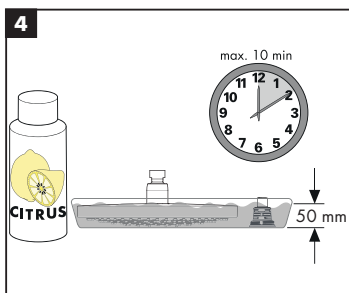

- TOP Bewertungen
- Exzelerter Kundenservice
- Über 20 Jahre Erfahrung

E-Mail: info@unidomo.de | Tel.: 04621 - 30 60 89 0 | www.unidomo.de

P max.
0,6 MPa
6 bar

0,1 - 0,4 MPa
1 - 4 bar

T max.
60 °C

< 50 °C

	P-IX	DVGW	SVGW	ACS	WRAS	NF	KIWA
26523XXX				X	X		
26528XXX				X	X		