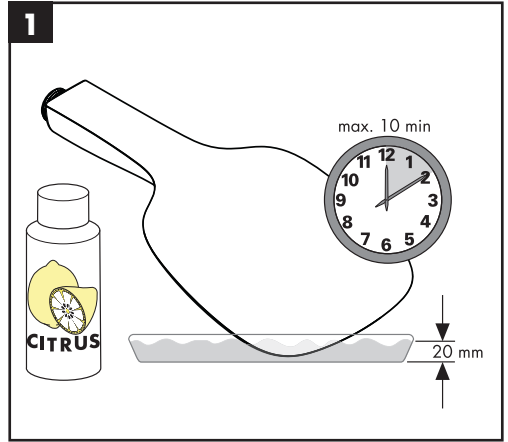

Montage (siehe Seite 3)

Die der Brause beigepackte Siebdichtung muss eingebaut werden, um Schmutzeinspülungen aus dem Leitungsnetz zu vermeiden. Schmutzeinspülungen können die Funktion beeinträchtigen und/oder zu Beschädigungen an Funktionsteilen der Brause führen, für hieraus ergebende Schäden haftet Hansgrohe nicht.

Cleaning (see page 4) **and enclosed brochure**

Just clean: simply rub over the spray nozzles to remove lime scale.

Operation (see page 3)

Technische Daten / Technical Data

Montage / Assembly

Bedienung / Operation