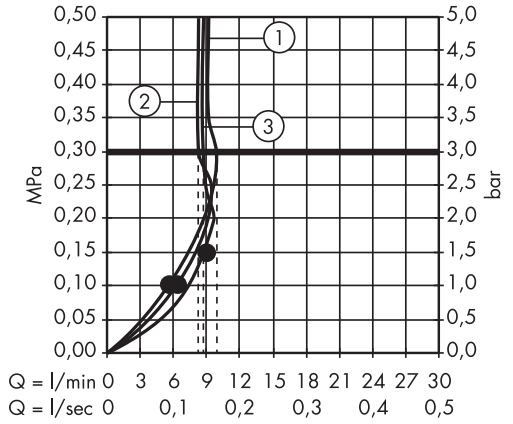

Technische Daten / Technical Data