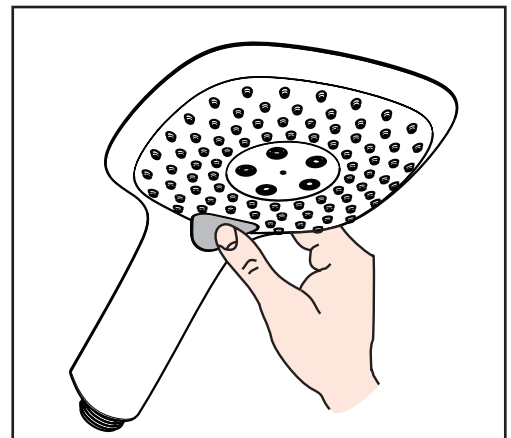

Reinigung (siehe Seite 4) **und beiliegende Broschüre**

Einfach sauber: Kalk lässt sich von den Noppen ganz leicht abrubbeln.

Bedienung (siehe Seite 3)

EN Safety Notes

Do not allow the streams of the shower touch sensitive body parts (such as your eyes). An adequate distance must be kept between the shower and you.

Cleaning (see page 4) **and enclosed brochure**

Just clean: simply rub over the spray nozzles to remove lime scale.

Operation (see page 3)

Technische Daten / Technical Data

Montage / Assembly

Bedienung / Operation