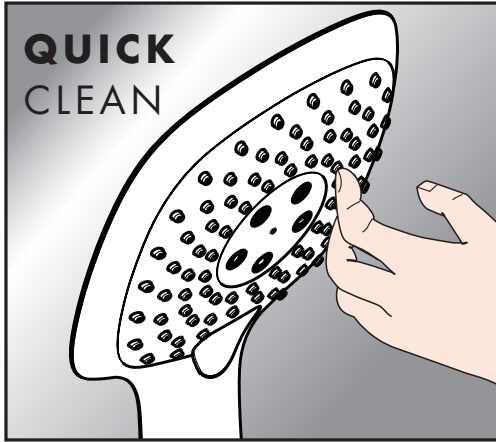

Reinigung (siehe Seite 4) **und beiliegende Broschüre**

Einfach sauber: Kalk lässt sich von den Noppen ganz leicht abrubbeln.

Bedienung (siehe Seite 3)

EN Safety Notes

Do not allow the streams of the shower touch sensitive body parts (such as your eyes). An adequate distance must be kept between the shower and you.

Cleaning (see page 4) **and enclosed brochure**

Just clean: simply rub over the spray nozzles to remove lime scale.

Operation (see page 3)

Technische Daten / Technical Data

Montage / Assembly

Bedienung / Operation