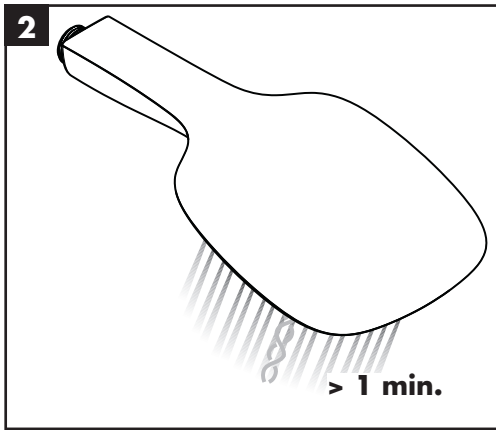

Reinigung (siehe Seite 4) **und beiliegende Broschüre**

Einfach sauber: Kalk lässt sich von den Noppen ganz leicht abrubbeln.

Bedienung (siehe Seite 3)

EN Safety Notes

Do not allow the streams of the shower touch sensitive body parts (such as your eyes). An adequate distance must be kept between the shower and you.

Cleaning (see page 4) **and enclosed brochure**

Just clean: simply rub over the spray nozzles to remove lime scale.

Operation (see page 3)

Technische Daten / Technical Data

Montage / Assembly

Bedienung / Operation