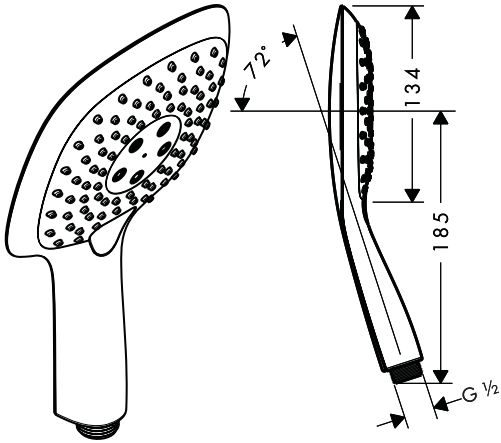

Montage (siehe Seite 3)

Die der Brause beigepackte Siebdichtung muss eingebaut werden, um Schmutzeinspülungen aus dem Leitungsnetz zu vermeiden. Schmutzeinspülungen können die Funktion beeinträchtigen und/oder zu Beschädigungen an Funktionsteilen der Brause führen, für hieraus ergebende Schäden haftet Hansgrohe nicht.

Reinigung (siehe Seite 4) **und beiliegende Broschüre**

Einfach sauber: Kalk lässt sich von den Noppen ganz leicht abrubbeln.

Bedienung (siehe Seite 3)

EN Safety Notes

Do not allow the streams of the shower touch sensitive body parts (such as your eyes). An adequate distance must be kept between the shower and you.

Assembly (see page 3)

The mesh washer must be insert to protect the overhead shower against incoming dirt by pipework. Incoming dirt leads to defects or/and can damage parts of the shower; such caused faults voids all liability and guarantee claims.

Cleaning (see page 4) **and enclosed brochure**

Just clean: simply rub over the spray nozzles to remove lime scale.

Operation (see page 3)

Technische Daten / Technical Data

Montage / Assembly

Bedienung / Operation