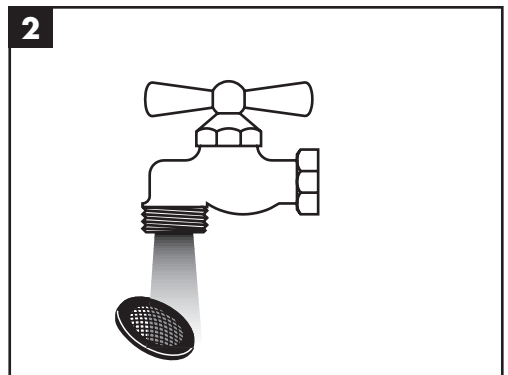

Montage (siehe Seite 3)

Die der Brause beigepackte Siebdichtung muss eingebaut werden, um Schmutzeinspülungen aus dem Leitungsnetz zu vermeiden. Schmutzeinspülungen können die Funktion beeinträchtigen und/oder zu Beschädigungen an Funktionsteilen der Brause führen, für hieraus ergebende Schäden haftet Hansgrohe nicht.

Reinigung (siehe Seite 4) **und beiliegende Broschüre**

Einfach sauber: Kalk lässt sich von den Noppen ganz leicht abrubbeln.

Bedienung (siehe Seite 3)

EN Safety Notes

Do not allow the streams of the shower touch sensitive body parts (such as your eyes). An adequate distance must be kept between the shower and you.

Assembly (see page 3)

The mesh washer must be insert to protect the overhead shower against incoming dirt by pipework. Incoming dirt leads to defects or/and can damage parts of the shower; such caused faults voids all liability and guarantee claims.

Cleaning (see page 4) **and enclosed brochure**

Just clean: simply rub over the spray nozzles to remove lime scale.

Operation (see page 3)

Technische Daten / Technical Data

Montage / Assembly

Bedienung / Operation