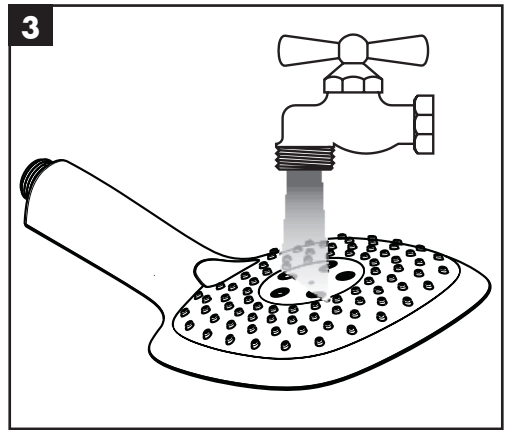

Montage (siehe Seite 3)

Die der Brause beigepackte Siebdichtung muss eingebaut werden, um Schmutzeinspülungen aus dem Leitungsnetz zu vermeiden. Schmutzeinspülungen können die Funktion beeinträchtigen und/oder zu Beschädigungen an Funktionsteilen der Brause führen, für hieraus ergebende Schäden haftet Hansgrohe nicht.

Reinigung (siehe Seite 4) **und beiliegende Broschüre**

Einfach sauber: Kalk lässt sich von den Noppen ganz leicht abrubbeln.

Bedienung (siehe Seite 3)

EN Safety Notes

Do not allow the streams of the shower touch sensitive body parts (such as your eyes). An adequate distance must be kept between the shower and you.

Assembly (see page 3)

The mesh washer must be insert to protect the overhead shower against incoming dirt by pipework. Incoming dirt leads to defects or/and can damage parts of the shower; such caused faults voids all liability and guarantee claims.

Cleaning (see page 4) **and enclosed brochure**

Just clean: simply rub over the spray nozzles to remove lime scale.

Operation (see page 3)

Technische Daten / Technical Data

Montage / Assembly

Bedienung / Operation