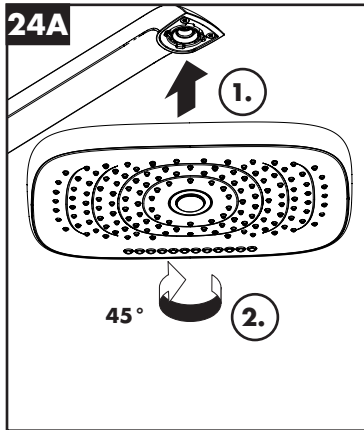

Raindance Select 2jet Showerpipe
27396000 / 27396400