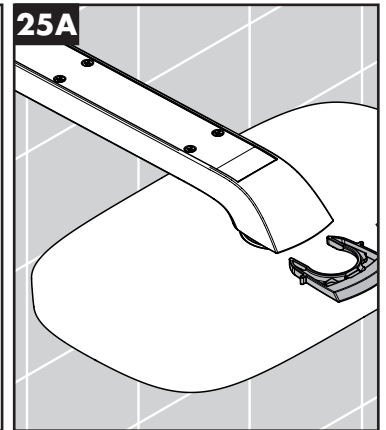

Raindance Select 2jet Showerpipe
27396000 / 27396400