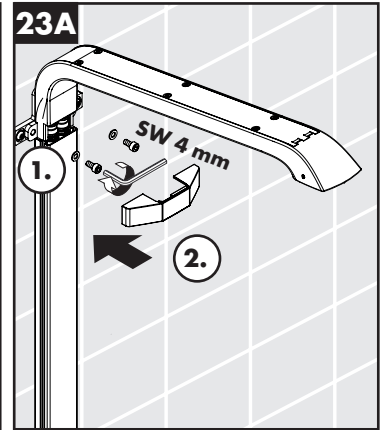

**Raindance Select 3jet Showerpipe**  
27395000 / 27395400

**Raindance Select 2jet Showerpipe**  
27396000 / 27396400

**Raindance Select E 360 Showerpipe**  
27398000 / 27398400