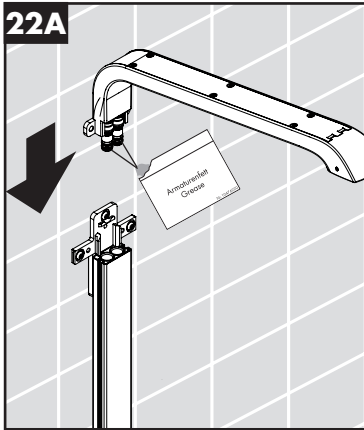

Raindance Select 2jet Showerpipe
27396000 / 27396400