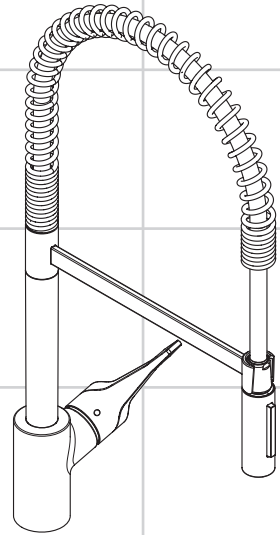

- DE** Montageanleitung  
**FR** Instructions de montage  
**EN** assembly instructions  
**IT** Istruzioni per Installazione  
**ES** Instrucciones de montaje  
**NL** Handleiding  
**DK** Monteringsvejledning  
**PT** Manual de Instalação  
**PL** Instrukcja montażu  
**CS** Montážní návod  
**SK** Montážny návod  
**ZH** 组装说明  
**RU** Инструкция по монтажу  
**HU** Szerelési útmutató  
**FI** Asennusohje  
**SV** Monteringsanvisning  
**LT** Montavimo instrukcijos  
**HR** Uputstva za instalaciju  
**TR** Montaj kılavuzu  
**RO** Instrucțiuni de montare  
**EL** Οδηγία συναρμολόγησης  
**SL** Navodila za montažo  
**ET** Paigaldusjuhend  
**LV** Montāžas instrukcija  
**SR** Uputstvo za montažu  
**NO** Montasjeveiledning  
**BG** Ръководство за монтаж  
**SQ** Udhëzime rreth montimit  
**AR** دليل الاستخدام / تعليمات التجميع

**Cento XXL**  
14929000

**Cento XL**  
14928000

**Cento L**  
14927000

Ihr Online-Fachhändler für:

**hansgrohe**

- Kostenlose und individuelle Beratung
- Hochwertige Produkte
- Kostenloser und schneller Versand