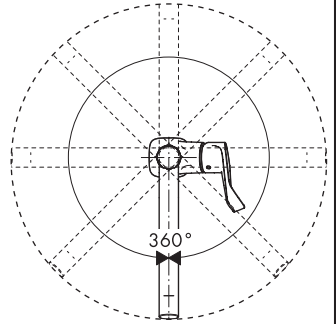

**Talis S** 72819000 / 72894000

1

**Focus** 31984000  
**Metris Select** 14826000  
**Talis Select S** 72892000  
**Talis S** 72894000 / 72895000  
**Metris** 14993000

2

---

**hansgrohe**

Hansgrohe · AuestraÙe 5 · 9 · D-77761 Schiltach · Telefon +49 (0) 78 36/51-1282 · Telefax +49 (0) 7836/511440  
E-Mail: [info@hansgrohe.com](mailto:info@hansgrohe.com) · Internet: [www.hansgrohe.com](http://www.hansgrohe.com)