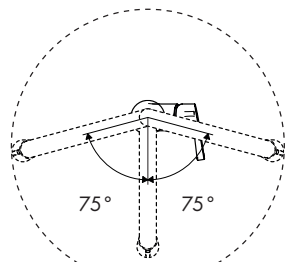

**Talis S** 72819000 / 72894000

1

**Focus** 31984000  
**Metris Select** 14826000  
**Talis Select S** 72892000  
**Talis S** 72894000 / 72895000  
**Metris** 14993000

2

---

**hansgrohe**

Hansgrohe · AuestraÙe 5 · 9 · D-77761 Schiltach · Telefon +49 (0) 78 36/51-1282 · Telefax +49 (0) 7836/511440  
E-Mail: [info@hansgrohe.com](mailto:info@hansgrohe.com) · Internet: [www.hansgrohe.com](http://www.hansgrohe.com)