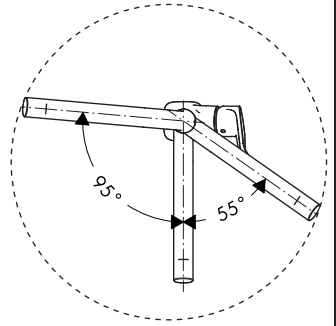

**Talis S** 72819000 / 72894000

1

**Focus** 31984000  
**Metris Select** 14826000  
**Talis Select S** 72892000  
**Talis S** 72894000 / 72895000  
**Metris** 14993000

2

---

**hansgrohe**

Hansgrohe · AuestraÙe 5 · 9 · D-77761 Schiltach · Telefon +49 (0) 78 36/51-1282 · Telefax +49 (0) 7836/511440  
E-Mail: [info@hansgrohe.com](mailto:info@hansgrohe.com) · Internet: [www.hansgrohe.com](http://www.hansgrohe.com)