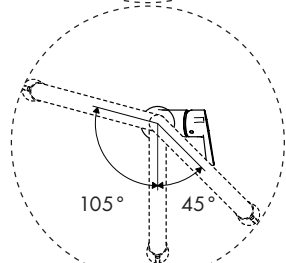

**Talis S** 72819000 / 72894000

1

**Focus** 31984000  
**Metris Select** 14826000  
**Talis Select S** 72892000  
**Talis S** 72894000 / 72895000  
**Metris** 14993000

2

---

**hansgrohe**

Hansgrohe · AuestraÙe 5 · 9 · D-77761 Schiltach · Telefon +49 (0) 78 36/51-1282 · Telefax +49 (0) 7836/511440  
E-Mail: [info@hansgrohe.com](mailto:info@hansgrohe.com) · Internet: [www.hansgrohe.com](http://www.hansgrohe.com)