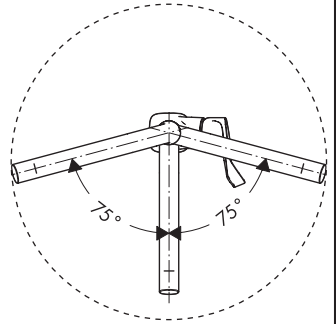

**Talis S** 72819000 / 72894000

1

**Focus** 31984000  
**Metris Select** 14826000  
**Talis Select S** 72892000  
**Talis S** 72894000 / 72895000  
**Metris** 14993000

2

---

**hansgrohe**

Hansgrohe · AuestraÙe 5 · 9 · D-77761 Schiltach · Telefon +49 (0) 78 36/51-1282 · Telefax +49 (0) 7836/511440  
E-Mail: [info@hansgrohe.com](mailto:info@hansgrohe.com) · Internet: [www.hansgrohe.com](http://www.hansgrohe.com)