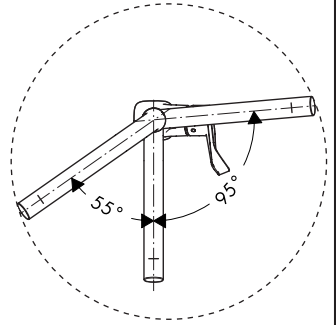

**Talis S** 72819000 / 72894000

1

**Focus** 31984000  
**Metris Select** 14826000  
**Talis Select S** 72892000  
**Talis S** 72894000 / 72895000  
**Metris** 14993000

2

---

**hansgrohe**

Hansgrohe · AuestraÙe 5 · 9 · D-77761 Schiltach · Telefon +49 (0) 78 36/51-1282 · Telefax +49 (0) 7836/511440  
E-Mail: [info@hansgrohe.com](mailto:info@hansgrohe.com) · Internet: [www.hansgrohe.com](http://www.hansgrohe.com)