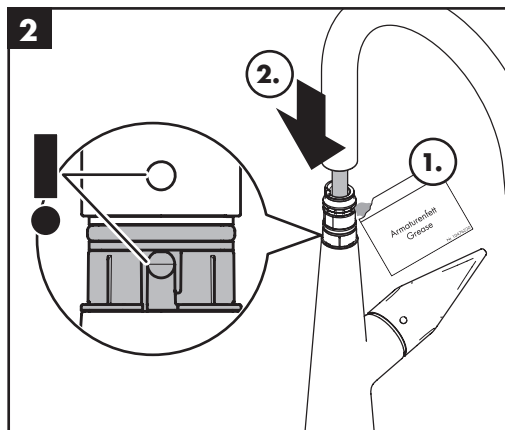

**Talis S** 72819000 / 72894000

1

**Focus** 31984000  
**Metris Select** 14826000  
**Talis Select S** 72892000  
**Talis S** 72894000 / 72895000  
**Metris** 14993000

2

---

**hansgrohe**

Hansgrohe · AuestraÙe 5 · 9 · D-77761 Schiltach · Telefon +49 (0) 78 36/51-1282 · Telefax +49 (0) 7836/511440  
E-Mail: [info@hansgrohe.com](mailto:info@hansgrohe.com) · Internet: [www.hansgrohe.com](http://www.hansgrohe.com)