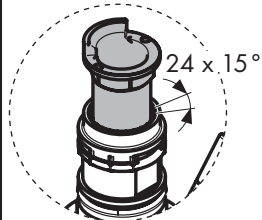

**Talis S** 72819000 / 72894000

1

**Focus** 31984000  
**Metris Select** 14826000  
**Talis Select S** 72892000  
**Talis S** 72894000 / 72895000  
**Metris** 14993000

2

---

**hansgrohe**

Hansgrohe · AuestraÙe 5 · 9 · D-77761 Schiltach · Telefon +49 (0) 78 36/51-1282 · Telefax +49 (0) 7836/511440  
E-Mail: [info@hansgrohe.com](mailto:info@hansgrohe.com) · Internet: [www.hansgrohe.com](http://www.hansgrohe.com)