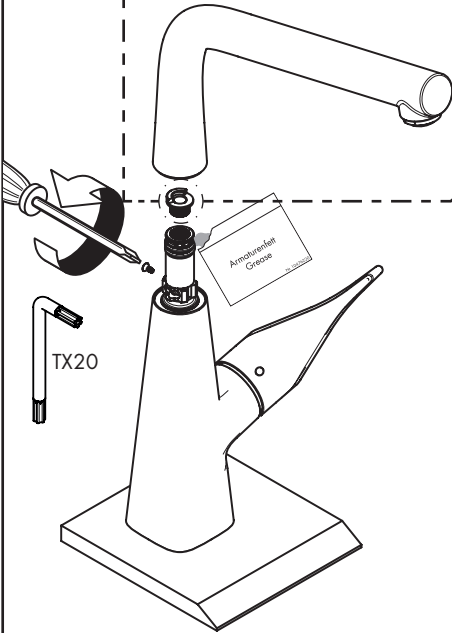

**Talis S** 72819000 / 72894000

1

**Focus** 31984000  
**Metris Select** 14826000  
**Talis Select S** 72892000  
**Talis S** 72894000 / 72895000  
**Metris** 14993000

2

---

**hansgrohe**

Hansgrohe · AuestraÙe 5 · 9 · D-77761 Schiltach · Telefon +49 (0) 78 36/51-1282 · Telefax +49 (0) 7836/511440  
E-Mail: [info@hansgrohe.com](mailto:info@hansgrohe.com) · Internet: [www.hansgrohe.com](http://www.hansgrohe.com)