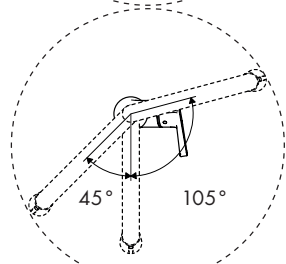

**Talis S** 72819000 / 72894000

1

**Focus** 31984000  
**Metris Select** 14826000  
**Talis Select S** 72892000  
**Talis S** 72894000 / 72895000  
**Metris** 14993000

2

---

**hansgrohe**

Hansgrohe · AuestraÙe 5 · 9 · D-77761 Schiltach · Telefon +49 (0) 78 36/51-1282 · Telefax +49 (0) 7836/511440  
E-Mail: [info@hansgrohe.com](mailto:info@hansgrohe.com) · Internet: [www.hansgrohe.com](http://www.hansgrohe.com)