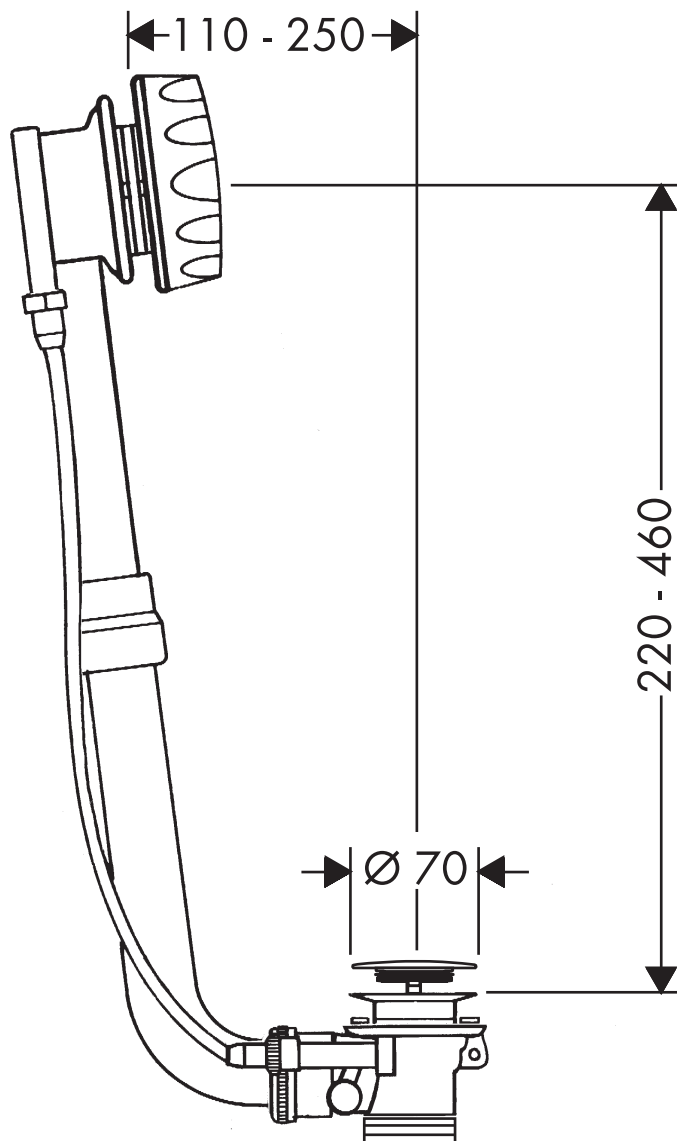

Hansgrohe

Excentra Ab- und Überlaufgarnitur

Excentra Bath Waste and Overflow G 1 1/2

58501XXX

Ihr Online-Fachhändler für:

hansgrohe

- Kostenlose und individuelle Beratung
- Hochwertige Produkte
- Kostenloser und schneller Versand