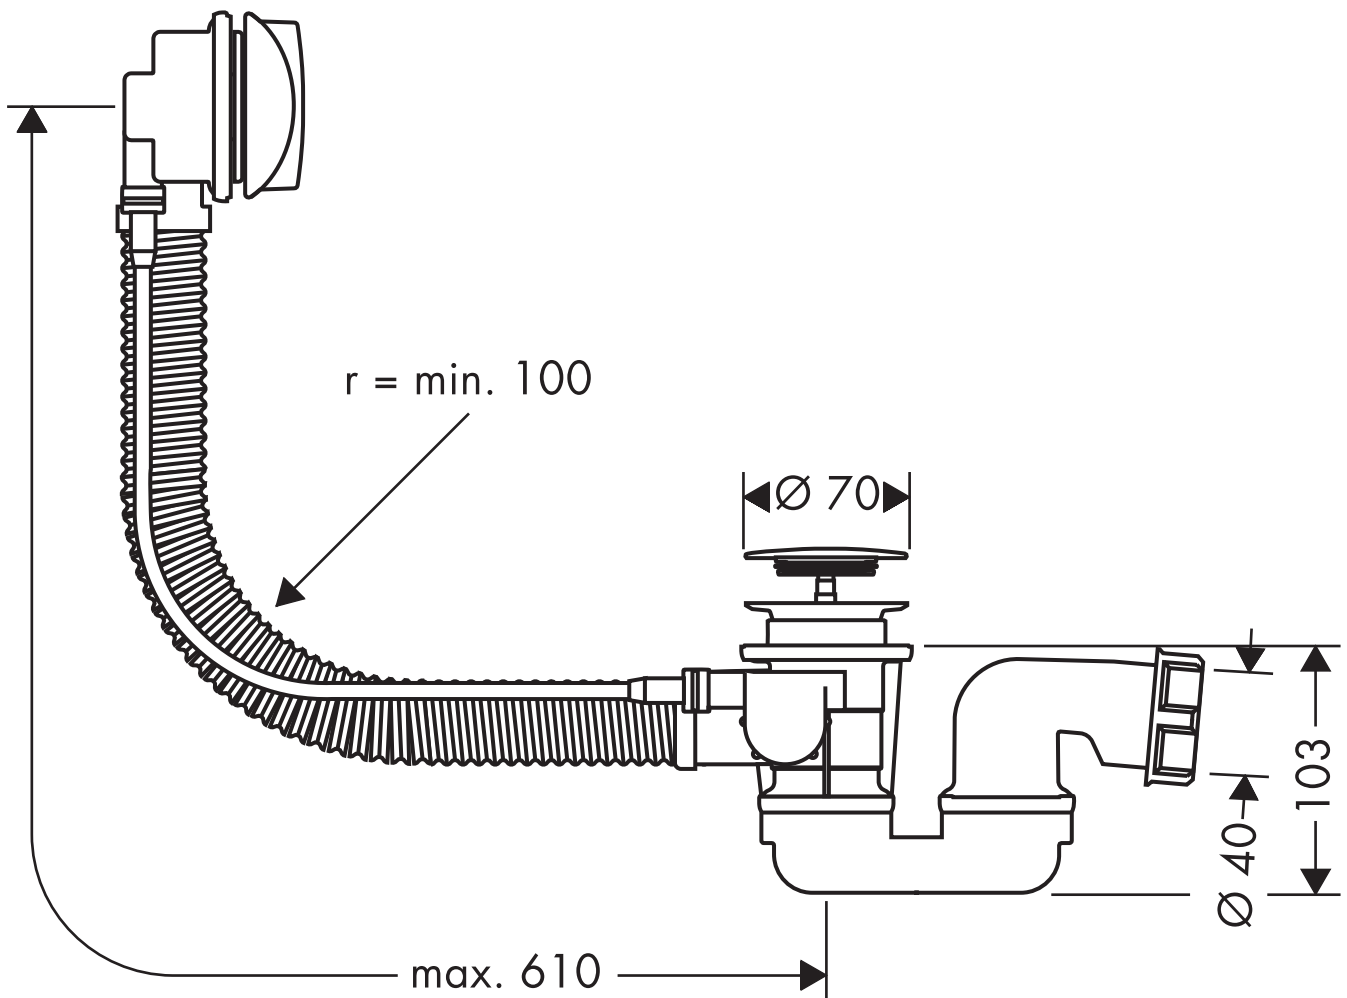

Hansgrohe Flexaplust

Grundkörper Wannenab- und Überlaufgarnitur G 1 ½

Basic Set Bath Waste and Overflow Set G 1 ½

58142XXX

Ihr Online-Fachhändler für:

hansgrohe

- Kostenlose und individuelle Beratung
- Hochwertige Produkte
- Kostenloser und schneller Versand