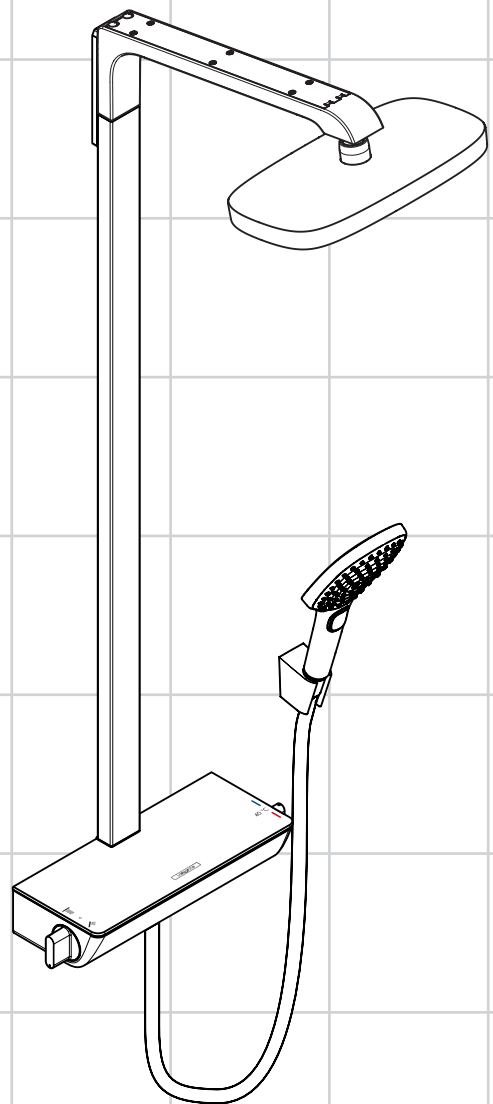

Raindance Select 2jet Showerpipe
27394000 / 27394400

Ihr Online-Fachhändler für:

hansgrohe

- Kostenlose und individuelle Beratung
- Hochwertige Produkte
- Kostenloser und schneller Versand

- TOP Bewertungen
- Exzelerter Kundenservice
- Über 20 Jahre Erfahrung