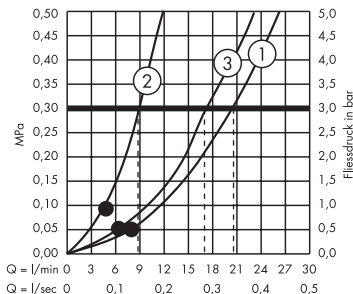

9 l

15 l

Verso Mono 28722000

Verso Vario 28778000

EcoSmart®

9 l = grün / vert / green / green / verde / groen / grøn / verde / zielony / zelený / zelený / 绿色 / зеленый / zöld / vihreä / grön / žalia / zeleno / yeşil / verde / πράσινο / zelena / roheline / zaļš / zelena / grønn / зелен / e gjelbër / أخضر