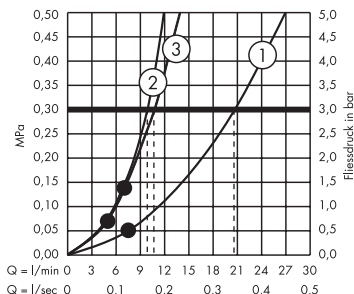

Verso Multi 28779000