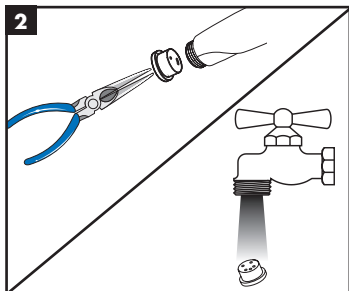

hansgrohe

Hansgrohe · Auestraße 5 · 9 · D-77761 Schiltach
Telefon +49 (0) 78 36/51-1282 · Telefax +49 (0) 7836/511440
E-Mail: info@hansgrohe.com · Internet: www.hansgrohe.com

06/2017
9.04136.04