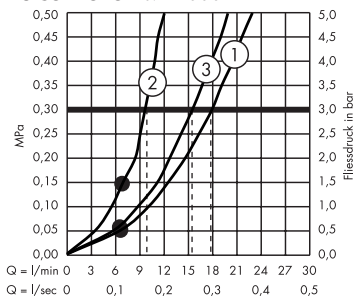

9 l

15 l

Verso Mono 28722000

Verso Vario 28778000

EcoSmart®

9 l = grün / vert / green / green / verde / groen / grøn / verde / zielony / zelený / zelený / 绿色 / зеленый / zöld / vihreä / grön / žalia / zeleno / yeşil / verde / πράσινο / zelena / roheline / zaļš / zelena / grønn / зелен / e gjelbër / أخضر