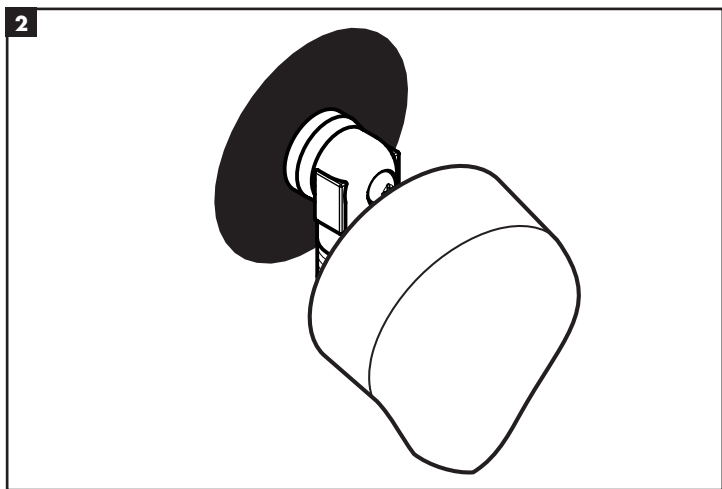

hansgrohe

8/2011
9.01862.01