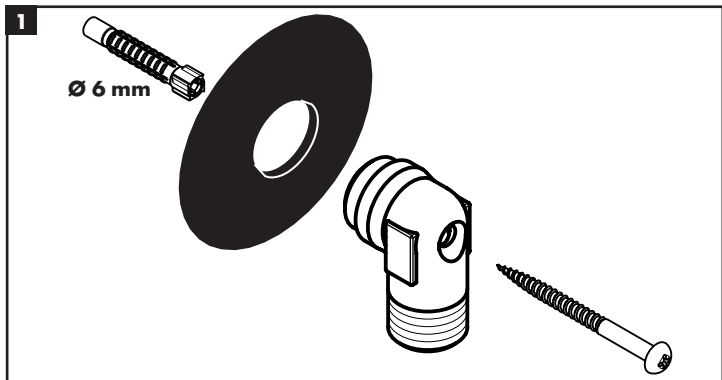

hansgrohe

8/2011
9.01862.01