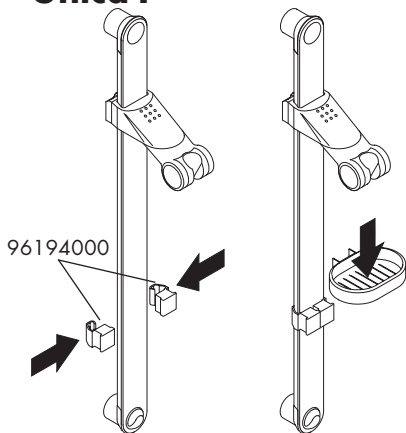

Unica'F

hansgrohe

7/2011
9.01810.01