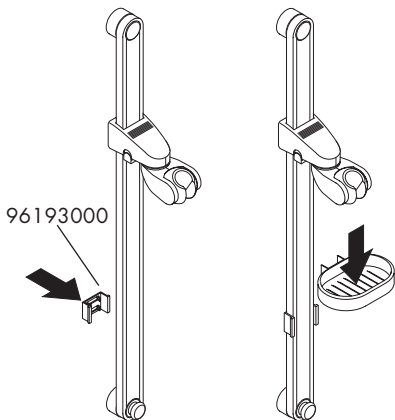

Unica'E

Unica'F

hansgrohe

7/2011
9.01810.01