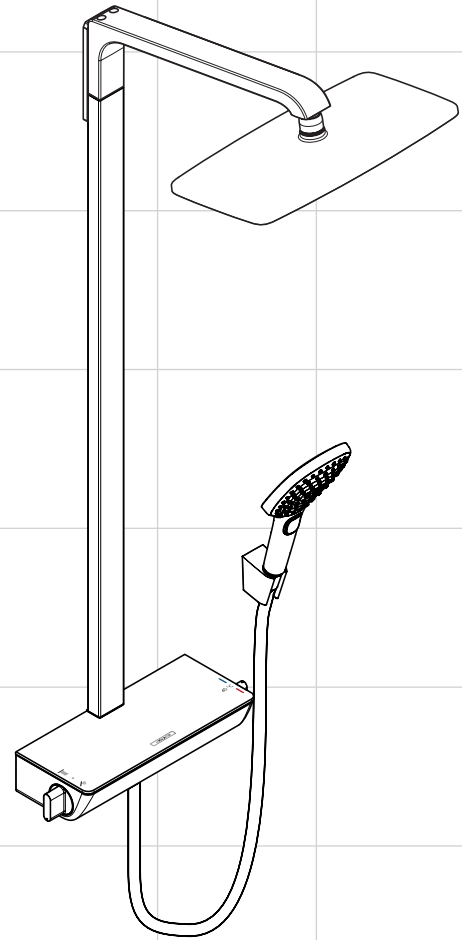

- DE** Montageanleitung  
**FR** Instructions de montage  
**EN** assembly instructions  
**IT** Istruzioni per Installazione  
**ES** Instrucciones de montaje  
**NL** Handleiding  
**DK** Monteringsvejledning  
**PT** Manual de Instalação  
**PL** Instrukcja montażu  
**CS** Montážní návod  
**SK** Montážny návod  
**ZH** 组装说明  
**RU** Инструкция по монтажу  
**HU** Szerelési útmutató  
**FI** Asennusohje  
**SV** Monteringsanvisning  
**LT** Montavimo instrukcijos  
**HR** Uputstva za instalaciju  
**TR** Montaj kılavuzu  
**RO** Instrucțiuni de montare  
**EL** Οδηγία συναρμολόγησης  
**SL** Navodila za montažo  
**ET** Paigaldusjuhend  
**LV** Montāžas instrukcija  
**SR** Uputstvo za montažu  
**NO** Montasjeveiledning  
**BG** Инструкция за употреба  
**SQ** Udhëzime rreth montimit  
**AR** تعليمات التجميع

**Raindance Select Showerpipe**

27119000

**Ihr Online-Fachhändler für:**

**hansgrohe**

- Kostenlose und individuelle Beratung
- Hochwertige Produkte
- Kostenloser und schneller Versand

- TOP Bewertungen
- Exzelerter Kundenservice
- Über 20 Jahre Erfahrung