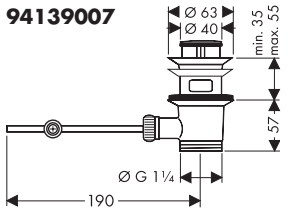

94139XXX

94139XX0

94139007

Installationskitt
 Mastic d'installation
 Installation kit
 Mastice d'installazione
 Masilla
 Kit
 Kitt
 Mástique
 Kit instalatorski
 Instalační kit
 Inštaláčna súprava
 水管胶泥
 Монтаж подводки
 szaniter szilikon
 Asennussarja
 Installationskitt
 Montavimo rinkinys
 Instalaterski kit
 Montaj silikonu
 Chít de instalare
 ΚΙΤ εγκατάστασης
 معجون ترأيب