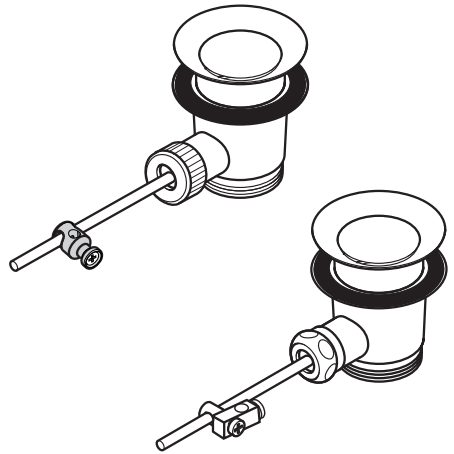

94139XXX

94139XX0

94139007

Installationskitt
 Mastic d'installation
 Installation kit
 Mastice d'installazione
 Masilla
 Kit
 Kitt
 Mástique
 Kit instalatorski
 Instalační kit
 Inštaláčna súprava
 水管胶泥
 Монтаж подводки
 szaniter szilikon
 Asennussarja
 Installationskitt
 Montavimo rinkinys
 Instalaterski kit
 Montaj silikonu
 Chít de instalare
 ΚΙΤ εγκατάστασης
 معجون ترأيب