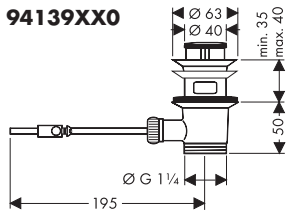

94139XXX

94139XX0

94139007

Installationskitt
 Mastic d'installation
 Installation kit
 Mastice d'installazione
 Masilla
 Kit
 Kitt
 Mástique
 Kit instalatorski
 Instalační kit
 Inštaláčna súprava
 水管胶泥
 Монтаж подводки
 szaniter szilikon
 Asennussarja
 Installationskitt
 Montavimo rinkinys
 Instalaterski kit
 Montaj silikonu
 Chít de instalare
 ΚΙΤ εγκατάστασης
 معجون ترأيب