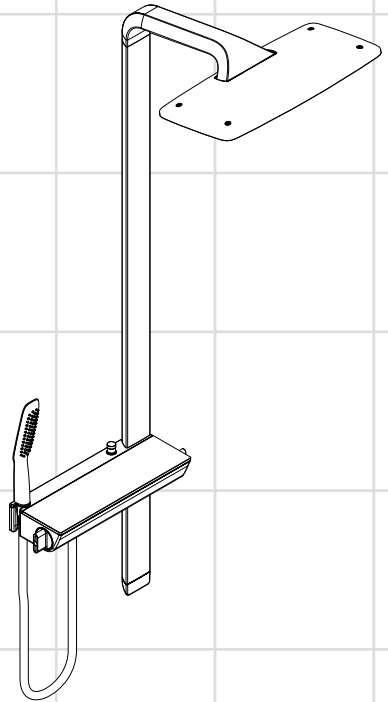

- DE** Montageanleitung  
**FR** Instructions de montage  
**EN** assembly instructions  
**IT** Istruzioni per Installazione  
**ES** Instrucciones de montaje  
**NL** Handleiding  
**DK** Monteringsvejledning  
**PT** Manual de Instalação  
**PL** Instrukcja montażu  
**CS** Montážní návod  
**SK** Montážny návod  
**ZH** 组装说明  
**RU** Инструкция по монтажу  
**HU** Szerelési útmutató  
**FI** Asennusohje  
**SV** Monteringsanvisning  
**LT** Montavimo instrukcijos  
**HR** Uputstva za instalaciju  
**TR** Montaj kılavuzu  
**RO** Instrucțiuni de montare  
**EL** Οδηγία συναρμολόγησης  
**SL** Navodila za montažo  
**ET** Paigaldusjuhend  
**LV** Montāžas instrukcija  
**SR** Uputstvo za montažu  
**NO** Montasjeveiledning  
**BG** Инструкция за употреба  
**SQ** Udhëzime rreth montimit  
**AR** تعليمات التجميع

**Raindance E Showerpipe**  
27299000

**Ihr Online-Fachhändler für:**

**hansgrohe**

- Kostenlose und individuelle Beratung
- Hochwertige Produkte
- Kostenloser und schneller Versand

- TOP Bewertungen
- Exzelerter Kundenservice
- Über 20 Jahre Erfahrung