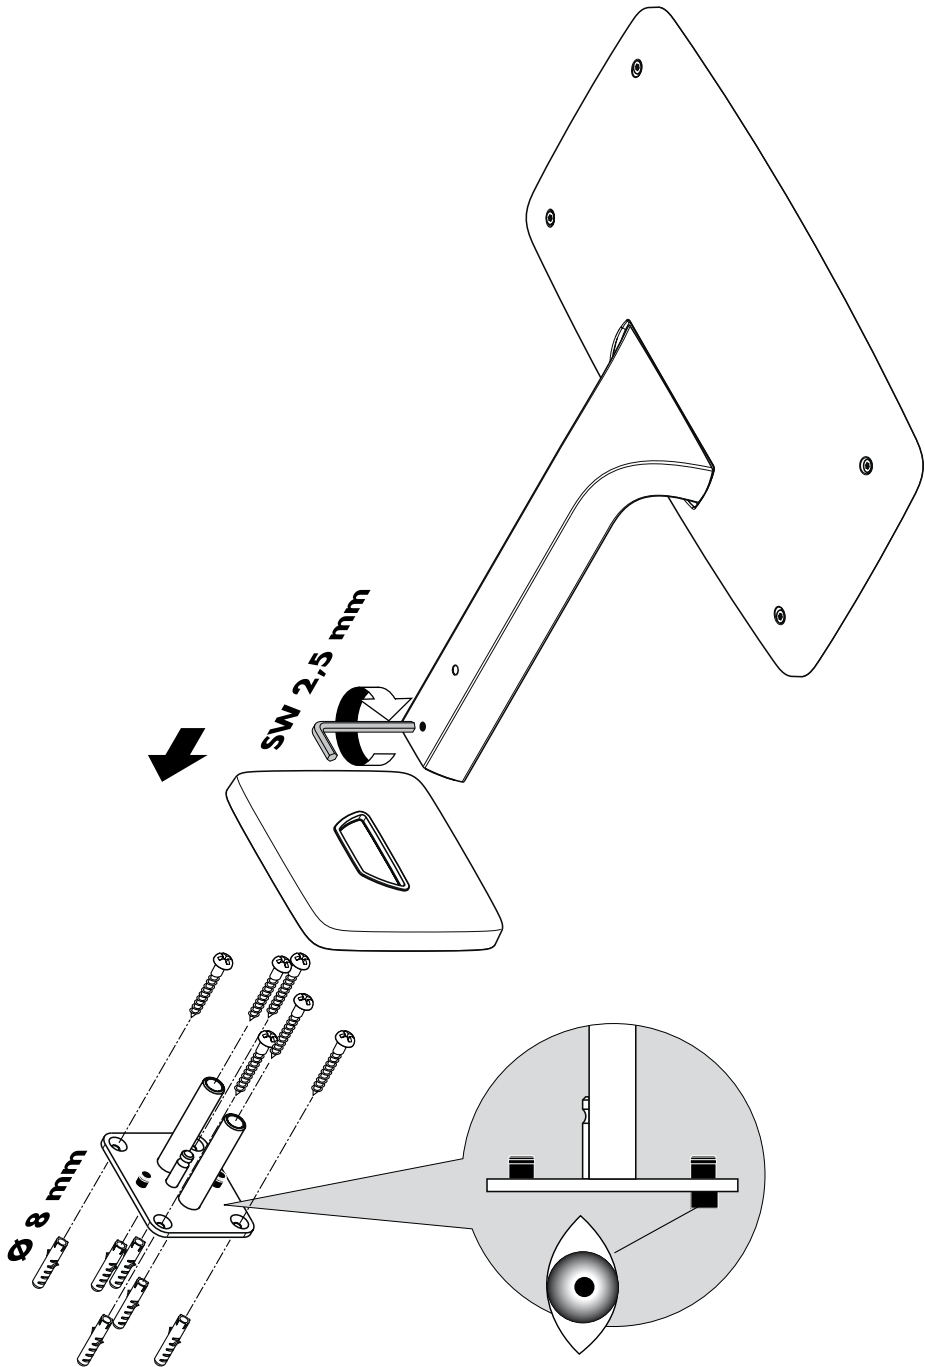

hansgrohe

Hansgrohe · Postfach 1145 · D-77761 Schiltach · Telefon +49 (0) 78 36/51-1282 · Telefax +49 (0) 7836/511440
E-Mail: info@hansgrohe.com · Internet: www.hansgrohe.com

11/2009
9.01175.01