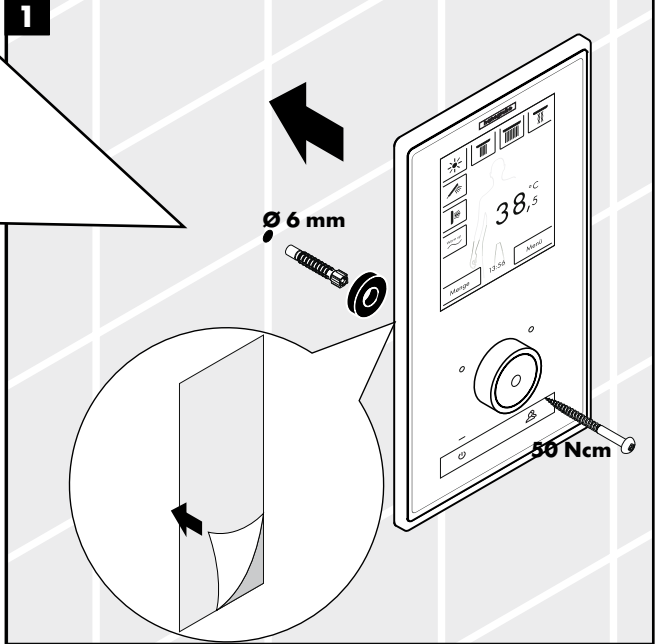

trocken, staub- und fettfrei
sec, non poussiéreux et graisseux
dry, dust- and grease-free
secco, no polvere e grasso
seco, libre de polvo y grasa
droog, stofvrij en vetvrij
tør, støvfri og fedtfri
seca, sem gordura e pó
suchy, czysty i odtłuszczony
suché, bez prachu a tuku
suché, bez prachu a tuku
干燥, 无尘且脱脂
сухой, защищенный от пыли и без
смазки

száras, por- és zsírintes
kuiva, pölytön ja rasvaton
Torr, damm- och fettfri
sausas, nedulkētas ir neriebūs
suho, bez prašīne i masnoāa
kuru, toz ve yağ içermez
uscat, fără praf și grăsimi
στεγνό, χωρίς σκόνη και λάδια
suho, brez prahu in maščob
kuiv ning puhas tolmust ja rasvast
Sauss, bez putekliem un taukiem
suvo, bez prašīne i masnoāa
tørr, støvfri og fettfri

сухо, без прах и мазнини
e thaté, pa pluhur dhe pa graso
جاف، وخال من الأتربة والشحوم

hansgrohe