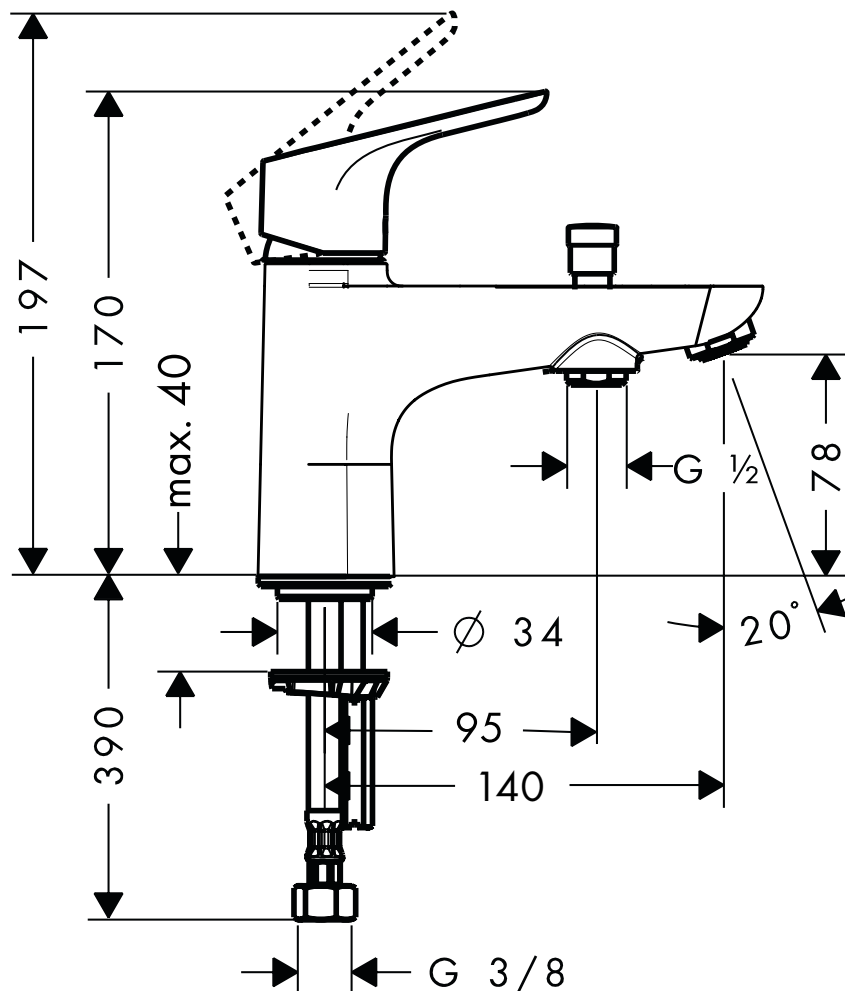

## Hansgrohe Focus E<sup>2</sup>

Einhebel-Wannen-/ Brausenmischer, DN15

Single Lever Bath/ Shower Mixer, DN15

**31930000**

**Ihr Online-Fachhändler für:**

**hansgrohe**

- Kostenlose und individuelle Beratung
- Hochwertige Produkte
- Kostenloser und schneller Versand