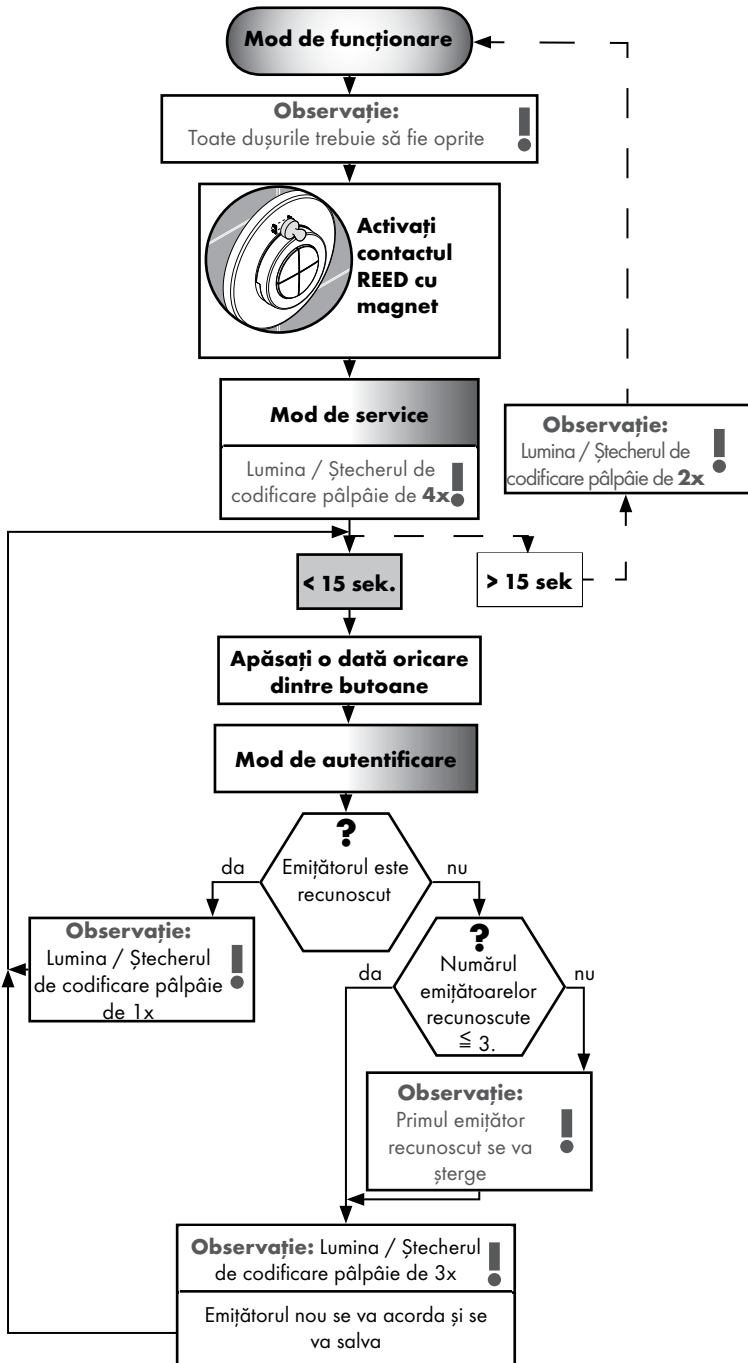

Montageanleitung

iControl mobile
15950000

iControl mobile
15951000 / 15952000

hansgrohe

Ihr Online-Fachhändler für:

hansgrohe

- Kostenlose und individuelle Beratung
- Hochwertige Produkte
- Kostenloser und schneller Versand

- TOP Bewertungen
- Exzelerter Kundenservice
- Über 20 Jahre Erfahrung

E-Mail: info@unidomo.de | Tel.: 04621 - 30 60 89 0 | www.unidomo.de

iControl mobile
15950000

iControl mobile
15951000 / 15952000

- | | | |
|---|--|--|
| * D Silikon (essigsäurefrei!) | SK Silikon (bez kyseliny octovej!) | RO Silicon (fără acid acetic!) |
| F Silicone (sans acide acétique!) | PRC 硅胶 (不含醋酸) | GR Σιλικόνη (δίχως οξικό οξύ!) |
| GB Silicone (free from acetic acid!) | RUS Силикон (не содержит уксусной кислоты!) | UAE سيليكون (خالى من حمض الخليك!) |
| I Silicone (esente da acido acetico!) | HU Szilikon (ecetsavmentes!) | SI Silikon (brez očetne kisline) |
| E Silicona (l libre de ácido acético!) | FIN Silikoni (etikahappovapaal!) | EST Silikoon (äädikhappeta!) |
| NL Silicone (azijnzuurvrij!) | S Silikon (fri från ättiksyra!) | LV Silikons (etiķskābi nesaturošis!) |
| DK Silikone (eddikeysyre-fri) | LT Silikonas (be acto rūgšties!) | SRB Silikon (ne sadrži siričetnu kiselinu!) |
| P Silicone (sem ácido acético) | HR Silikon (ne sadrži kiseline) | NO Silikon (uten eddikeysyre) |
| PL Silikon (neutralny) | TR Silikon (asetik asit içermeyen) | BG Силикон (без оцетна киселина!) |
| CZ Silikon (bez kyseliny octové!) | | AL Silikon (pa acid uthulle!) |