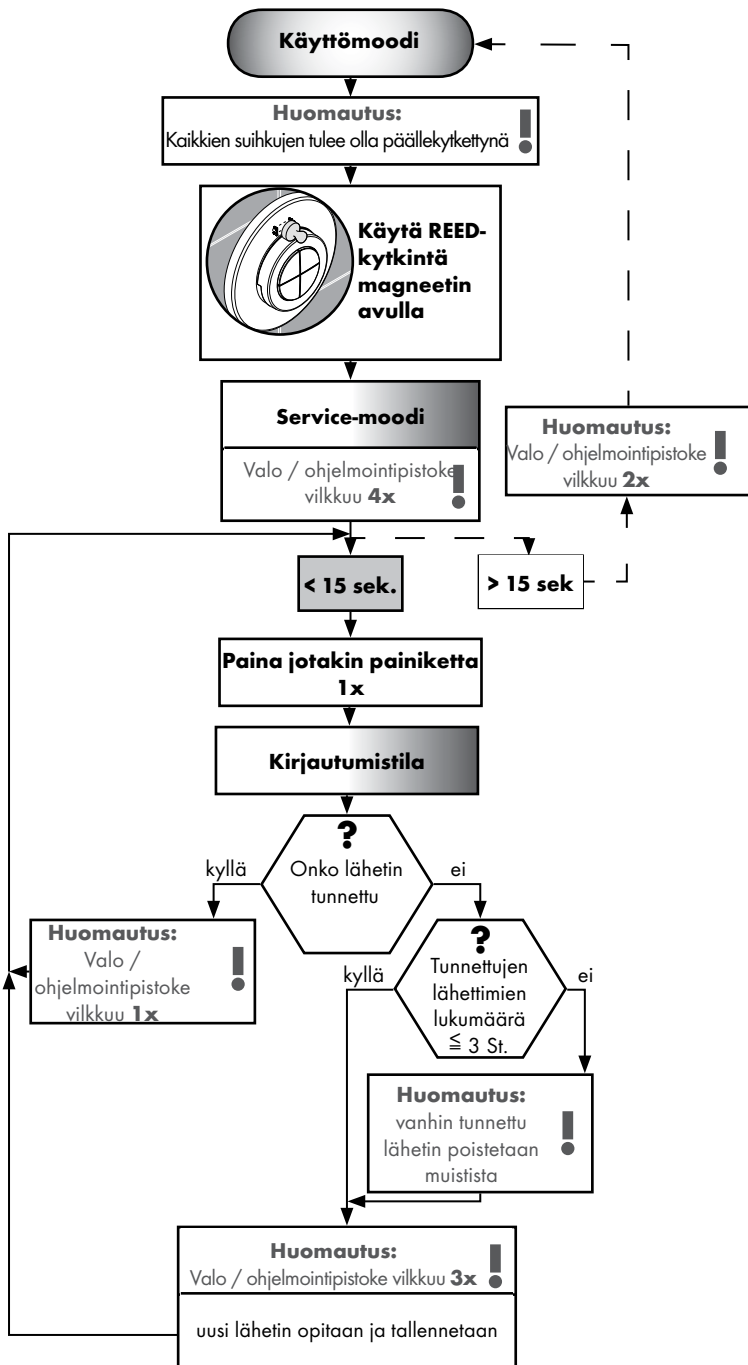

Montageanleitung

iControl mobile
15950000

iControl mobile
15951000 / 15952000

hansgrohe

Ihr Online-Fachhändler für:

hansgrohe

- Kostenlose und individuelle Beratung
- Hochwertige Produkte
- Kostenloser und schneller Versand

- TOP Bewertungen
- Exzelerter Kundenservice
- Über 20 Jahre Erfahrung

E-Mail: info@unidomo.de | Tel.: 04621 - 30 60 89 0 | www.unidomo.de

iControl mobile
15950000

iControl mobile
15951000 / 15952000

- | | | |
|---|--|--|
| * D Silikon (essigsäurefrei!) | SK Silikon (bez kyseliny octovej!) | RO Silicon (fără acid acetic!) |
| F Silicone (sans acide acétique!) | PRC 硅胶 (不含醋酸) | GR Σιλικόνη (δίχως οξικό οξύ!) |
| GB Silicone (free from acetic acid!) | RUS Силикон (не содержит уксусной кислоты!) | UAE سيليكون (خالى من حمض الخليك!) |
| I Silicone (esente da acido acetico!) | HU Szilikon (ecetsavmentes!) | SI Silikon (brez očetne kisline) |
| E Silicona (l libre de ácido acético!) | FIN Silikoni (etikahappovapaal!) | EST Silikoon (äädikhappeta!) |
| NL Silicone (azijnzuurvrij!) | S Silikon (fri från ättiksyra!) | LV Silikons (etiķskābi nesaturošis!) |
| DK Silikone (eddikeysyre-fri) | LT Silikonas (be acto rūgšties!) | SRB Silikon (ne sadrži siričetnu kiselinu!) |
| P Silicone (sem ácido acético) | HR Silikon (ne sadrži kiseline) | NO Silikon (uten eddikeysyre) |
| PL Silikon (neutralny) | TR Silikon (asetik asit içermeyen) | BG Силикон (без оцетна киселина!) |
| CZ Silikon (bez kyseliny octové!) | | AL Silikon (pa acid uthulle!) |