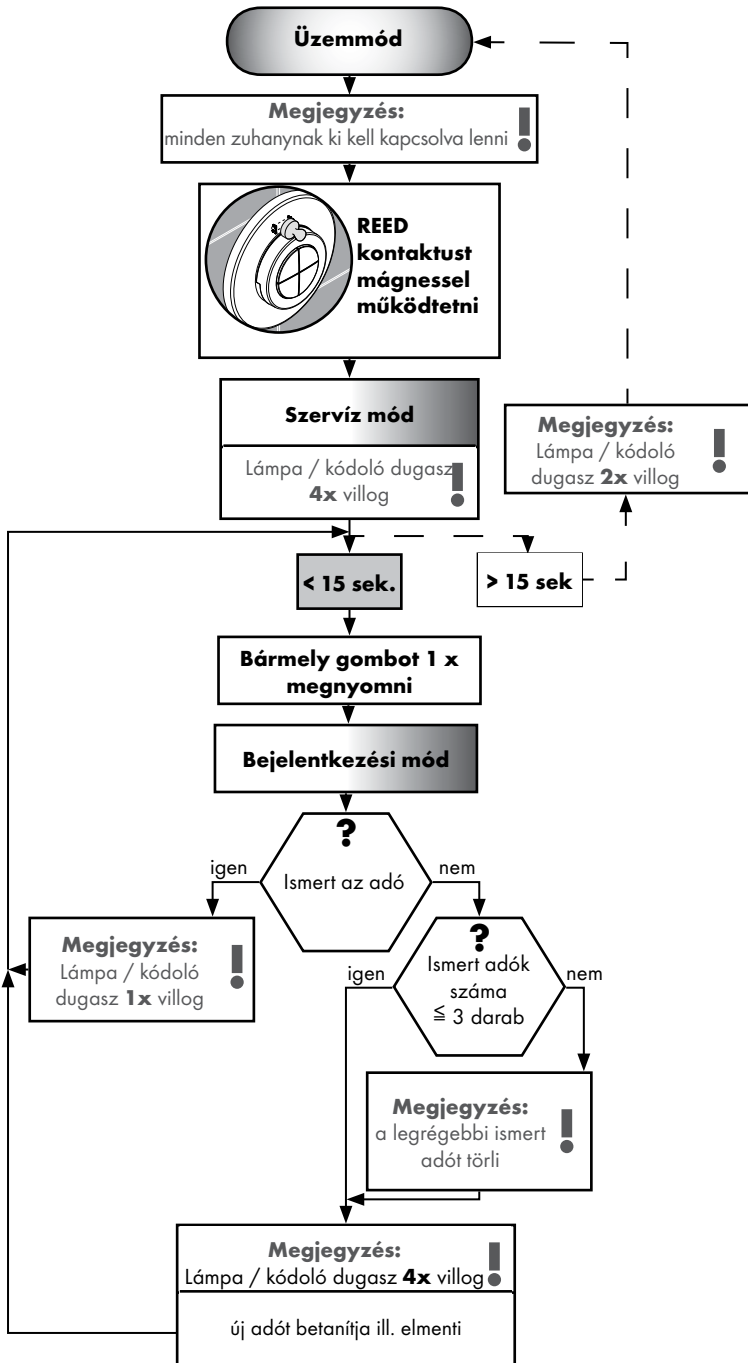

Montageanleitung

iControl mobile
15950000

iControl mobile
15951000 / 15952000

hansgrohe

Ihr Online-Fachhändler für:

hansgrohe

- Kostenlose und individuelle Beratung
- Hochwertige Produkte
- Kostenloser und schneller Versand

- TOP Bewertungen
- Exzelerter Kundenservice
- Über 20 Jahre Erfahrung

E-Mail: info@unidomo.de | Tel.: 04621 - 30 60 89 0 | www.unidomo.de

iControl mobile
15950000

iControl mobile
15951000 / 15952000

- | | | |
|---|--|--|
| * D Silikon (essigsäurefrei!) | SK Silikon (bez kyseliny octovej!) | RO Silicon (fără acid acetic!) |
| F Silicone (sans acide acétique!) | PRC 硅胶 (不含醋酸) | GR Σιλικόνη (δίχως οξικό οξύ!) |
| GB Silicone (free from acetic acid!) | RUS Силикон (не содержит уксусной кислоты!) | UAE سيليكون (خالى من حمض الخليك!) |
| I Silicone (esente da acido acetico!) | HU Szilikon (ecetsavmentes!) | SI Silikon (brez očetne kisline) |
| E Silicona (l libre de ácido acético!) | FIN Silikoni (etikahappovapaal!) | EST Silikoon (äädikhappeta!) |
| NL Silicone (azijnzuurvrij!) | S Silikon (fri från ättiksyra!) | LV Silikons (etiķskābi nesaturošis!) |
| DK Silikone (eddikeysyre-fri) | LT Silikonas (be acto rūgšties!) | SRB Silikon (ne sadrži siričetnu kiselinu!) |
| P Silicone (sem ácido acético) | HR Silikon (ne sadrži kiseline) | NO Silikon (uten eddikeysyre) |
| PL Silikon (neutralny) | TR Silikon (asetik asit içermeyen) | BG Силикон (без оцетна киселина!) |
| CZ Silikon (bez kyseliny octové!) | | AL Silikon (pa acid uthulle!) |