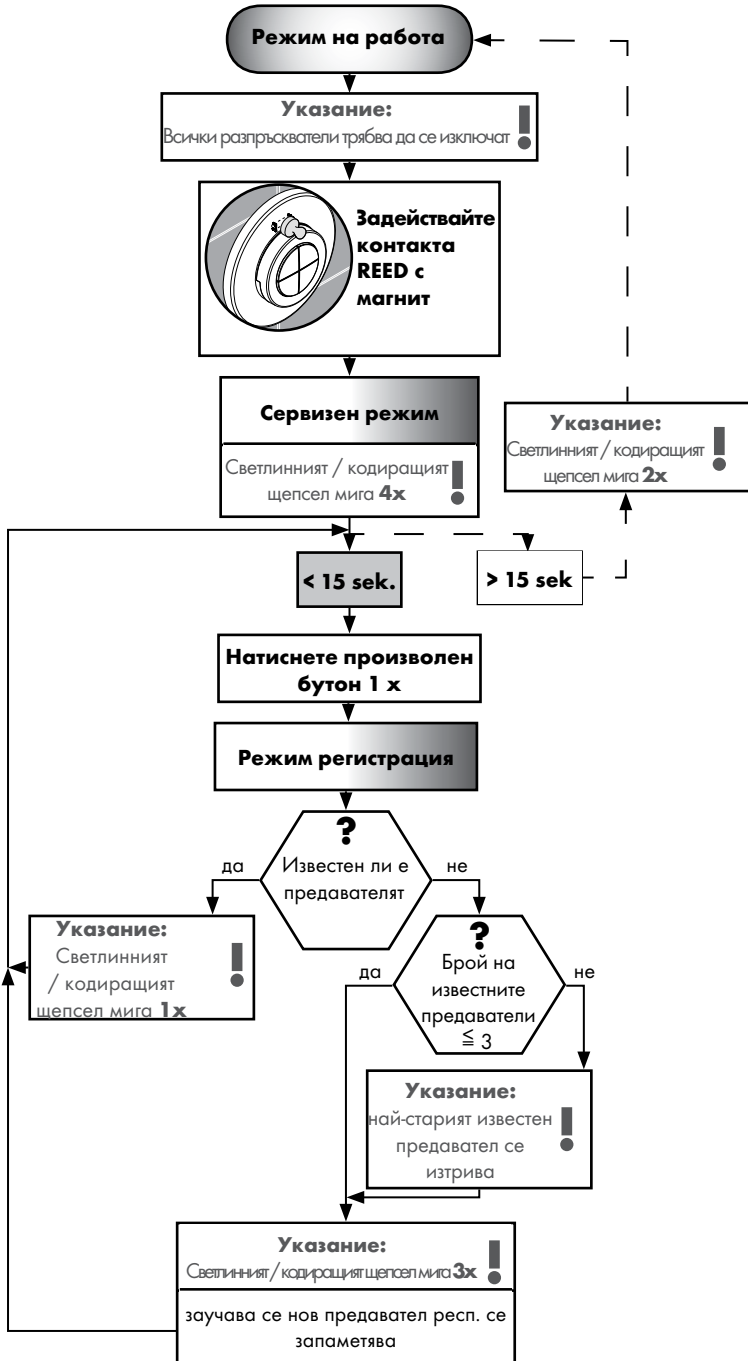

- TOP Bewertungen
- Exzelerter Kundenservice
- Über 20 Jahre Erfahrung

E-Mail: info@unidomo.de | Tel.: 04621 - 30 60 89 0 | www.unidomo.de

iControl mobile
15950000

iControl mobile
15951000 / 15952000

- | | | |
|---|--|--|
| * D Silikon (essigsäurefrei!) | SK Silikon (bez kyseliny octovej!) | RO Silicon (fără acid acetic!) |
| F Silicone (sans acide acétique!) | PRC 硅胶 (不含醋酸) | GR Σιλικόνη (δίχως οξικό οξύ!) |
| GB Silicone (free from acetic acid!) | RUS Силикон (не содержит уксусной кислоты!) | UAE سيليكون (خالى من حمض الخليك!) |
| I Silicone (esente da acido acetico!) | HU Szilikon (ecetsavmentes!) | SI Silikon (brez očetne kisline) |
| E Silicona (l libre de ácido acético!) | FIN Silikoni (etikahappovapaal!) | EST Silikoon (äädikhappeta!) |
| NL Silicone (azijnzuurvrij!) | S Silikon (fri från ättiksyra!) | LV Silikons (etiķskābi nesaturošis!) |
| DK Silikone (eddikeysyre-fri) | LT Silikonas (be acto rūgšties!) | SRB Silikon (ne sadrži siričetnu kiselinu!) |
| P Silicone (sem ácido acético) | HR Silikon (ne sadrži kiseline) | NO Silikon (uten eddikeysyre) |
| PL Silikon (neutralny) | TR Silikon (asetik asit içermeyen) | BG Силикон (без оцетна киселина!) |
| CZ Silikon (bez kyseliny octové!) | | AL Silikon (pa acid uthulle!) |