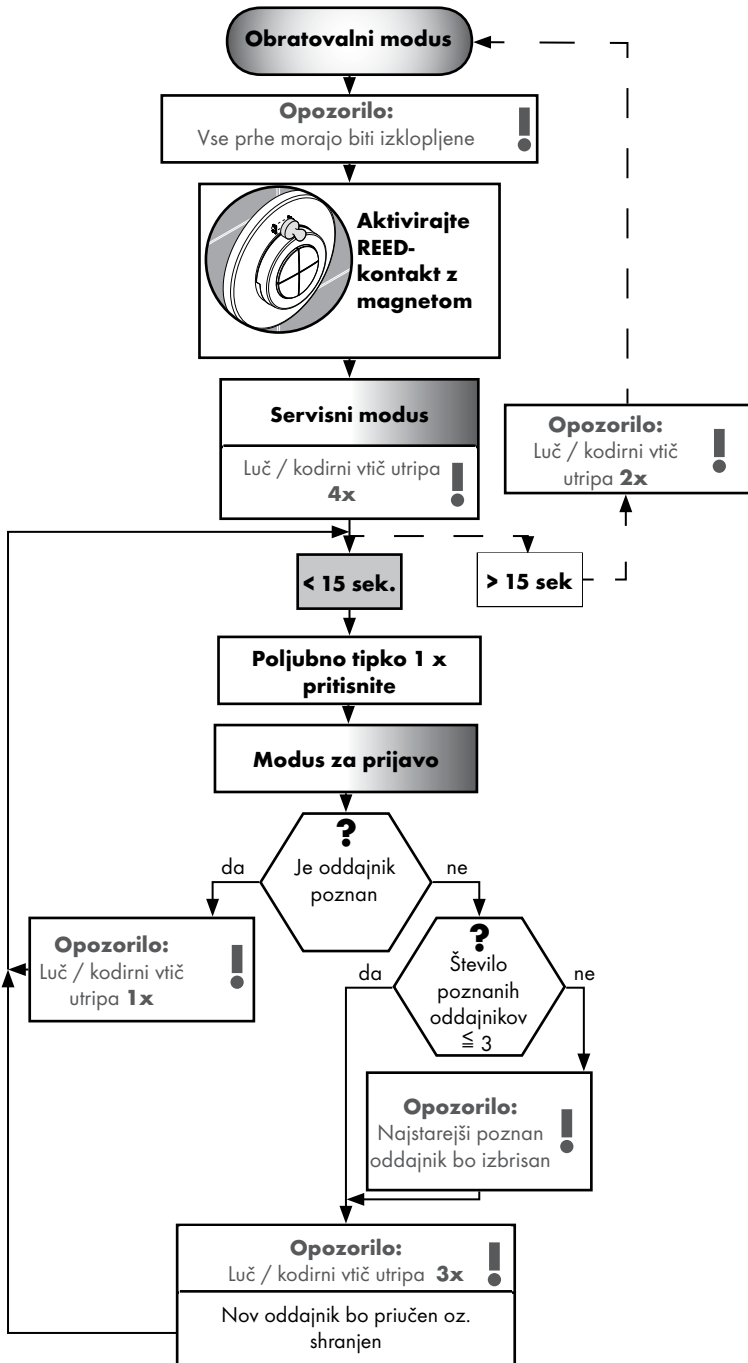

- TOP Bewertungen
- Exzelerter Kundenservice
- Über 20 Jahre Erfahrung

E-Mail: info@unidomo.de | Tel.: 04621 - 30 60 89 0 | www.unidomo.de

iControl mobile
15950000

iControl mobile
15951000 / 15952000

- | | | |
|---|--|--|
| * D Silikon (essigsäurefrei!) | SK Silikon (bez kyseliny octovej!) | RO Silicon (fără acid acetic!) |
| F Silicone (sans acide acétique!) | PRC 硅胶 (不含醋酸) | GR Σιλικόνη (δίχως οξικό οξύ!) |
| GB Silicone (free from acetic acid!) | RUS Силикон (не содержит уксусной кислоты!) | UAE سيليكون (خالى من حمض الخليك!) |
| I Silicone (esente da acido acetico!) | HU Szilikon (ecetsavmentes!) | SI Silikon (brez očetne kisline) |
| E Silicona (l libre de ácido acético!) | FIN Silikoni (etikahappovapaal!) | EST Silikoon (äädikhappeta!) |
| NL Silicone (azijnzuurvrij!) | S Silikon (fri från ättiksyra!) | LV Silikons (etiķskābi nesaturošis!) |
| DK Silikone (eddikeysyre-fri) | LT Silikonas (be acto rūgšties!) | SRB Silikon (ne sadrži siričetnu kiselinu!) |
| P Silicone (sem ácido acético) | HR Silikon (ne sadrži kiseline) | NO Silikon (uten eddikeysyre) |
| PL Silikon (neutralny) | TR Silikon (asetik asit içermeyen) | BG Силикон (без оцетна киселина!) |
| CZ Silikon (bez kyseliny octové!) | | AL Silikon (pa acid uthulle!) |