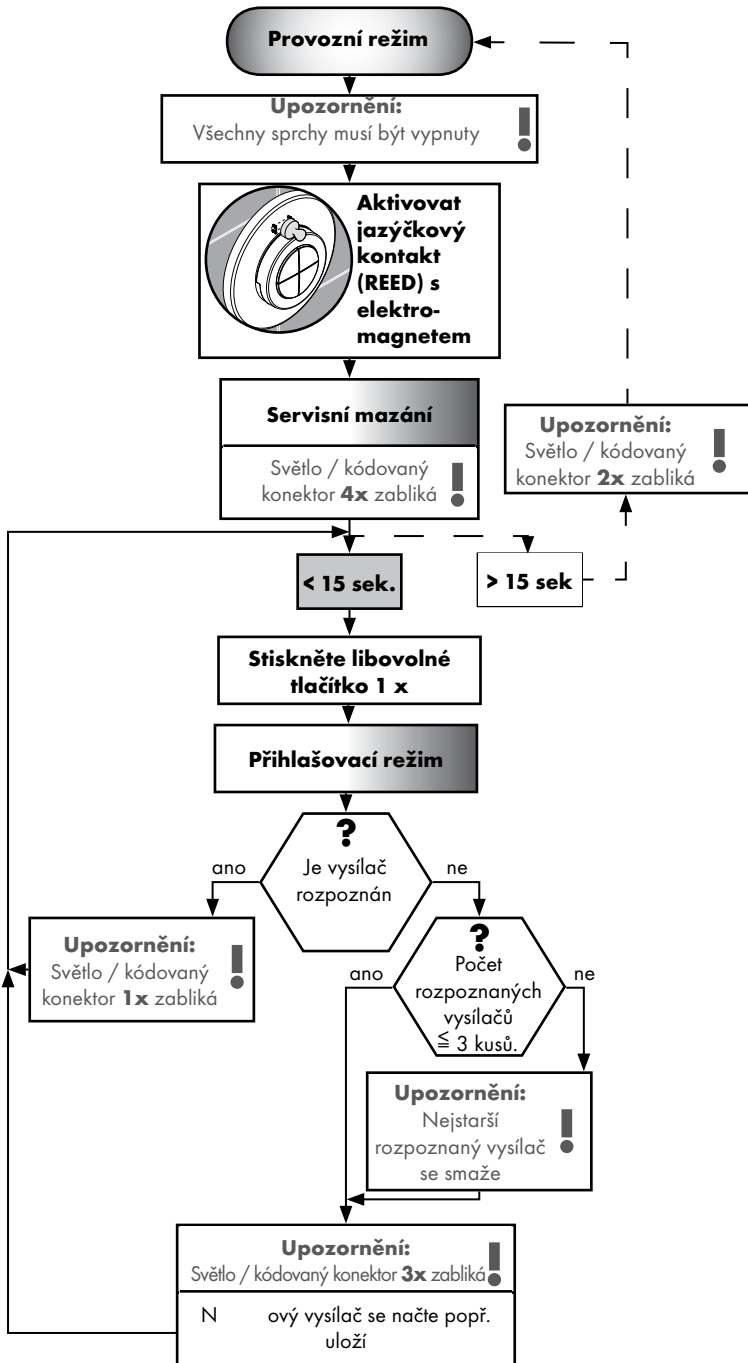

- TOP Bewertungen
- Exzelerter Kundenservice
- Über 20 Jahre Erfahrung

E-Mail: info@unidomo.de | Tel.: 04621 - 30 60 89 0 | www.unidomo.de

iControl mobile
15950000

iControl mobile
15951000 / 15952000

- | | | |
|---|--|--|
| * D Silikon (essigsäurefrei!) | SK Silikon (bez kyseliny octovej!) | RO Silicon (fără acid acetic!) |
| F Silicone (sans acide acétique!) | PRC 硅胶 (不含醋酸) | GR Σιλικόνη (δίχως οξικό οξύ!) |
| GB Silicone (free from acetic acid!) | RUS Силикон (не содержит уксусной кислоты!) | UAE سيليكون (خالى من حمض الخليك!) |
| I Silicone (esente da acido acetico!) | HU Szilikon (ecetsavmentes!) | SI Silikon (brez očetne kisline) |
| E Silicona (l libre de ácido acético!) | FIN Silikoni (etikahappovapaal!) | EST Silikoon (äädikhappeta!) |
| NL Silicone (azijnzuurvrij!) | S Silikon (fri från ättiksyra!) | LV Silikons (etiķskābi nesaturošis!) |
| DK Silikone (eddikeysyre-fri) | LT Silikonas (be acto rūgšties!) | SRB Silikon (ne sadrži siričetnu kiselinu!) |
| P Silicone (sem ácido acético) | HR Silikon (ne sadrži kiseline) | NO Silikon (uten eddikeysyre) |
| PL Silikon (neutralny) | TR Silikon (asetik asit içermeyen) | BG Силикон (без оцетна киселина!) |
| CZ Silikon (bez kyseliny octové!) | | AL Silikon (pa acid uthulle!) |