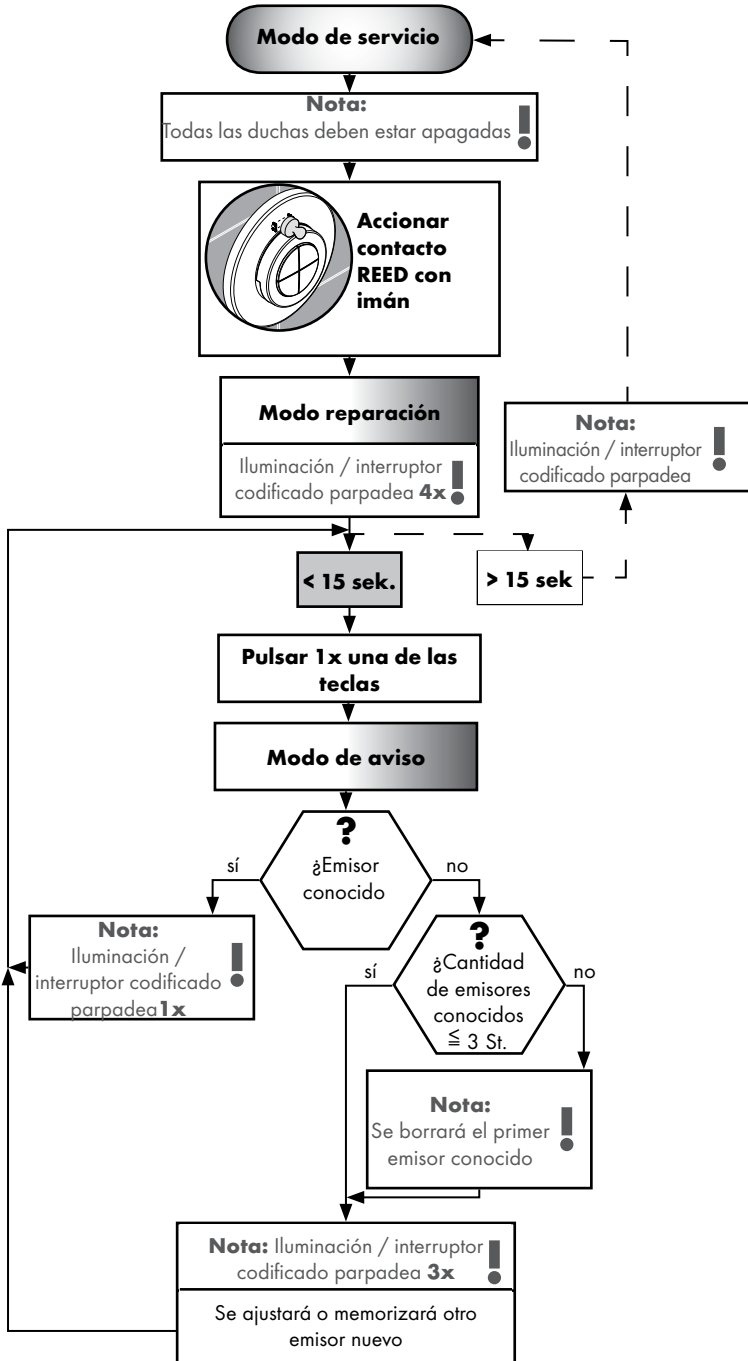

- TOP Bewertungen
- Exzelerter Kundenservice
- Über 20 Jahre Erfahrung

E-Mail: info@unidomo.de | Tel.: 04621 - 30 60 89 0 | www.unidomo.de

iControl mobile
15950000

iControl mobile
15951000 / 15952000

- | | | |
|---|--|--|
| * D Silikon (essigsäurefrei!) | SK Silikon (bez kyseliny octovej!) | RO Silicon (fără acid acetic!) |
| F Silicone (sans acide acétique!) | PRC 硅胶 (不含醋酸) | GR Σιλικόνη (δίχως οξικό οξύ!) |
| GB Silicone (free from acetic acid!) | RUS Силикон (не содержит уксусной кислоты!) | UAE سيليكون (خالى من حمض الخليك!) |
| I Silicone (esente da acido acetico!) | HU Szilikon (ecetsavmentes!) | SI Silikon (brez očetne kisline) |
| E Silicona (l libre de ácido acético!) | FIN Silikoni (etikahappovapaal!) | EST Silikoon (äädikhappeta!) |
| NL Silicone (azijnzuurvrij!) | S Silikon (fri från ättiksyra!) | LV Silikons (etiķskābi nesaturošis!) |
| DK Silikone (eddikeysyre-fri) | LT Silikonas (be acto rūgšties!) | SRB Silikon (ne sadrži siričetnu kiselinu!) |
| P Silicone (sem ácido acético) | HR Silikon (ne sadrži kiseline) | NO Silikon (uten eddikeysyre) |
| PL Silikon (neutralny) | TR Silikon (asetik asit içermeyen) | BG Силикон (без оцетна киселина!) |
| CZ Silikon (bez kyseliny octové!) | | AL Silikon (pa acid uthulle!) |