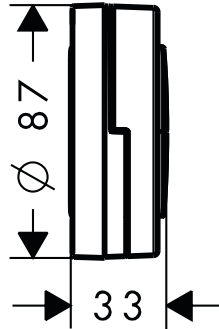

iControl mobile
15951000 / 15952000

* D Silikon (essigsäurefrei!)	SK Silikon (bez kyseliny octovej!)	RO Silicon (fără acid acetic!)
F Silicone (sans acide acétique!)	PRC 硅胶 (不含醋酸)	GR Σιλικόνη (δίχως οξικό οξύ!)
GB Silicone (free from acetic acid!)	RUS Силикон (не содержит уксусной кислоты!)	UAE سيليكون (خالى من حمض الخليك!)
I Silicone (esente da acido acetico!)	HU Szilikon (ecetsavmentes!)	SI Silikon (brez očetne kisline)
E Silicona (l libre de ácido acético!)	FIN Silikoni (etikahappovapaal!)	EST Silikoon (äädikhappeta!)
NL Silicone (azijnzuurvrij!)	S Silikon (fri från ättiksyra!)	LV Silikons (etiķskābi nesaturošis!)
DK Silikone (eddikeysyre-fri)	LT Silikonas (be acto rūgšties!)	SRB Silikon (ne sadrži siričetnu kiselinu!)
P Silicone (sem ácido acético)	HR Silikon (ne sadrži kiseline)	NO Silikon (uten eddikeysyre)
PL Silikon (neutralny)	TR Silikon (asetik asit içermeyen)	BG Силикон (без оцетна киселина!)
CZ Silikon (bez kyseliny octové!)		AL Silikon (pa acid uthulle!)