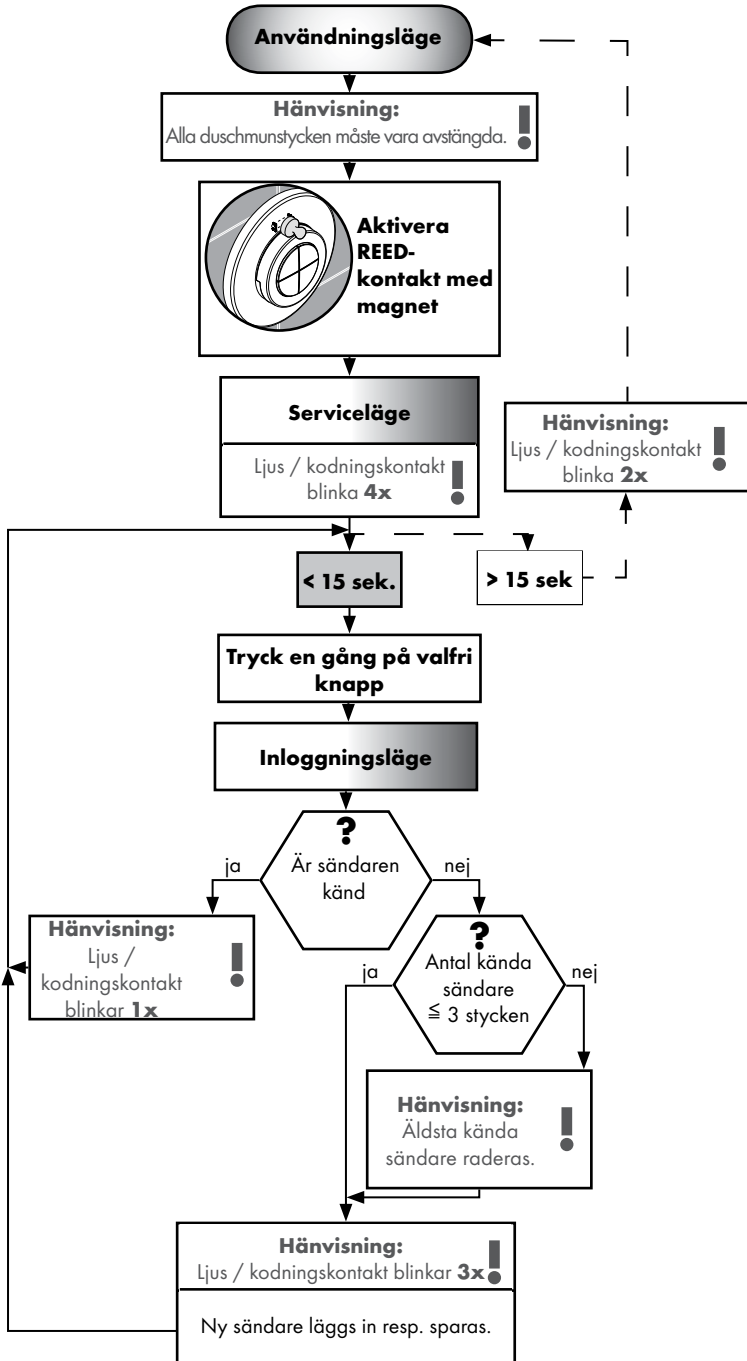

Montageanleitung

iControl mobile
15950000

iControl mobile
15951000 / 15952000

hansgrohe

Ihr Online-Fachhändler für:

hansgrohe

- Kostenlose und individuelle Beratung
- Hochwertige Produkte
- Kostenloser und schneller Versand

- TOP Bewertungen
- Exzelerter Kundenservice
- Über 20 Jahre Erfahrung

E-Mail: info@unidomo.de | Tel.: 04621 - 30 60 89 0 | www.unidomo.de

iControl mobile
15950000

iControl mobile
15951000 / 15952000

- | | | |
|---|--|--|
| * D Silikon (essigsäurefrei!) | SK Silikon (bez kyseliny octovej!) | RO Silicon (fără acid acetic!) |
| F Silicone (sans acide acétique!) | PRC 硅胶 (不含醋酸) | GR Σιλικόνη (δίχως οξικό οξύ!) |
| GB Silicone (free from acetic acid!) | RUS Силикон (не содержит уксусной кислоты!) | UAE سيليكون (خالى من حمض الخليك!) |
| I Silicone (esente da acido acetico!) | HU Szilikon (ecetsavmentes!) | SI Silikon (brez očetne kisline) |
| E Silicona (l libre de ácido acético!) | FIN Silikoni (etikahappovapaal!) | EST Silikoon (äädikhappeta!) |
| NL Silicone (azijnzuurvrij!) | S Silikon (fri från ättiksyra!) | LV Silikons (etiķskābi nesaturošis!) |
| DK Silikone (eddikeysyre-fri) | LT Silikonas (be acto rūgšties!) | SRB Silikon (ne sadrži siričetnu kiselinu!) |
| P Silicone (sem ácido acético) | HR Silikon (ne sadrži kiseline) | NO Silikon (uten eddikeysyre) |
| PL Silikon (neutralny) | TR Silikon (asetik asit içermeyen) | BG Силикон (без оцетна киселина!) |
| CZ Silikon (bez kyseliny octové!) | | AL Silikon (pa acid uthulle!) |