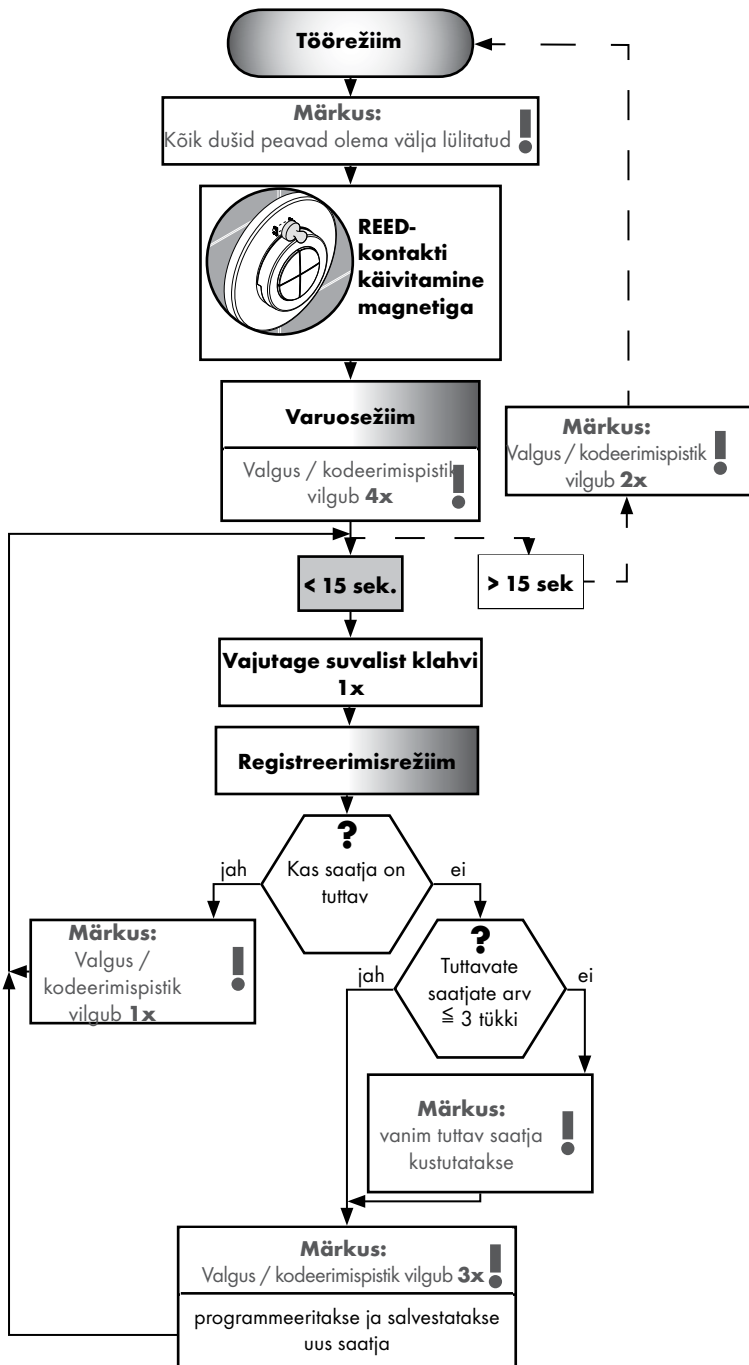

- TOP Bewertungen
- Exzelerter Kundenservice
- Über 20 Jahre Erfahrung

E-Mail: info@unidomo.de | Tel.: 04621 - 30 60 89 0 | www.unidomo.de

iControl mobile
15950000

iControl mobile
15951000 / 15952000

- | | | |
|---|--|--|
| * D Silikon (essigsäurefrei!) | SK Silikon (bez kyseliny octovej!) | RO Silicon (fără acid acetic!) |
| F Silicone (sans acide acétique!) | PRC 硅胶 (不含醋酸) | GR Σιλικόνη (δίχως οξικό οξύ!) |
| GB Silicone (free from acetic acid!) | RUS Силикон (не содержит уксусной кислоты!) | UAE سيليكون (خالى من حمض الخليك!) |
| I Silicone (esente da acido acetico!) | HU Szilikon (ecetsavmentes!) | SI Silikon (brez očetne kisline) |
| E Silicona (l libre de ácido acético!) | FIN Silikoni (etikahappovapaal!) | EST Silikoon (äädikhappeta!) |
| NL Silicone (azijnzuurvrij!) | S Silikon (fri från ättiksyra!) | LV Silikons (etiķskābi nesaturošis!) |
| DK Silikone (eddikeysyre-fri) | LT Silikonas (be acto rūgšties!) | SRB Silikon (ne sadrži siričetnu kiselinu!) |
| P Silicone (sem ácido acético) | HR Silikon (ne sadrži kiseline) | NO Silikon (uten eddikeysyre) |
| PL Silikon (neutralny) | TR Silikon (asetik asit içermeyen) | BG Силикон (без оцетна киселина!) |
| CZ Silikon (bez kyseliny octové!) | | AL Silikon (pa acid uthulle!) |