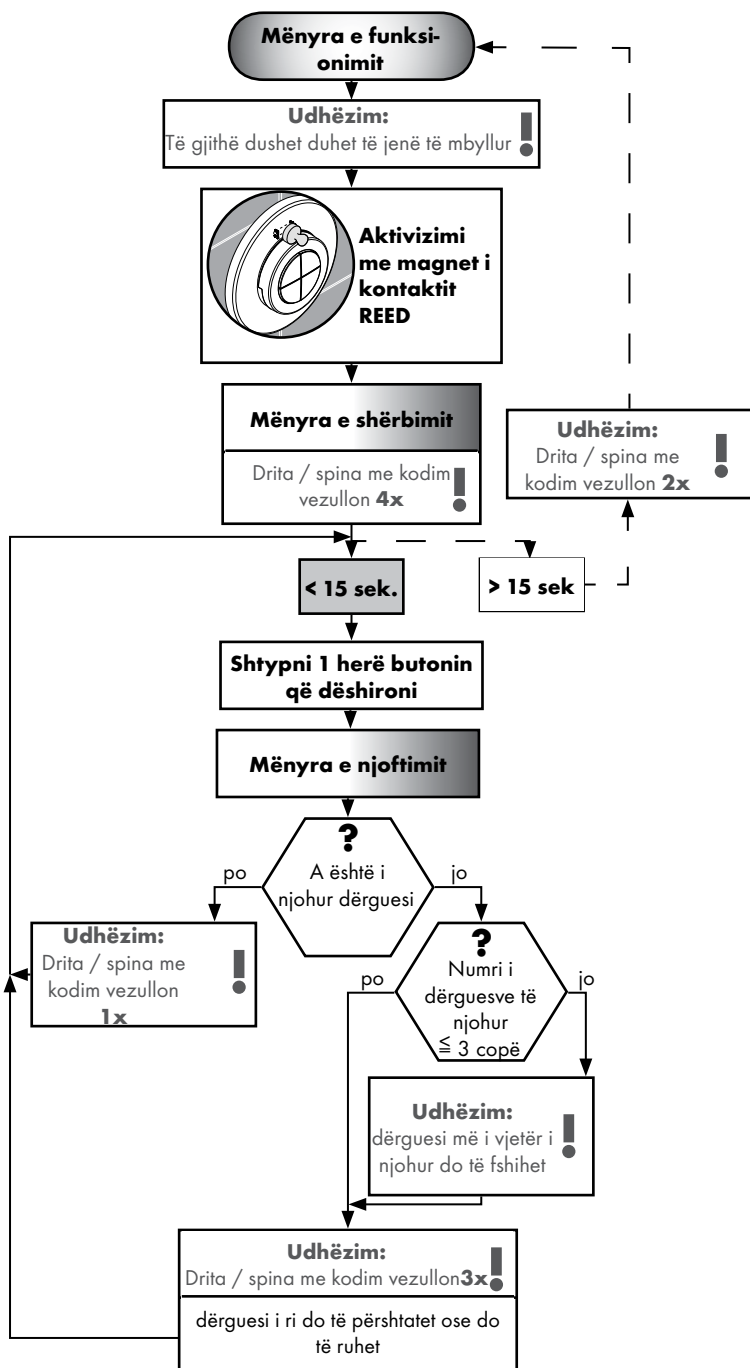

- TOP Bewertungen
- Exzelerter Kundenservice
- Über 20 Jahre Erfahrung

E-Mail: info@unidomo.de | Tel.: 04621 - 30 60 89 0 | www.unidomo.de

iControl mobile
15950000

iControl mobile
15951000 / 15952000

- | | | |
|---|--|--|
| * D Silikon (essigsäurefrei!) | SK Silikon (bez kyseliny octovej!) | RO Silicon (fără acid acetic!) |
| F Silicone (sans acide acétique!) | PRC 硅胶 (不含醋酸) | GR Σιλικόνη (δίχως οξικό οξύ!) |
| GB Silicone (free from acetic acid!) | RUS Силикон (не содержит уксусной кислоты!) | UAE سيليكون (خالى من حمض الخليك!) |
| I Silicone (esente da acido acetico!) | HU Szilikon (ecetsavmentes!) | SI Silikon (brez očetne kisline) |
| E Silicona (l libre de ácido acético!) | FIN Silikoni (etikahappovapaal!) | EST Silikoon (äädikhappeta!) |
| NL Silicone (azijnzuurvrij!) | S Silikon (fri från ättiksyra!) | LV Silikons (etiķskābi nesaturošis!) |
| DK Silikone (eddikeysyre-fri) | LT Silikonas (be acto rūgšties!) | SRB Silikon (ne sadrži siričetnu kiselinu!) |
| P Silicone (sem ácido acético) | HR Silikon (ne sadrži kiseline) | NO Silikon (uten eddikeysyre) |
| PL Silikon (neutralny) | TR Silikon (asetik asit içermeyen) | BG Силикон (без оцетна киселина!) |
| CZ Silikon (bez kyseliny octové!) | | AL Silikon (pa acid uthulle!) |