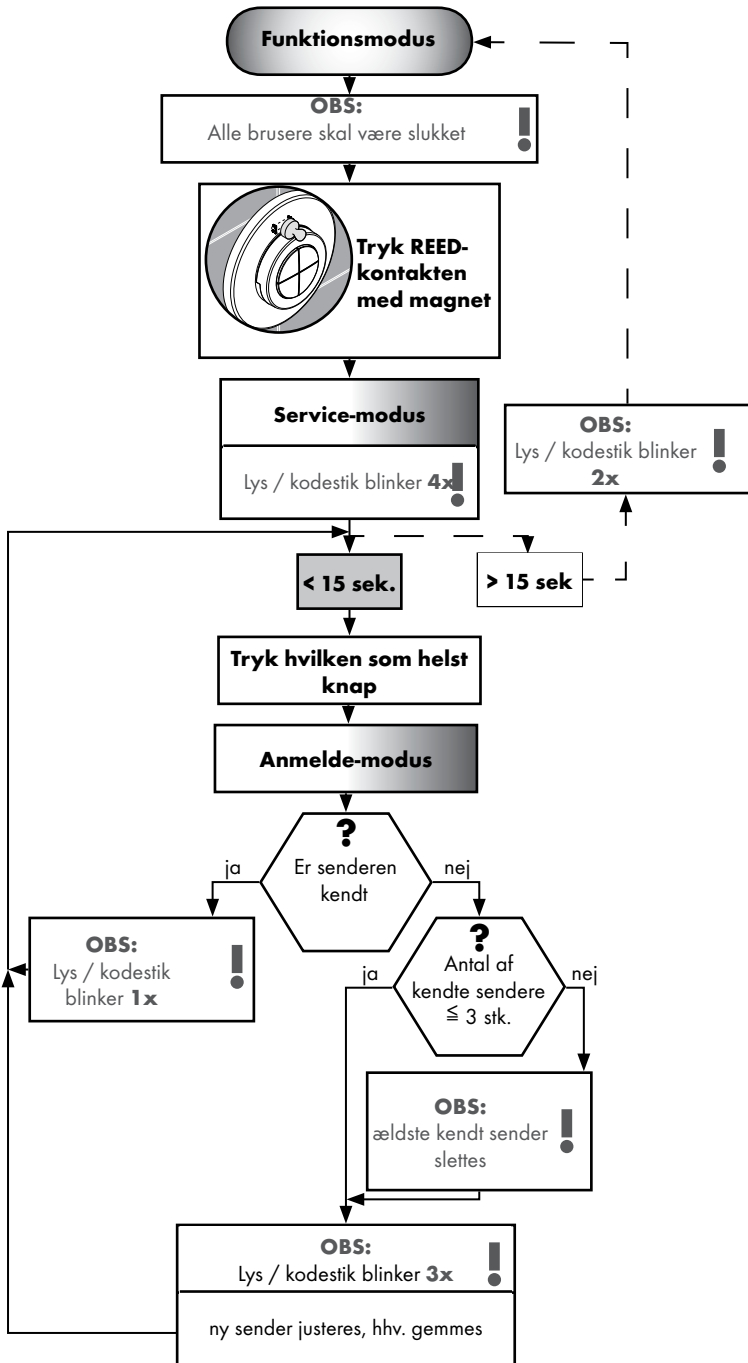

- TOP Bewertungen
- Exzelerter Kundenservice
- Über 20 Jahre Erfahrung

E-Mail: info@unidomo.de | Tel.: 04621 - 30 60 89 0 | www.unidomo.de

iControl mobile
15950000

iControl mobile
15951000 / 15952000

- | | | |
|---|--|--|
| * D Silikon (essigsäurefrei!) | SK Silikon (bez kyseliny octovej!) | RO Silicon (fără acid acetic!) |
| F Silicone (sans acide acétique!) | PRC 硅胶 (不含醋酸) | GR Σιλικόνη (δίχως οξικό οξύ!) |
| GB Silicone (free from acetic acid!) | RUS Силикон (не содержит уксусной кислоты!) | UAE سيليكون (خالى من حمض الخليك!) |
| I Silicone (esente da acido acetico!) | HU Szilikon (ecetsavmentes!) | SI Silikon (brez očetne kisline) |
| E Silicona (l libre de ácido acético!) | FIN Silikoni (etikahappovapaal!) | EST Silikoon (äädikhappeta!) |
| NL Silicone (azijnzuurvrij!) | S Silikon (fri från ättiksyra!) | LV Silikons (etiķskābi nesaturošis!) |
| DK Silikone (eddikeysyre-fri) | LT Silikonas (be acto rūgšties!) | SRB Silikon (ne sadrži siričetnu kiselinu!) |
| P Silicone (sem ácido acético) | HR Silikon (ne sadrži kiseline) | NO Silikon (uten eddikeysyre) |
| PL Silikon (neutralny) | TR Silikon (asetik asit içermeyen) | BG Силикон (без оцетна киселина!) |
| CZ Silikon (bez kyseliny octové!) | | AL Silikon (pa acid uthulle!) |