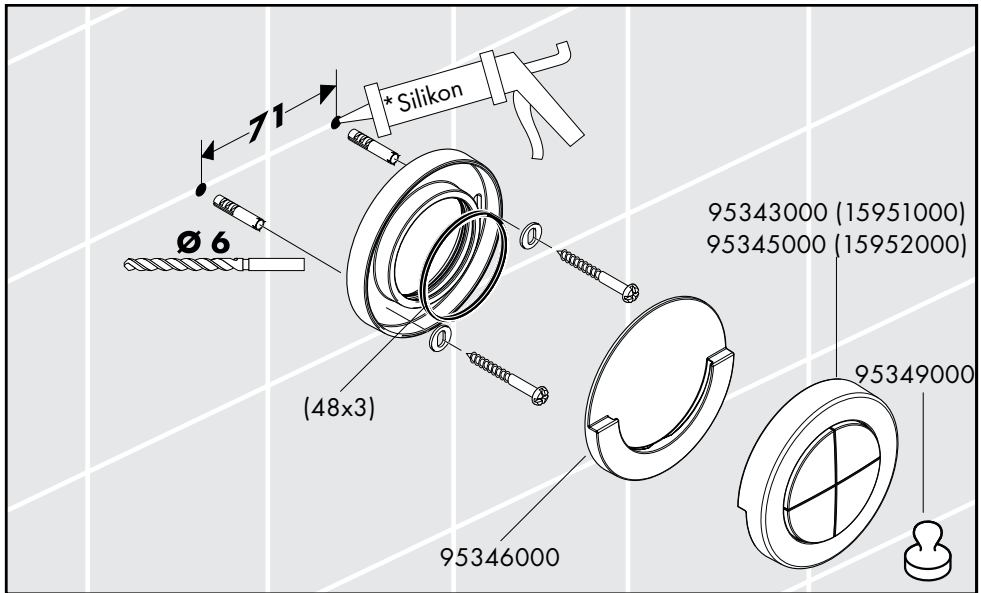

iControl mobile
15951000 / 15952000

* D Silikon (essigsäurefrei!)	SK Silikon (bez kyseliny octovej!)	RO Silicon (fără acid acetic!)
F Silicone (sans acide acétique!)	PRC 硅胶 (不含醋酸)	GR Σιλικόνη (δίχως οξικό οξύ!)
GB Silicone (free from acetic acid!)	RUS Силикон (не содержит уксусной кислоты!)	UAE سيليكون (خالى من حمض الخليك!)
I Silicone (esente da acido acetico!)	HU Szilikon (ecetsavmentes!)	SI Silikon (brez očetne kisline)
E Silicona (l libre de ácido acético!)	FIN Silikoni (etikahappovapaal!)	EST Silikoon (äädikhappeta!)
NL Silicone (azijnzuurvrij!)	S Silikon (fri från ättiksyra!)	LV Silikons (etiķskābi nesaturošis!)
DK Silikone (eddikeysyre-fri)	LT Silikonas (be acto rūgšties!)	SRB Silikon (ne sadrži siričetnu kiselinu!)
P Silicone (sem ácido acético)	HR Silikon (ne sadrži kiseline)	NO Silikon (uten eddikeysyre)
PL Silikon (neutralny)	TR Silikon (asetik asit içermeyen)	BG Силикон (без оцетна киселина!)
CZ Silikon (bez kyseliny octové!)		AL Silikon (pa acid uthulle!)