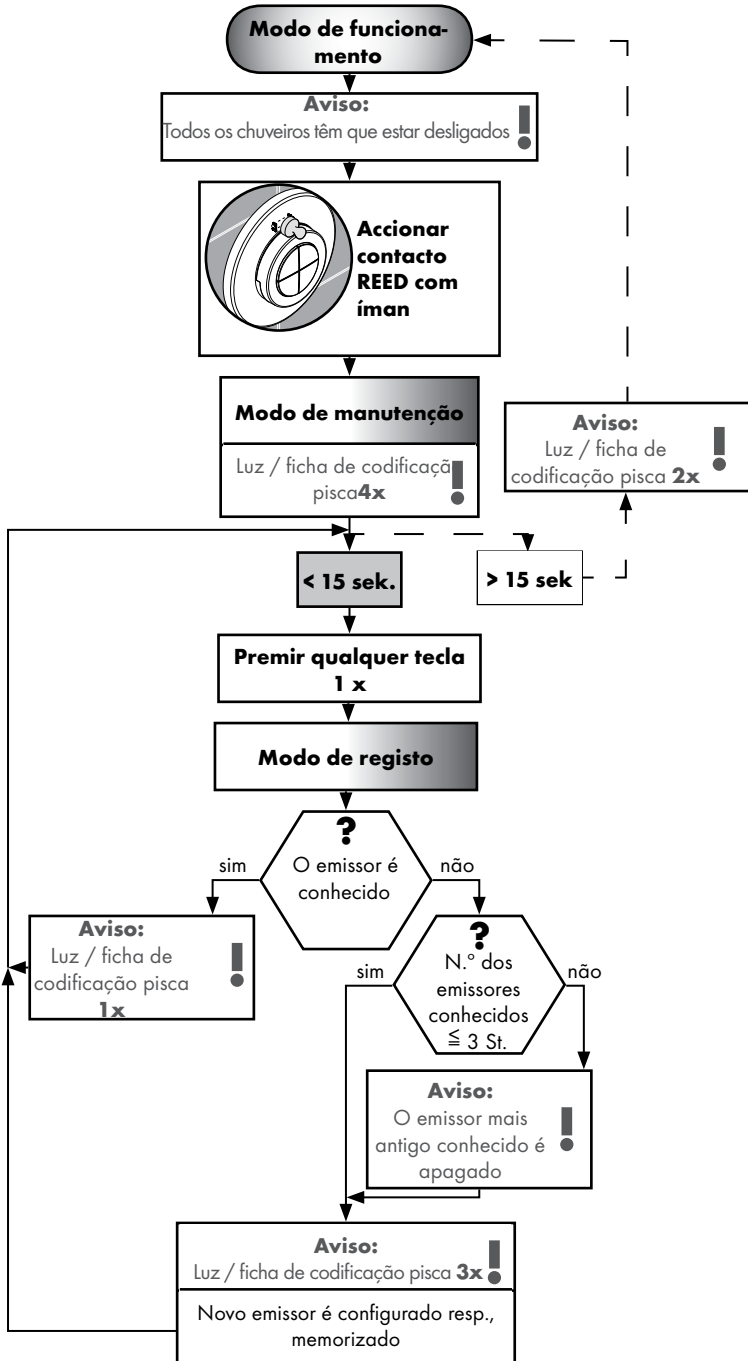

- TOP Bewertungen
- Exzelerter Kundenservice
- Über 20 Jahre Erfahrung

E-Mail: info@unidomo.de | Tel.: 04621 - 30 60 89 0 | www.unidomo.de

iControl mobile
15950000

iControl mobile
15951000 / 15952000

- | | | |
|---|--|--|
| * D Silikon (essigsäurefrei!) | SK Silikon (bez kyseliny octovej!) | RO Silicon (fără acid acetic!) |
| F Silicone (sans acide acétique!) | PRC 硅胶 (不含醋酸) | GR Σιλικόνη (δίχως οξικό οξύ!) |
| GB Silicone (free from acetic acid!) | RUS Силикон (не содержит уксусной кислоты!) | UAE سيليكون (خالى من حمض الخليك!) |
| I Silicone (esente da acido acetico!) | HU Szilikon (ecetsavmentes!) | SI Silikon (brez očetne kisline) |
| E Silicona (l libre de ácido acético!) | FIN Silikoni (etikahappovapaal!) | EST Silikoon (äädikhappeta!) |
| NL Silicone (azijnzuurvrij!) | S Silikon (fri från ättiksyra!) | LV Silikons (etiķskābi nesaturošis!) |
| DK Silikone (eddikeysyre-fri) | LT Silikonas (be acto rūgšties!) | SRB Silikon (ne sadrži siričetnu kiselinu!) |
| P Silicone (sem ácido acético) | HR Silikon (ne sadrži kiseline) | NO Silikon (uten eddikeysyre) |
| PL Silikon (neutralny) | TR Silikon (asetik asit içermeyen) | BG Силикон (без оцетна киселина!) |
| CZ Silikon (bez kyseliny octové!) | | AL Silikon (pa acid uthulle!) |