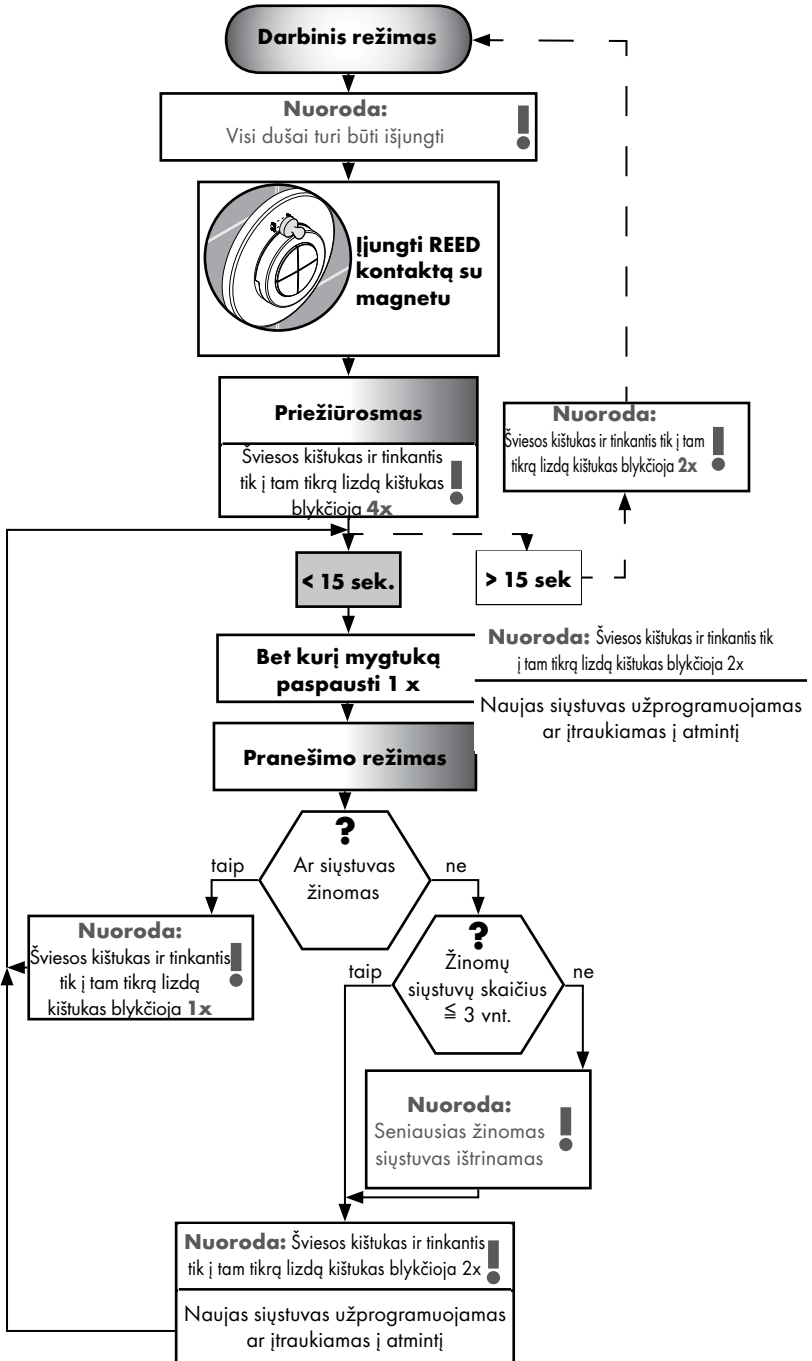

Montageanleitung

iControl mobile
15950000

iControl mobile
15951000 / 15952000

hansgrohe

Ihr Online-Fachhändler für:

hansgrohe

- Kostenlose und individuelle Beratung
- Hochwertige Produkte
- Kostenloser und schneller Versand

- TOP Bewertungen
- Exzelerter Kundenservice
- Über 20 Jahre Erfahrung

E-Mail: info@unidomo.de | Tel.: 04621 - 30 60 89 0 | www.unidomo.de

iControl mobile
15950000

iControl mobile
15951000 / 15952000

- | | | |
|---|--|--|
| * D Silikon (essigsäurefrei!) | SK Silikon (bez kyseliny octovej!) | RO Silicon (fără acid acetic!) |
| F Silicone (sans acide acétique!) | PRC 硅胶 (不含醋酸) | GR Σιλικόνη (δίχως οξικό οξύ!) |
| GB Silicone (free from acetic acid!) | RUS Силикон (не содержит уксусной кислоты!) | UAE سيليكون (خالى من حمض الخليك!) |
| I Silicone (esente da acido acetico!) | HU Szilikon (ecetsavmentes!) | SI Silikon (brez očetne kisline) |
| E Silicona (l libre de ácido acético!) | FIN Silikoni (etikahappovapaal!) | EST Silikoon (äädikhappeta!) |
| NL Silicone (azijnzuurvrij!) | S Silikon (fri från ättiksyra!) | LV Silikons (etiķskābi nesaturošis!) |
| DK Silikone (eddikeysyre-fri) | LT Silikonas (be acto rūgšties!) | SRB Silikon (ne sadrži siričetnu kiselinu!) |
| P Silicone (sem ácido acético) | HR Silikon (ne sadrži kiseline) | NO Silikon (uten eddikeysyre) |
| PL Silikon (neutralny) | TR Silikon (asetik asit içermeyen) | BG Силикон (без оцетна киселина!) |
| CZ Silikon (bez kyseliny octové!) | | AL Silikon (pa acid uthulle!) |