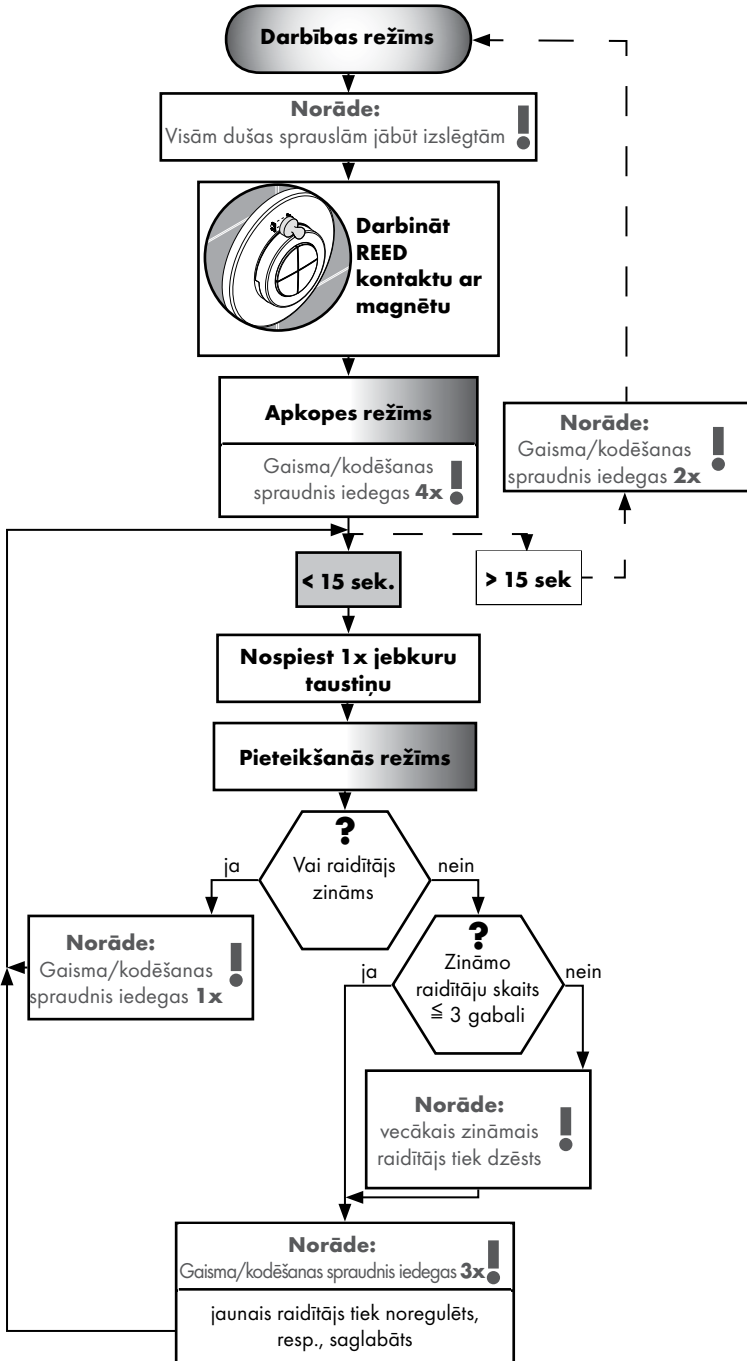

Montageanleitung

iControl mobile
15950000

iControl mobile
15951000 / 15952000

hansgrohe

Ihr Online-Fachhändler für:

hansgrohe

- Kostenlose und individuelle Beratung
- Hochwertige Produkte
- Kostenloser und schneller Versand

- TOP Bewertungen
- Exzelerter Kundenservice
- Über 20 Jahre Erfahrung

E-Mail: info@unidomo.de | Tel.: 04621 - 30 60 89 0 | www.unidomo.de

iControl mobile
15950000

iControl mobile
15951000 / 15952000

- | | | |
|---|--|--|
| * D Silikon (essigsäurefrei!) | SK Silikon (bez kyseliny octovej!) | RO Silicon (fără acid acetic!) |
| F Silicone (sans acide acétique!) | PRC 硅胶 (不含醋酸) | GR Σιλικόνη (δίχως οξικό οξύ!) |
| GB Silicone (free from acetic acid!) | RUS Силикон (не содержит уксусной кислоты!) | UAE سيليكون (خالى من حمض الخليك!) |
| I Silicone (esente da acido acetico!) | HU Szilikon (ecetsavmentes!) | SI Silikon (brez očetne kisline) |
| E Silicona (l libre de ácido acético!) | FIN Silikoni (etikahappovapaal!) | EST Silikoon (äädikhappeta!) |
| NL Silicone (azijnzuurvrij!) | S Silikon (fri från ättiksyra!) | LV Silikons (etiķskābi nesaturošis!) |
| DK Silikone (eddikeysyre-fri) | LT Silikonas (be acto rūgšties!) | SRB Silikon (ne sadrži siričetnu kiselinu!) |
| P Silicone (sem ácido acético) | HR Silikon (ne sadrži kiseline) | NO Silikon (uten eddikeysyre) |
| PL Silikon (neutralny) | TR Silikon (asetik asit içermeyen) | BG Силикон (без оцетна киселина!) |
| CZ Silikon (bez kyseliny octové!) | | AL Silikon (pa acid uthulle!) |