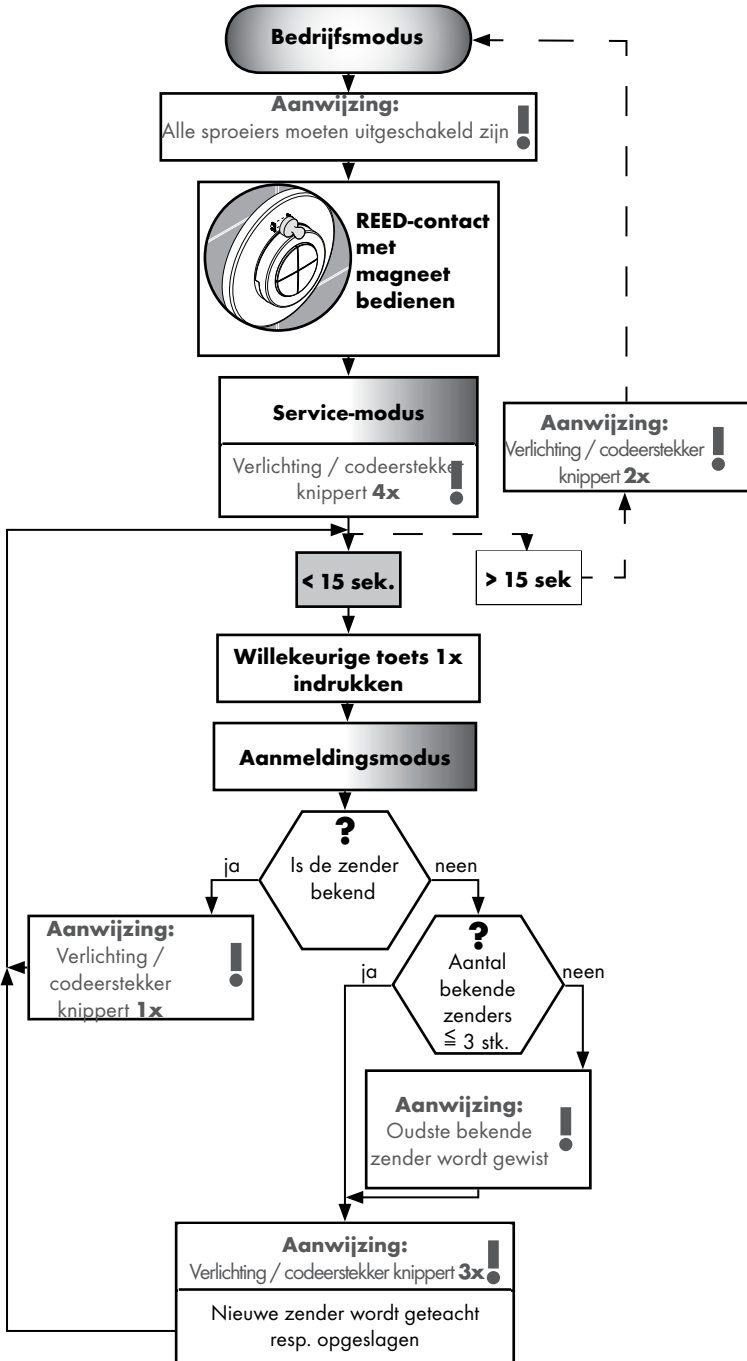

Montageanleitung

iControl mobile
15950000

iControl mobile
15951000 / 15952000

hansgrohe

Ihr Online-Fachhändler für:

hansgrohe

- Kostenlose und individuelle Beratung
- Hochwertige Produkte
- Kostenloser und schneller Versand

- TOP Bewertungen
- Exzelerter Kundenservice
- Über 20 Jahre Erfahrung

E-Mail: info@unidomo.de | Tel.: 04621 - 30 60 89 0 | www.unidomo.de

iControl mobile
15950000

iControl mobile
15951000 / 15952000

- | | | |
|---|--|--|
| * D Silikon (essigsäurefrei!) | SK Silikon (bez kyseliny octovej!) | RO Silicon (fără acid acetic!) |
| F Silicone (sans acide acétique!) | PRC 硅胶 (不含醋酸) | GR Σιλικόνη (δίχως οξικό οξύ!) |
| GB Silicone (free from acetic acid!) | RUS Силикон (не содержит уксусной кислоты!) | UAE سيليكون (خالى من حمض الخليك!) |
| I Silicone (esente da acido acetico!) | HU Szilikon (ecetsavmentes!) | SI Silikon (brez očetne kisline) |
| E Silicona (l libre de ácido acético!) | FIN Silikoni (etikahappovapaal!) | EST Silikoon (äädikhappeta!) |
| NL Silicone (azijnzuurvrij!) | S Silikon (fri från ättiksyra!) | LV Silikons (etiķskābi nesaturošis!) |
| DK Silikone (eddikeysyre-fri) | LT Silikonas (be acto rūgšties!) | SRB Silikon (ne sadrži siričetnu kiselinu!) |
| P Silicone (sem ácido acético) | HR Silikon (ne sadrži kiseline) | NO Silikon (uten eddikeysyre) |
| PL Silikon (neutralny) | TR Silikon (asetik asit içermeyen) | BG Силикон (без оцетна киселина!) |
| CZ Silikon (bez kyseliny octové!) | | AL Silikon (pa acid uthulle!) |