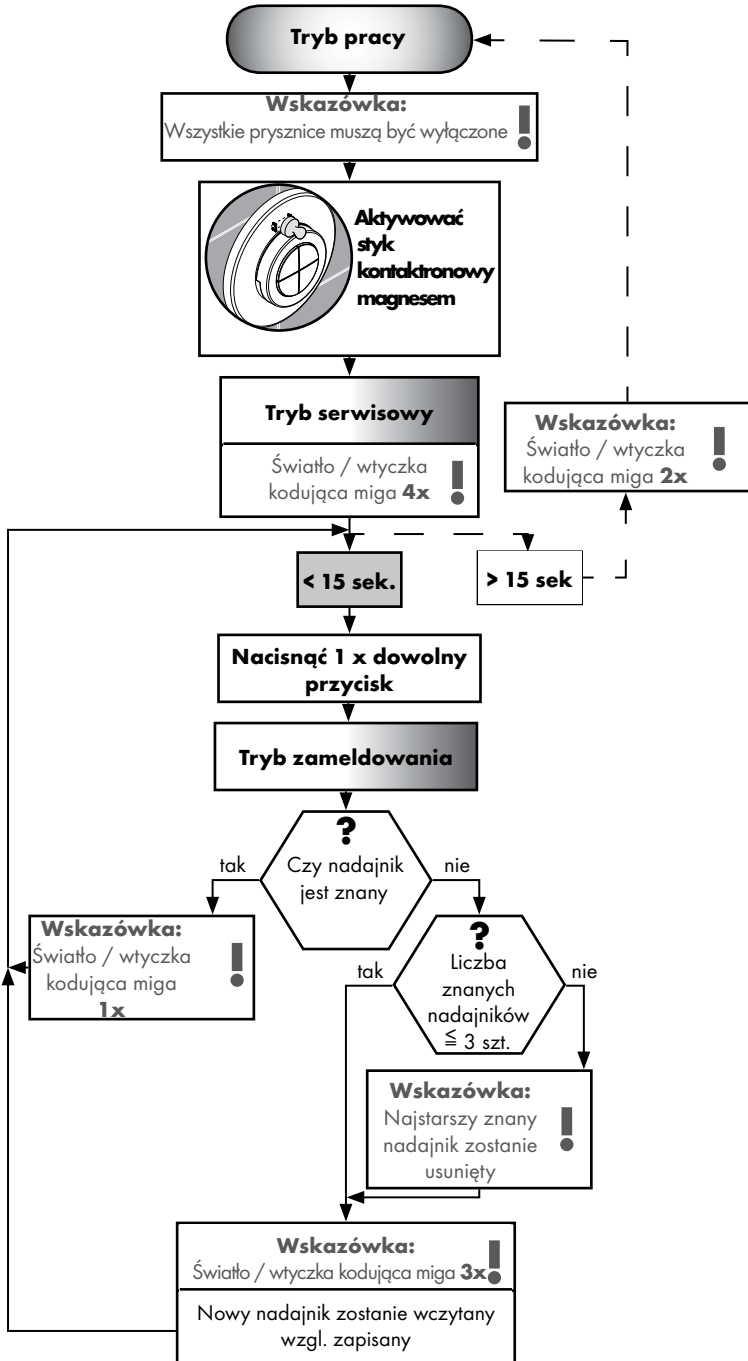

Montageanleitung

iControl mobile
15950000

iControl mobile
15951000 / 15952000

hansgrohe

Ihr Online-Fachhändler für:

hansgrohe

- Kostenlose und individuelle Beratung
- Hochwertige Produkte
- Kostenloser und schneller Versand

- TOP Bewertungen
- Exzelerter Kundenservice
- Über 20 Jahre Erfahrung

E-Mail: info@unidomo.de | Tel.: 04621 - 30 60 89 0 | www.unidomo.de

iControl mobile
15950000

iControl mobile
15951000 / 15952000

- | | | |
|---|--|--|
| * D Silikon (essigsäurefrei!) | SK Silikon (bez kyseliny octovej!) | RO Silicon (fără acid acetic!) |
| F Silicone (sans acide acétique!) | PRC 硅胶 (不含醋酸) | GR Σιλικόνη (δίχως οξικό οξύ!) |
| GB Silicone (free from acetic acid!) | RUS Силикон (не содержит уксусной кислоты!) | UAE سيليكون (خالى من حمض الخليك!) |
| I Silicone (esente da acido acetico!) | HU Szilikon (ecetsavmentes!) | SI Silikon (brez očetne kisline) |
| E Silicona (l libre de ácido acético!) | FIN Silikoni (etikahappovapaal!) | EST Silikoon (äädikhappeta!) |
| NL Silicone (azijnzuurvrij!) | S Silikon (fri från ättiksyra!) | LV Silikons (etiķskābi nesaturošis!) |
| DK Silikone (eddikeysyre-fri) | LT Silikonas (be acto rūgšties!) | SRB Silikon (ne sadrži siričetnu kiselinu!) |
| P Silicone (sem ácido acético) | HR Silikon (ne sadrži kiseline) | NO Silikon (uten eddikeysyre) |
| PL Silikon (neutralny) | TR Silikon (asetik asit içermeyen) | BG Силикон (без оцетна киселина!) |
| CZ Silikon (bez kyseliny octové!) | | AL Silikon (pa acid uthulle!) |