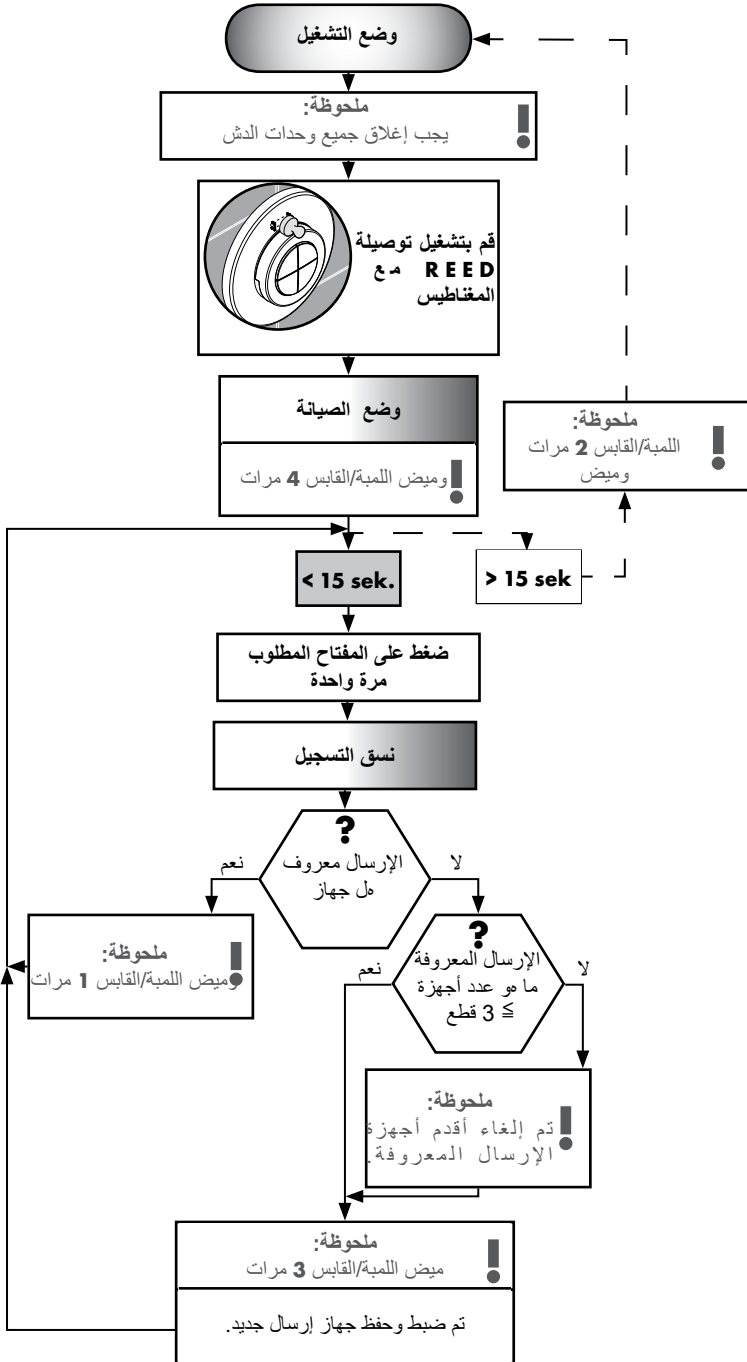

- TOP Bewertungen
- Exzelerter Kundenservice
- Über 20 Jahre Erfahrung

E-Mail: info@unidomo.de | Tel.: 04621 - 30 60 89 0 | www.unidomo.de

iControl mobile
15950000

iControl mobile
15951000 / 15952000

- | | | |
|---|--|--|
| * D Silikon (essigsäurefrei!) | SK Silikon (bez kyseliny octovej!) | RO Silicon (fără acid acetic!) |
| F Silicone (sans acide acétique!) | PRC 硅胶 (不含醋酸) | GR Σιλικόνη (δίχως οξικό οξύ!) |
| GB Silicone (free from acetic acid!) | RUS Силикон (не содержит уксусной кислоты!) | UAE سيليكون (خالى من حمض الخليك!) |
| I Silicone (esente da acido acetico!) | HU Szilikon (ecetsavmentes!) | SI Silikon (brez očetne kisline) |
| E Silicona (l libre de ácido acético!) | FIN Silikoni (etikahappovapaal!) | EST Silikoon (äädikhappeta!) |
| NL Silicone (azijnzuurvrij!) | S Silikon (fri från ättiksyra!) | LV Silikons (etiķskābi nesaturošis!) |
| DK Silikone (eddikeysyre-fri) | LT Silikonas (be acto rūgšties!) | SRB Silikon (ne sadrži siričetnu kiselinu!) |
| P Silicone (sem ácido acético) | HR Silikon (ne sadrži kiseline) | NO Silikon (uten eddikeysyre) |
| PL Silikon (neutralny) | TR Silikon (asetik asit içermeyen) | BG Силикон (без оцетна киселина!) |
| CZ Silikon (bez kyseliny octové!) | | AL Silikon (pa acid uthulle!) |