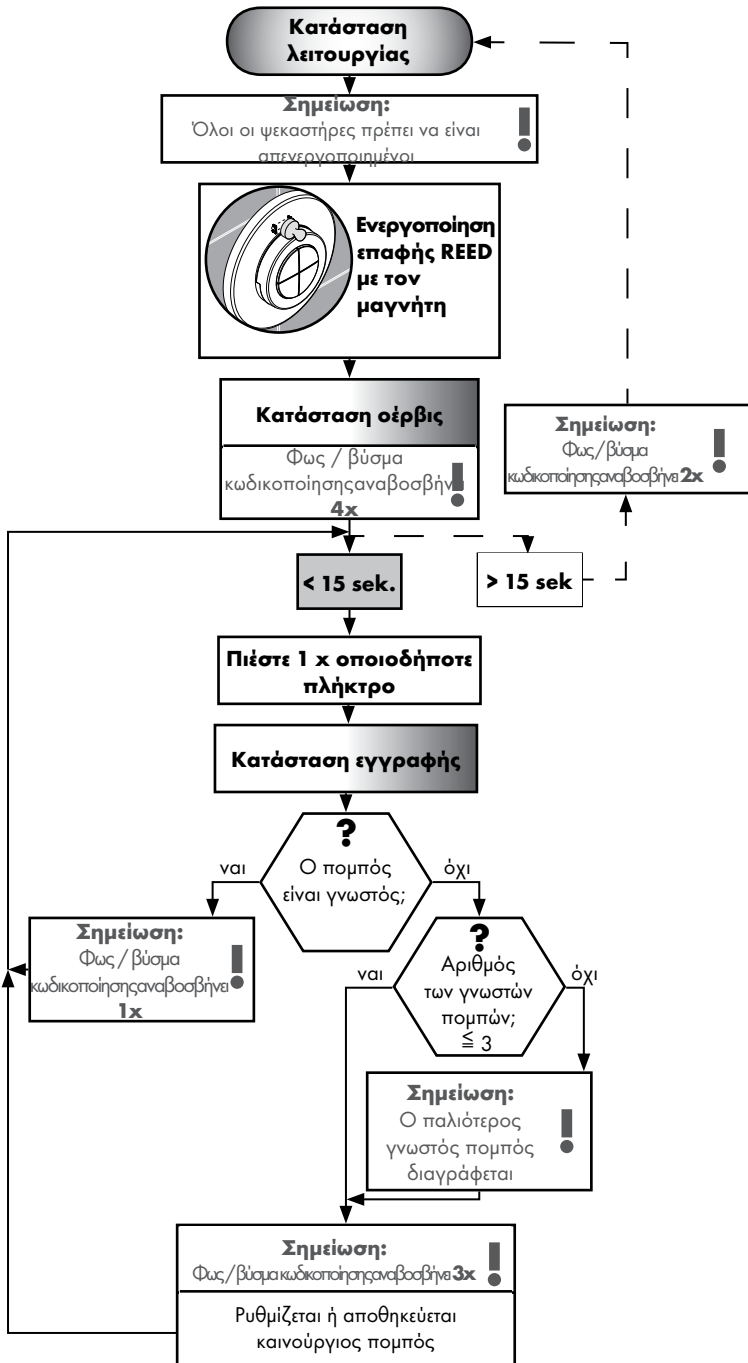

- TOP Bewertungen
- Exzelerter Kundenservice
- Über 20 Jahre Erfahrung

E-Mail: info@unidomo.de | Tel.: 04621 - 30 60 89 0 | www.unidomo.de

iControl mobile
15950000

iControl mobile
15951000 / 15952000

- | | | |
|---|--|--|
| * D Silikon (essigsäurefrei!) | SK Silikon (bez kyseliny octovej!) | RO Silicon (fără acid acetic!) |
| F Silicone (sans acide acétique!) | PRC 硅胶 (不含醋酸) | GR Σιλικόνη (δίχως οξικό οξύ!) |
| GB Silicone (free from acetic acid!) | RUS Силикон (не содержит уксусной кислоты!) | UAE سيليكون (خالى من حمض الخليك!) |
| I Silicone (esente da acido acetico!) | HU Szilikon (ecetsavmentes!) | SI Silikon (brez očetne kisline) |
| E Silicona (l libre de ácido acético!) | FIN Silikoni (etikahappovapaal!) | EST Silikoon (äädikhappeta!) |
| NL Silicone (azijnzuurvrij!) | S Silikon (fri från ättiksyra!) | LV Silikons (etiķskābi nesaturošis!) |
| DK Silikone (eddikeysyre-fri) | LT Silikonas (be acto rūgšties!) | SRB Silikon (ne sadrži siričetnu kiselinu!) |
| P Silicone (sem ácido acético) | HR Silikon (ne sadrži kiseline) | NO Silikon (uten eddikeysyre) |
| PL Silikon (neutralny) | TR Silikon (asetik asit içermeyen) | BG Силикон (без оцетна киселина!) |
| CZ Silikon (bez kyseliny octové!) | | AL Silikon (pa acid uthulle!) |