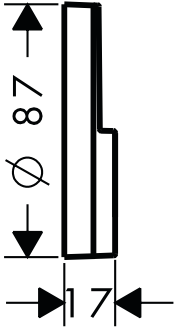

iControl mobile
15950000