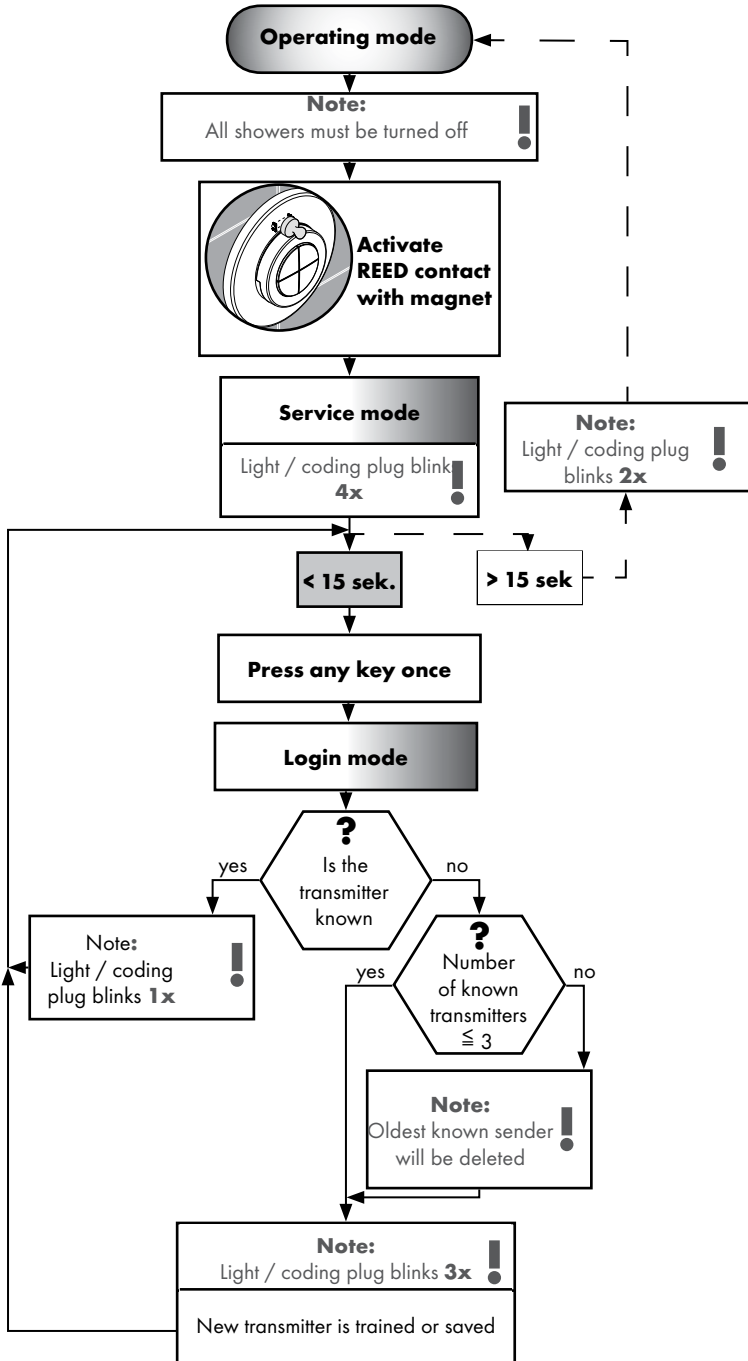

- TOP Bewertungen
- Exzelerter Kundenservice
- Über 20 Jahre Erfahrung

E-Mail: info@unidomo.de | Tel.: 04621 - 30 60 89 0 | www.unidomo.de

iControl mobile
15950000

iControl mobile
15951000 / 15952000

- | | | |
|---|--|--|
| * D Silikon (essigsäurefrei!) | SK Silikon (bez kyseliny octovej!) | RO Silicon (fără acid acetic!) |
| F Silicone (sans acide acétique!) | PRC 硅胶 (不含醋酸) | GR Σιλικόνη (δίχως οξικό οξύ!) |
| GB Silicone (free from acetic acid!) | RUS Силикон (не содержит уксусной кислоты!) | UAE سيليكون (خالى من حمض الخليك!) |
| I Silicone (esente da acido acetico!) | HU Szilikon (ecetsavmentes!) | SI Silikon (brez očetne kisline) |
| E Silicona (l libre de ácido acético!) | FIN Silikoni (etikahappovapaal!) | EST Silikoon (äädikhappeta!) |
| NL Silicone (azijnzuurvrij!) | S Silikon (fri från ättiksyra!) | LV Silikons (etiķskābi nesaturošis!) |
| DK Silikone (eddikeysyre-fri) | LT Silikonas (be acto rūgšties!) | SRB Silikon (ne sadrži siričetnu kiselinu!) |
| P Silicone (sem ácido acético) | HR Silikon (ne sadrži kiseline) | NO Silikon (uten eddikeysyre) |
| PL Silikon (neutralny) | TR Silikon (asetik asit içermeyen) | BG Силикон (без оцетна киселина!) |
| CZ Silikon (bez kyseliny octové!) | | AL Silikon (pa acid uthulle!) |