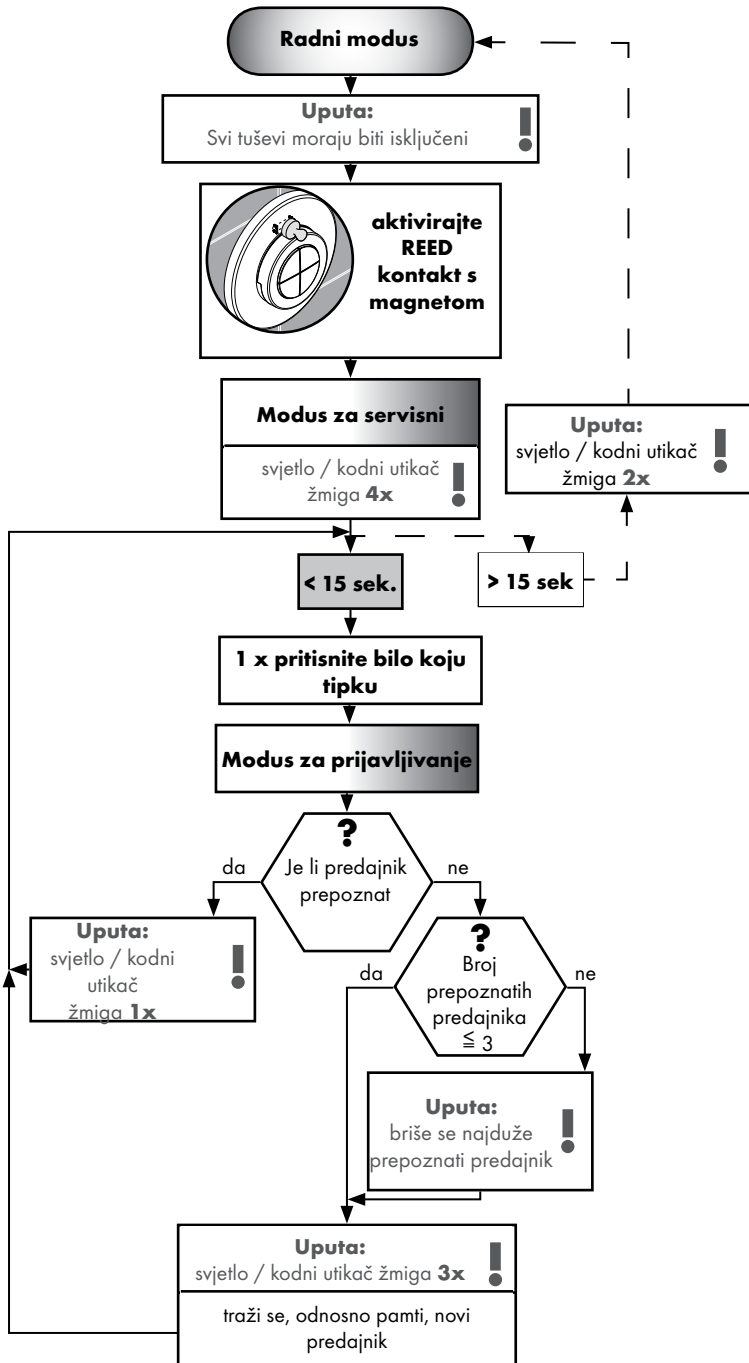

- TOP Bewertungen
- Exzelerter Kundenservice
- Über 20 Jahre Erfahrung

E-Mail: info@unidomo.de | Tel.: 04621 - 30 60 89 0 | www.unidomo.de

iControl mobile
15950000

iControl mobile
15951000 / 15952000

- | | | |
|---|--|--|
| * D Silikon (essigsäurefrei!) | SK Silikon (bez kyseliny octovej!) | RO Silicon (fără acid acetic!) |
| F Silicone (sans acide acétique!) | PRC 硅胶 (不含醋酸) | GR Σιλικόνη (δίχως οξικό οξύ!) |
| GB Silicone (free from acetic acid!) | RUS Силикон (не содержит уксусной кислоты!) | UAE سيليكون (خالى من حمض الخليك!) |
| I Silicone (esente da acido acetico!) | HU Szilikon (ecetsavmentes!) | SI Silikon (brez očetne kisline) |
| E Silicona (l libre de ácido acético!) | FIN Silikoni (etikahappovapaal!) | EST Silikoon (äädikhappeta!) |
| NL Silicone (azijnzuurvrij!) | S Silikon (fri från ättiksyra!) | LV Silikons (etiķskābi nesaturošis!) |
| DK Silikone (eddikeysyre-fri) | LT Silikonas (be acto rūgšties!) | SRB Silikon (ne sadrži siričetnu kiselinu!) |
| P Silicone (sem ácido acético) | HR Silikon (ne sadrži kiseline) | NO Silikon (uten eddikeysyre) |
| PL Silikon (neutralny) | TR Silikon (asetik asit içermeyen) | BG Силикон (без оцетна киселина!) |
| CZ Silikon (bez kyseliny octové!) | | AL Silikon (pa acid uthulle!) |