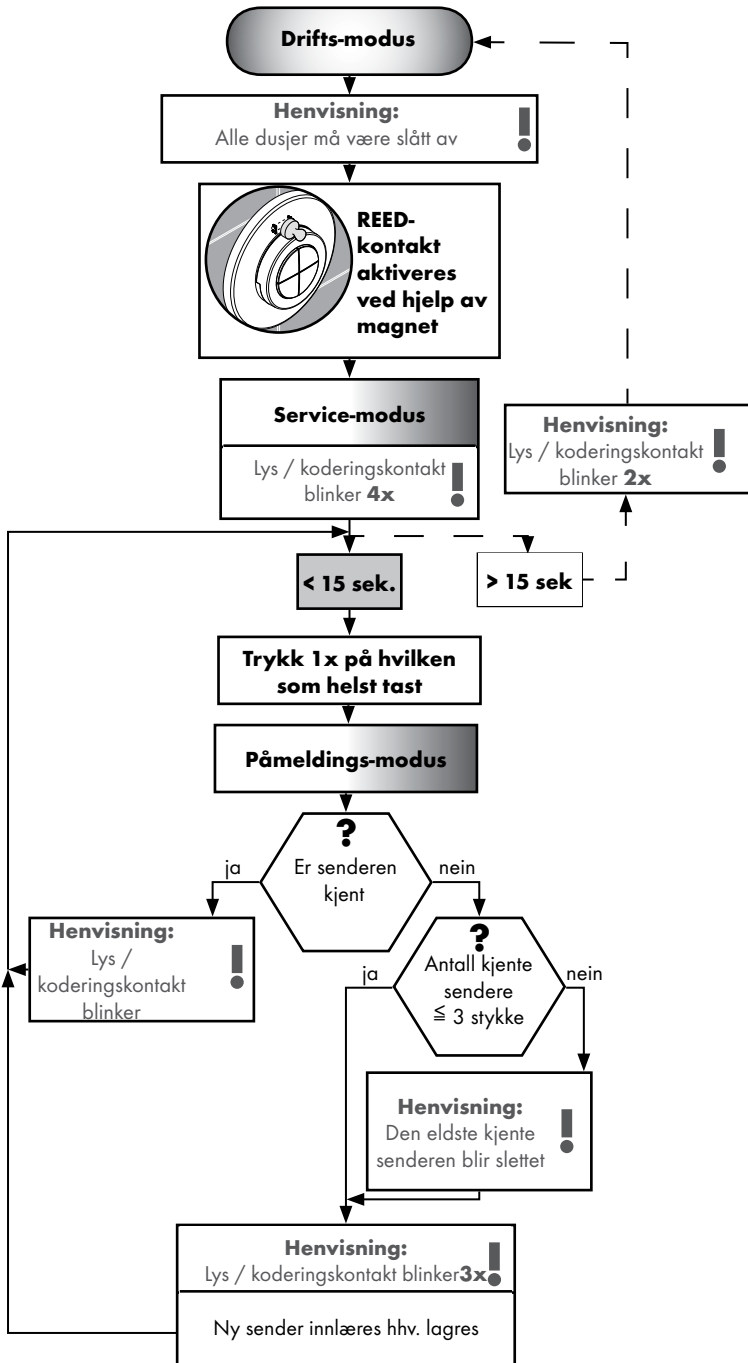

- TOP Bewertungen
- Exzelerter Kundenservice
- Über 20 Jahre Erfahrung

E-Mail: info@unidomo.de | Tel.: 04621 - 30 60 89 0 | www.unidomo.de

iControl mobile
15950000

iControl mobile
15951000 / 15952000

- | | | |
|---|--|--|
| * D Silikon (essigsäurefrei!) | SK Silikon (bez kyseliny octovej!) | RO Silicon (fără acid acetic!) |
| F Silicone (sans acide acétique!) | PRC 硅胶 (不含醋酸) | GR Σιλικόνη (δίχως οξικό οξύ!) |
| GB Silicone (free from acetic acid!) | RUS Силикон (не содержит уксусной кислоты!) | UAE سيليكون (خالى من حمض الخليك!) |
| I Silicone (esente da acido acetico!) | HU Szilikon (ecetsavmentes!) | SI Silikon (brez očetne kisline) |
| E Silicona (l libre de ácido acético!) | FIN Silikoni (etikahappovapaal!) | EST Silikoon (äädikhappeta!) |
| NL Silicone (azijnzuurvrij!) | S Silikon (fri från ättiksyra!) | LV Silikons (etiķskābi nesaturošis!) |
| DK Silikone (eddikeysyre-fri) | LT Silikonas (be acto rūgšties!) | SRB Silikon (ne sadrži siričetnu kiselinu!) |
| P Silicone (sem ácido acético) | HR Silikon (ne sadrži kiseline) | NO Silikon (uten eddikeysyre) |
| PL Silikon (neutralny) | TR Silikon (asetik asit içermeyen) | BG Силикон (без оцетна киселина!) |
| CZ Silikon (bez kyseliny octové!) | | AL Silikon (pa acid uthulle!) |