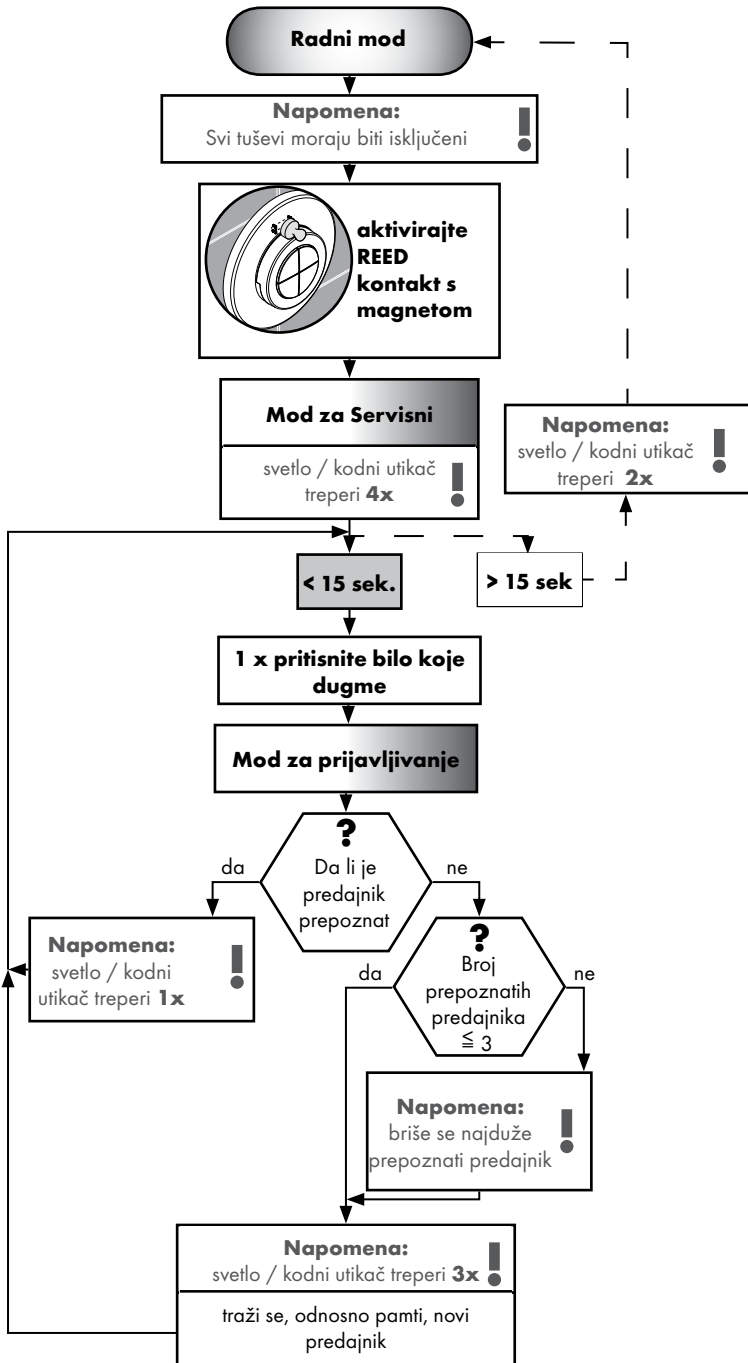

Montageanleitung

iControl mobile
15950000

iControl mobile
15951000 / 15952000

hansgrohe

Ihr Online-Fachhändler für:

hansgrohe

- Kostenlose und individuelle Beratung
- Hochwertige Produkte
- Kostenloser und schneller Versand

- TOP Bewertungen
- Exzelerter Kundenservice
- Über 20 Jahre Erfahrung

E-Mail: info@unidomo.de | Tel.: 04621 - 30 60 89 0 | www.unidomo.de

iControl mobile
15950000

iControl mobile
15951000 / 15952000

- | | | |
|---|--|--|
| * D Silikon (essigsäurefrei!) | SK Silikon (bez kyseliny octovej!) | RO Silicon (fără acid acetic!) |
| F Silicone (sans acide acétique!) | PRC 硅胶 (不含醋酸) | GR Σιλικόνη (δίχως οξικό οξύ!) |
| GB Silicone (free from acetic acid!) | RUS Силикон (не содержит уксусной кислоты!) | UAE سيليكون (خالى من حمض الخليك!) |
| I Silicone (esente da acido acetico!) | HU Szilikon (ecetsavmentes!) | SI Silikon (brez očetne kisline) |
| E Silicona (l libre de ácido acético!) | FIN Silikoni (etikahappovapaal!) | EST Silikoon (äädikhappeta!) |
| NL Silicone (azijnzuurvrij!) | S Silikon (fri från ättiksyra!) | LV Silikons (etiķskābi nesaturošis!) |
| DK Silikone (eddikeysyre-fri) | LT Silikonas (be acto rūgšties!) | SRB Silikon (ne sadrži siričetnu kiselinu!) |
| P Silicone (sem ácido acético) | HR Silikon (ne sadrži kiseline) | NO Silikon (uten eddikeysyre) |
| PL Silikon (neutralny) | TR Silikon (asetik asit içermeyen) | BG Силикон (без оцетна киселина!) |
| CZ Silikon (bez kyseliny octové!) | | AL Silikon (pa acid uthulle!) |