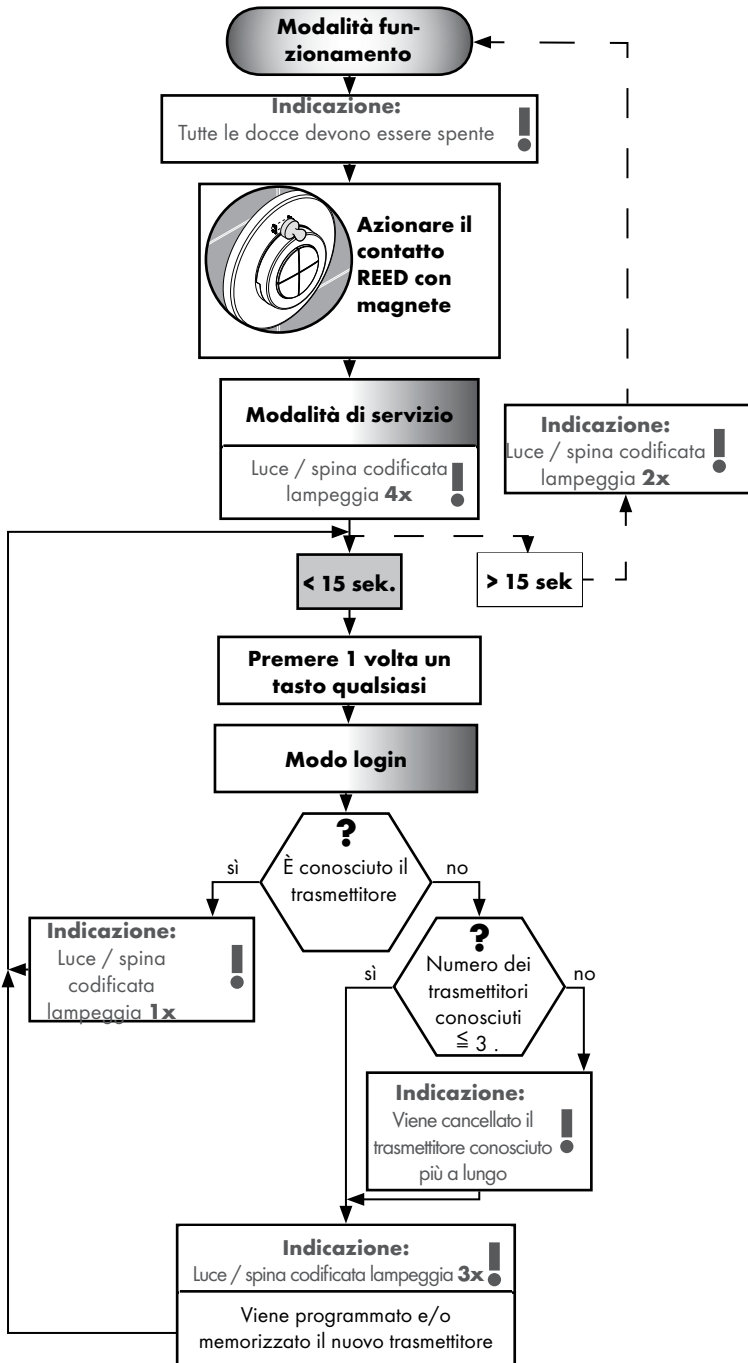

Montageanleitung

iControl mobile
15950000

iControl mobile
15951000 / 15952000

hansgrohe

Ihr Online-Fachhändler für:

hansgrohe

- Kostenlose und individuelle Beratung
- Hochwertige Produkte
- Kostenloser und schneller Versand

- TOP Bewertungen
- Exzelerter Kundenservice
- Über 20 Jahre Erfahrung

E-Mail: info@unidomo.de | Tel.: 04621 - 30 60 89 0 | www.unidomo.de

iControl mobile
15950000

iControl mobile
15951000 / 15952000

- | | | |
|---|--|--|
| * D Silikon (essigsäurefrei!) | SK Silikon (bez kyseliny octovej!) | RO Silicon (fără acid acetic!) |
| F Silicone (sans acide acétique!) | PRC 硅胶 (不含醋酸) | GR Σιλικόνη (δίχως οξικό οξύ!) |
| GB Silicone (free from acetic acid!) | RUS Силикон (не содержит уксусной кислоты!) | UAE سيليكون (خالى من حمض الخليك!) |
| I Silicone (esente da acido acetico!) | HU Szilikon (ecetsavmentes!) | SI Silikon (brez očetne kisline) |
| E Silicona (l libre de ácido acético!) | FIN Silikoni (etikahappovapaal!) | EST Silikoon (äädikhappeta!) |
| NL Silicone (azijnzuurvrij!) | S Silikon (fri från ättiksyra!) | LV Silikons (etiķskābi nesaturošis!) |
| DK Silikone (eddikeysyre-fri) | LT Silikonas (be acto rūgšties!) | SRB Silikon (ne sadrži siričetnu kiselinu!) |
| P Silicone (sem ácido acético) | HR Silikon (ne sadrži kiseline) | NO Silikon (uten eddikeysyre) |
| PL Silikon (neutralny) | TR Silikon (asetik asit içermeyen) | BG Силикон (без оцетна киселина!) |
| CZ Silikon (bez kyseliny octové!) | | AL Silikon (pa acid uthulle!) |