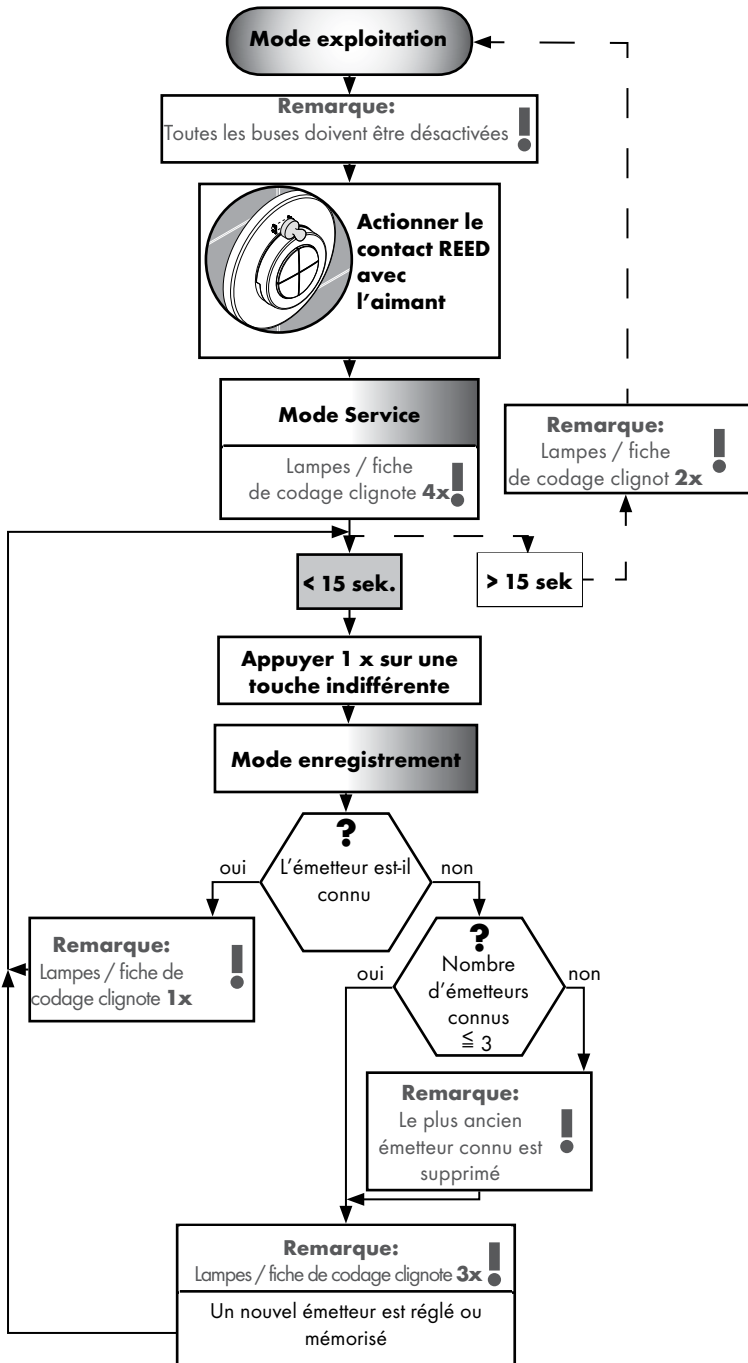

Montageanleitung

iControl mobile
15950000

iControl mobile
15951000 / 15952000

hansgrohe

Ihr Online-Fachhändler für:

hansgrohe

- Kostenlose und individuelle Beratung
- Hochwertige Produkte
- Kostenloser und schneller Versand

- TOP Bewertungen
- Exzelerter Kundenservice
- Über 20 Jahre Erfahrung

E-Mail: info@unidomo.de | Tel.: 04621 - 30 60 89 0 | www.unidomo.de

iControl mobile
15950000

iControl mobile
15951000 / 15952000

- | | | |
|---|--|--|
| * D Silikon (essigsäurefrei!) | SK Silikon (bez kyseliny octovej!) | RO Silicon (fără acid acetic!) |
| F Silicone (sans acide acétique!) | PRC 硅胶 (不含醋酸) | GR Σιλικόνη (δίχως οξικό οξύ!) |
| GB Silicone (free from acetic acid!) | RUS Силикон (не содержит уксусной кислоты!) | UAE سيليكون (خالى من حمض الخليك!) |
| I Silicone (esente da acido acetico!) | HU Szilikon (ecetsavmentes!) | SI Silikon (brez očetne kisline) |
| E Silicona (l libre de ácido acético!) | FIN Silikoni (etikahappovapaal!) | EST Silikoon (äädikhappeta!) |
| NL Silicone (azijnzuurvrij!) | S Silikon (fri från ättiksyra!) | LV Silikons (etiķskābi nesaturošis!) |
| DK Silikone (eddikeysyre-fri) | LT Silikonas (be acto rūgšties!) | SRB Silikon (ne sadrži siričetnu kiselinu!) |
| P Silicone (sem ácido acético) | HR Silikon (ne sadrži kiseline) | NO Silikon (uten eddikeysyre) |
| PL Silikon (neutralny) | TR Silikon (asetik asit içermeyen) | BG Силикон (без оцетна киселина!) |
| CZ Silikon (bez kyseliny octové!) | | AL Silikon (pa acid uthulle!) |