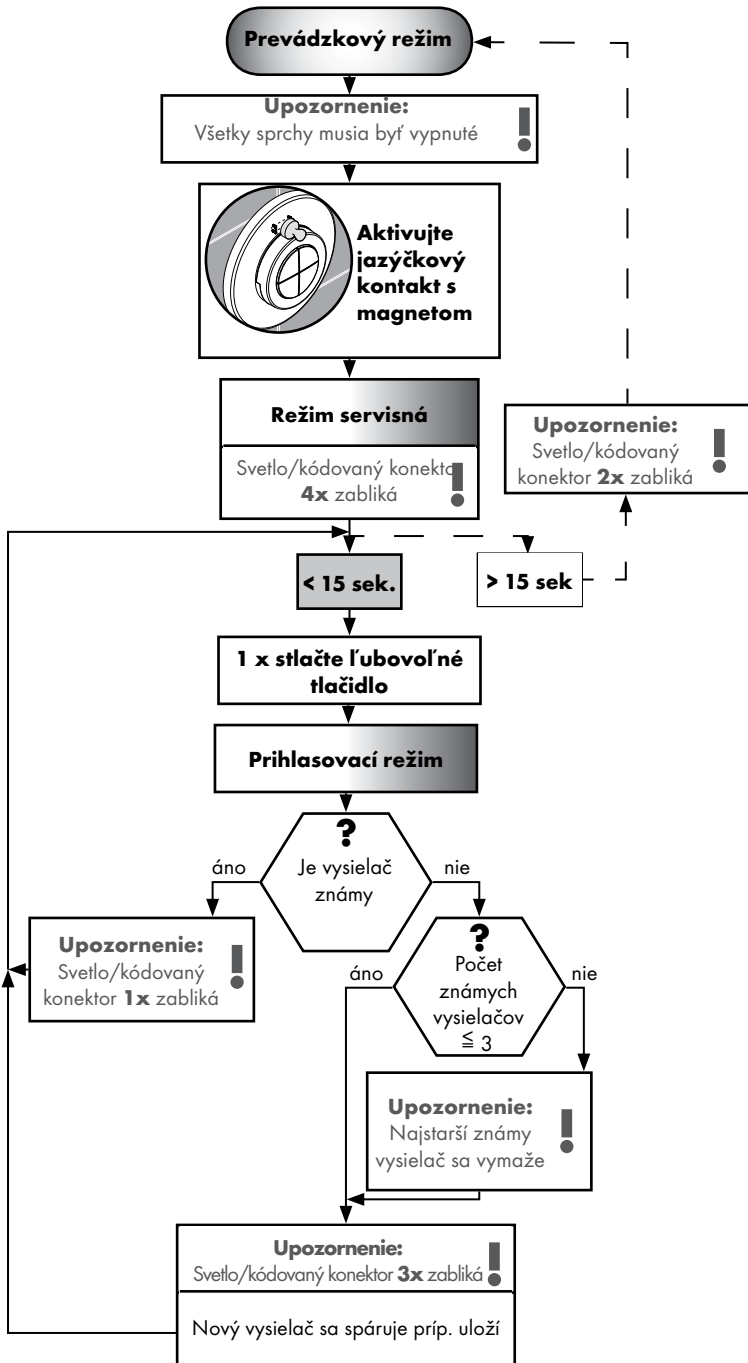

- TOP Bewertungen
- Exzelerter Kundenservice
- Über 20 Jahre Erfahrung

E-Mail: info@unidomo.de | Tel.: 04621 - 30 60 89 0 | www.unidomo.de

iControl mobile
15950000

iControl mobile
15951000 / 15952000

- | | | |
|---|--|--|
| * D Silikon (essigsäurefrei!) | SK Silikon (bez kyseliny octovej!) | RO Silicon (fără acid acetic!) |
| F Silicone (sans acide acétique!) | PRC 硅胶 (不含醋酸) | GR Σιλικόνη (δίχως οξικό οξύ!) |
| GB Silicone (free from acetic acid!) | RUS Силикон (не содержит уксусной кислоты!) | UAE سيليكون (خالى من حمض الخليك!) |
| I Silicone (esente da acido acetico!) | HU Szilikon (ecetsavmentes!) | SI Silikon (brez očetne kisline) |
| E Silicona (l libre de ácido acético!) | FIN Silikoni (etikahappovapaal!) | EST Silikoon (äädikhappeta!) |
| NL Silicone (azijnzuurvrij!) | S Silikon (fri från ättiksyra!) | LV Silikons (etiķskābi nesaturošis!) |
| DK Silikone (eddikeysyre-fri) | LT Silikonas (be acto rūgšties!) | SRB Silikon (ne sadrži siričetnu kiselinu!) |
| P Silicone (sem ácido acético) | HR Silikon (ne sadrži kiseline) | NO Silikon (uten eddikeysyre) |
| PL Silikon (neutralny) | TR Silikon (asetik asit içermeyen) | BG Силикон (без оцетна киселина!) |
| CZ Silikon (bez kyseliny octové!) | | AL Silikon (pa acid uthulle!) |