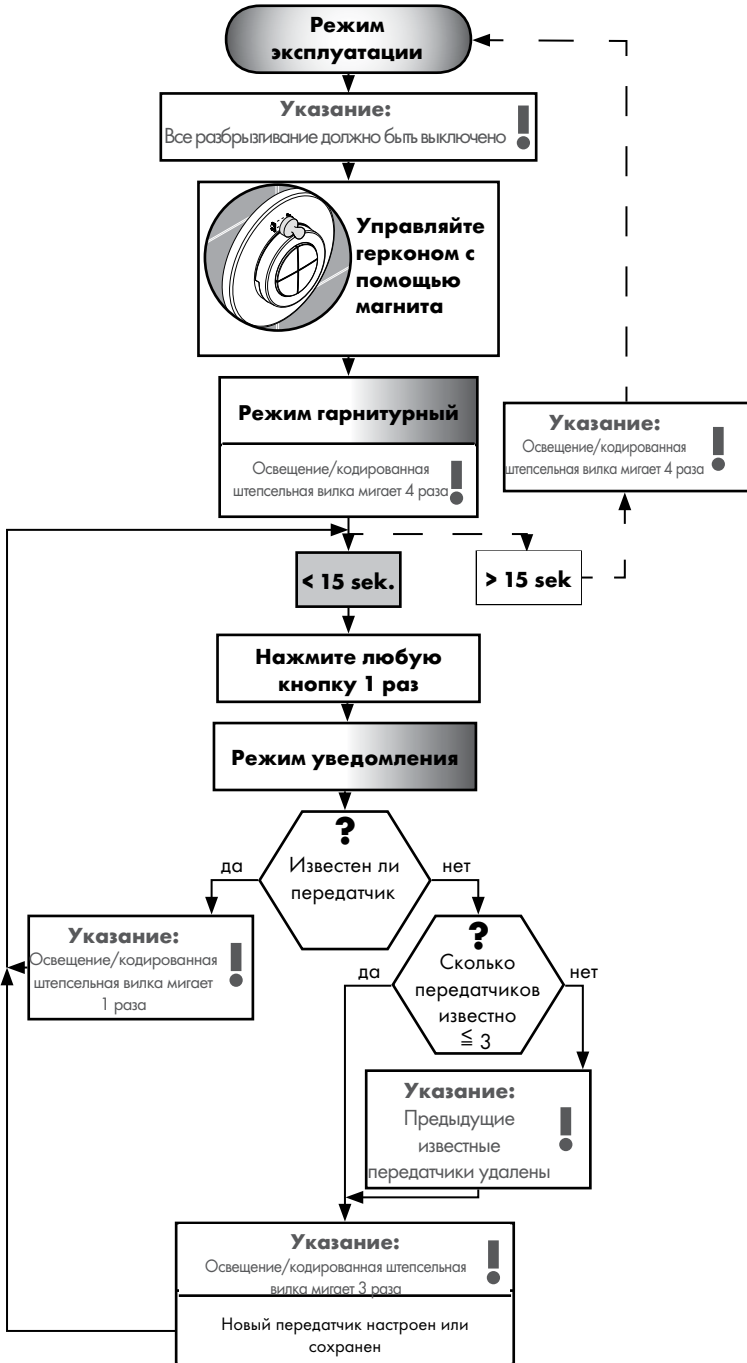

Montageanleitung

iControl mobile
15950000

iControl mobile
15951000 / 15952000

hansgrohe

Ihr Online-Fachhändler für:

hansgrohe

- Kostenlose und individuelle Beratung
- Hochwertige Produkte
- Kostenloser und schneller Versand

- TOP Bewertungen
- Exzelerter Kundenservice
- Über 20 Jahre Erfahrung

E-Mail: info@unidomo.de | Tel.: 04621 - 30 60 89 0 | www.unidomo.de

iControl mobile
15950000

iControl mobile
15951000 / 15952000

- | | | |
|---|--|--|
| * D Silikon (essigsäurefrei!) | SK Silikon (bez kyseliny octovej!) | RO Silicon (fără acid acetic!) |
| F Silicone (sans acide acétique!) | PRC 硅胶 (不含醋酸) | GR Σιλικόνη (δίχως οξικό οξύ!) |
| GB Silicone (free from acetic acid!) | RUS Силикон (не содержит уксусной кислоты!) | UAE سيليكون (خالى من حمض الخليك!) |
| I Silicone (esente da acido acetico!) | HU Szilikon (ecetsavmentes!) | SI Silikon (brez očetne kisline) |
| E Silicona (l libre de ácido acético!) | FIN Silikoni (etikahappovapaal!) | EST Silikoon (äädikhappeta!) |
| NL Silicone (azijnzuurvrij!) | S Silikon (fri från ättiksyra!) | LV Silikons (etiķskābi nesaturošis!) |
| DK Silikone (eddikeysyre-fri) | LT Silikonas (be acto rūgšties!) | SRB Silikon (ne sadrži siričetnu kiselinu!) |
| P Silicone (sem ácido acético) | HR Silikon (ne sadrži kiseline) | NO Silikon (uten eddikeysyre) |
| PL Silikon (neutralny) | TR Silikon (asetik asit içermeyen) | BG Силикон (без оцетна киселина!) |
| CZ Silikon (bez kyseliny octové!) | | AL Silikon (pa acid uthulle!) |