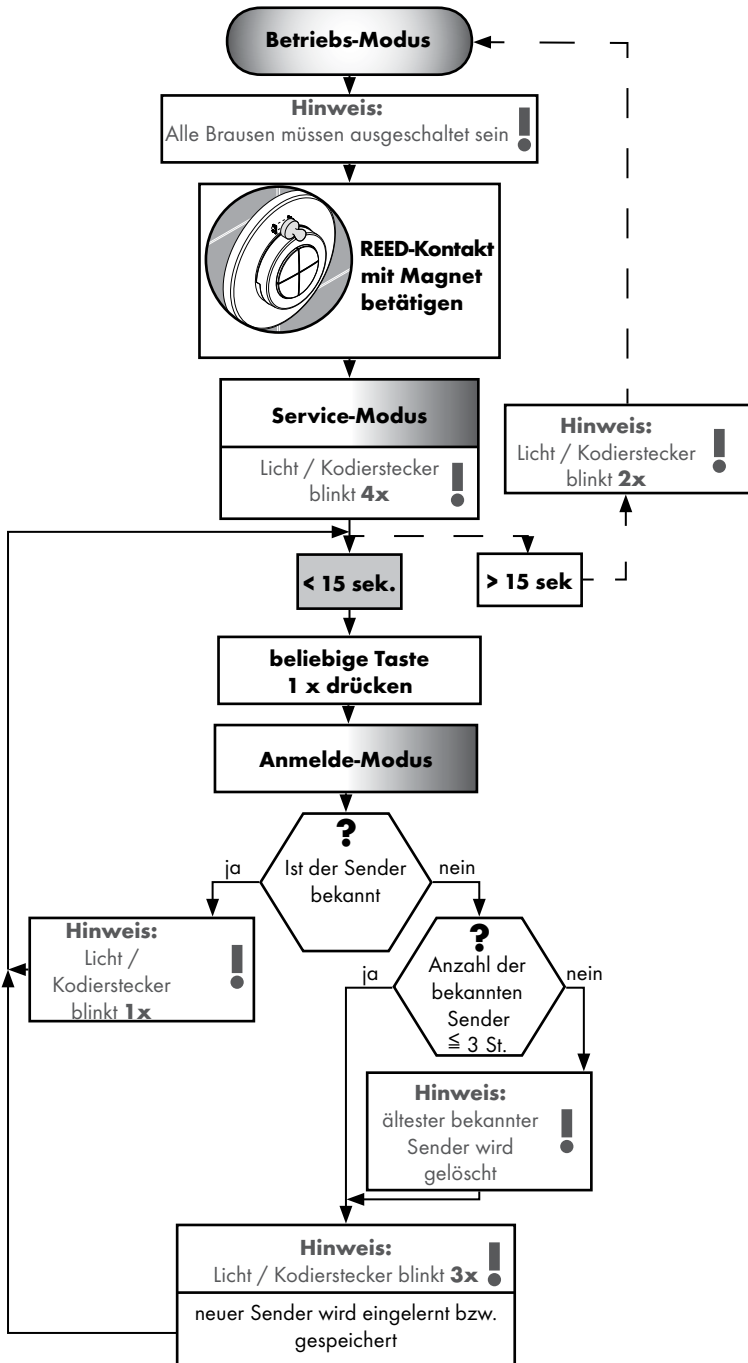

Montageanleitung

iControl mobile
15950000

iControl mobile
15951000 / 15952000

hansgrohe

Ihr Online-Fachhändler für:

hansgrohe

- Kostenlose und individuelle Beratung
- Hochwertige Produkte
- Kostenloser und schneller Versand

- TOP Bewertungen
- Exzelerter Kundenservice
- Über 20 Jahre Erfahrung

E-Mail: info@unidomo.de | Tel.: 04621 - 30 60 89 0 | www.unidomo.de

iControl mobile
15950000

iControl mobile
15951000 / 15952000

- | | | |
|---|--|--|
| * D Silikon (essigsäurefrei!) | SK Silikon (bez kyseliny octovej!) | RO Silicon (fără acid acetic!) |
| F Silicone (sans acide acétique!) | PRC 硅胶 (不含醋酸) | GR Σιλικόνη (δίχως οξικό οξύ!) |
| GB Silicone (free from acetic acid!) | RUS Силикон (не содержит уксусной кислоты!) | UAE سيليكون (خالى من حمض الخليك!) |
| I Silicone (esente da acido acetico!) | HU Szilikon (ecetsavmentes!) | SI Silikon (brez očetne kisline) |
| E Silicona (l libre de ácido acético!) | FIN Silikoni (etikahappovapaal!) | EST Silikoon (äädikhappeta!) |
| NL Silicone (azijnzuurvrij!) | S Silikon (fri från ättiksyra!) | LV Silikons (etiķskābi nesaturošis!) |
| DK Silikone (eddikeysyre-fri) | LT Silikonas (be acto rūgšties!) | SRB Silikon (ne sadrži siričetnu kiselinu!) |
| P Silicone (sem ácido acético) | HR Silikon (ne sadrži kiseline) | NO Silikon (uten eddikeysyre) |
| PL Silikon (neutralny) | TR Silikon (asetik asit içermeyen) | BG Силикон (без оцетна киселина!) |
| CZ Silikon (bez kyseliny octové!) | | AL Silikon (pa acid uthulle!) |