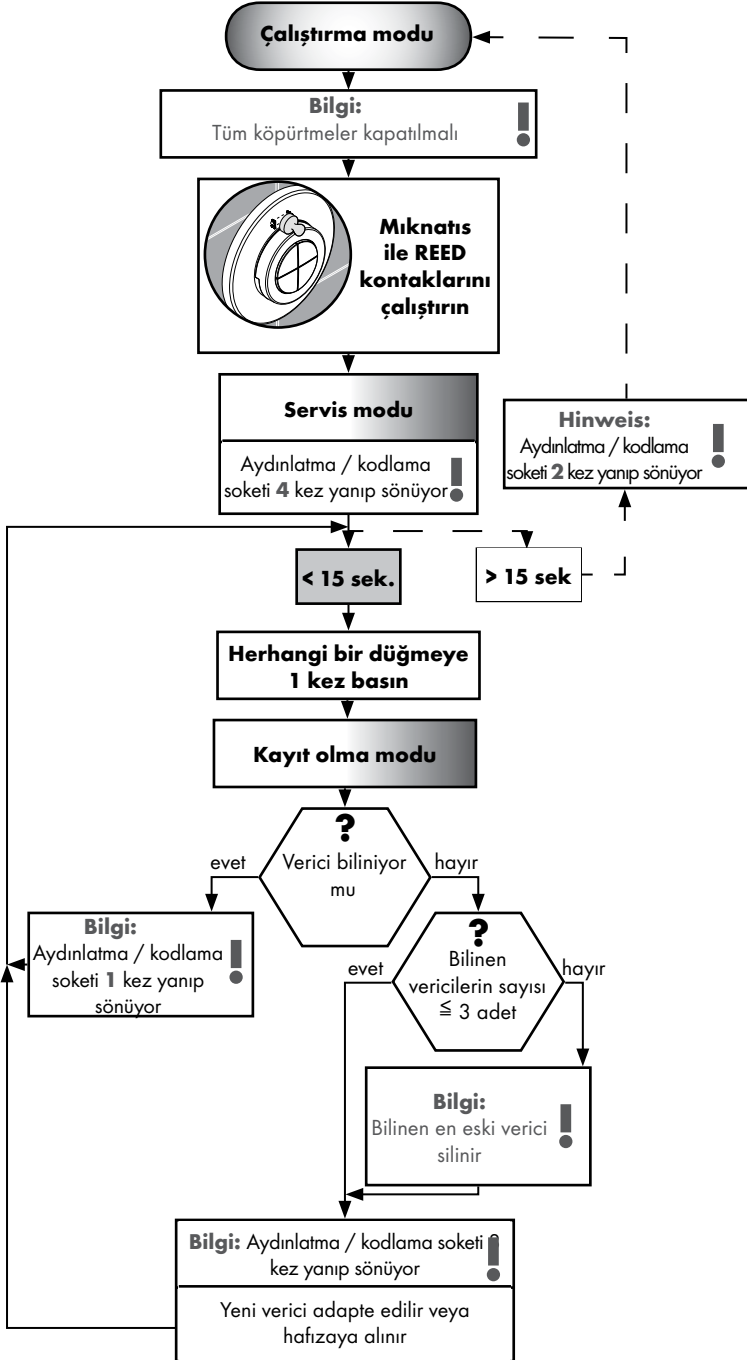

Montageanleitung

iControl mobile
15950000

iControl mobile
15951000 / 15952000

hansgrohe

Ihr Online-Fachhändler für:

hansgrohe

- Kostenlose und individuelle Beratung
- Hochwertige Produkte
- Kostenloser und schneller Versand

- TOP Bewertungen
- Exzelerter Kundenservice
- Über 20 Jahre Erfahrung

E-Mail: info@unidomo.de | Tel.: 04621 - 30 60 89 0 | www.unidomo.de

iControl mobile
15950000

iControl mobile
15951000 / 15952000

- | | | |
|---|--|--|
| * D Silikon (essigsäurefrei!) | SK Silikon (bez kyseliny octovej!) | RO Silicon (fără acid acetic!) |
| F Silicone (sans acide acétique!) | PRC 硅胶 (不含醋酸) | GR Σιλικόνη (δίχως οξικό οξύ!) |
| GB Silicone (free from acetic acid!) | RUS Силикон (не содержит уксусной кислоты!) | UAE سيليكون (خالى من حمض الخليك!) |
| I Silicone (esente da acido acetico!) | HU Szilikon (ecetsavmentes!) | SI Silikon (brez očetne kisline) |
| E Silicona (l libre de ácido acético!) | FIN Silikoni (etikahappovapaal!) | EST Silikoon (äädikhappeta!) |
| NL Silicone (azijnzuurvrij!) | S Silikon (fri från ättiksyra!) | LV Silikons (etiķskābi nesaturošis!) |
| DK Silikone (eddikeysyre-fri) | LT Silikonas (be acto rūgšties!) | SRB Silikon (ne sadrži siričetnu kiselinu!) |
| P Silicone (sem ácido acético) | HR Silikon (ne sadrži kiseline) | NO Silikon (uten eddikeysyre) |
| PL Silikon (neutralny) | TR Silikon (asetik asit içermeyen) | BG Силикон (без оцетна киселина!) |
| CZ Silikon (bez kyseliny octové!) | | AL Silikon (pa acid uthulle!) |