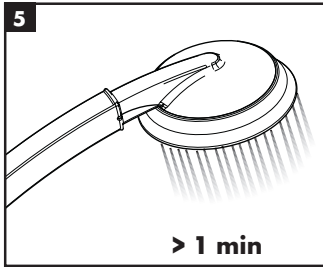

Service

	P max. 0,6 MPa 6 bar	0,1 - 0,4 MPa 1 - 4 bar	
	T max. 60 °C	< 50 °C	

- ① RainAir
- ② BalanceAir
- ③ WhirlAir

P-IX **DVGW**
P-IX 19064/IB CO0505

hansgrohe