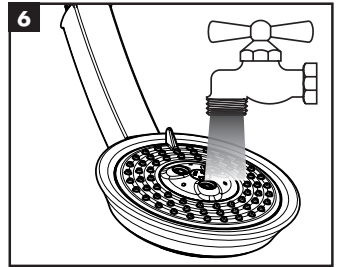

Service

	P max. 0,6 MPa 6 bar	0,1 - 0,4 MPa 1 - 4 bar	
	T max. 60 °C	< 50 °C	

- ① RainAir
- ② BalanceAir
- ③ WhirlAir

P-IX **DVGW**
P-IX 19064/IB CO0505

hansgrohe