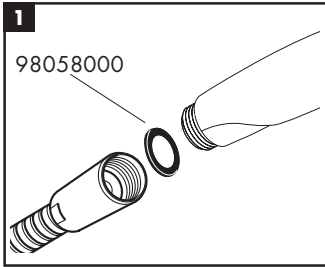

Service

	P max. 0,6 MPa 6 bar	0,1 - 0,4 MPa 1 - 4 bar	
	T max. 60 °C	< 50 °C	

- ① RainAir
- ② BalanceAir
- ③ WhirlAir

P-IX **DVGW**
P-IX 19064/IB CO0505

hansgrohe