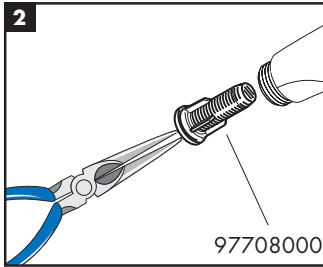

Service

	P max. 0,6 MPa 6 bar	0,1 - 0,4 MPa 1 - 4 bar	
	T max. 60 °C	< 50 °C	

- ① RainAir
- ② BalanceAir
- ③ WhirlAir

P-IX **DVGW**
P-IX 19064/IB CO0505

hansgrohe