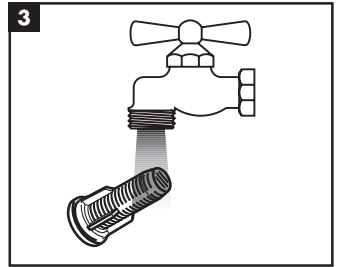

Service

	P max. 0,6 MPa 6 bar	0,1 - 0,4 MPa 1 - 4 bar	
	T max. 60 °C	< 50 °C	

- ① RainAir
- ② BalanceAir
- ③ WhirlAir

P-IX **DVGW**
P-IX 19064/IB CO0505

hansgrohe