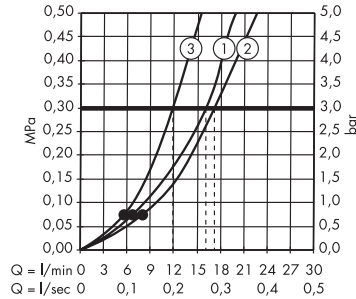

P max. 0,6 MPa 6 bar	0,1 - 0,4 MPa 1 - 4 bar	
	T max. 60 °C	< 50 °C	

- ① RainAir
- ② BalanceAir
- ③ WhirlAir