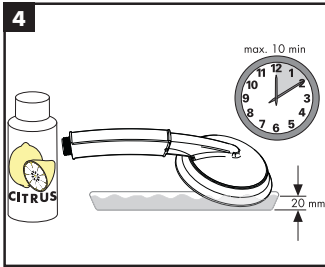

Service

	P max. 0,6 MPa 6 bar	0,1 - 0,4 MPa 1 - 4 bar	
	T max. 60 °C	< 50 °C	

- ① RainAir
- ② BalanceAir
- ③ WhirlAir

P-IX **DVGW**
P-IX 19064/IB CO0505

hansgrohe