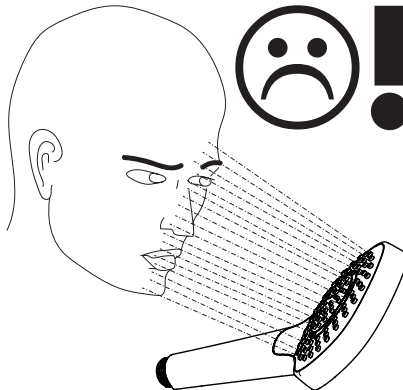

Service

	P max. 0,6 MPa 6 bar	0,1 - 0,4 MPa 1 - 4 bar	
	T max. 60 °C	< 50 °C	

- ① RainAir
- ② BalanceAir
- ③ WhirlAir

P-IX **DVGW**
P-IX 19064/IB CO0505

hansgrohe