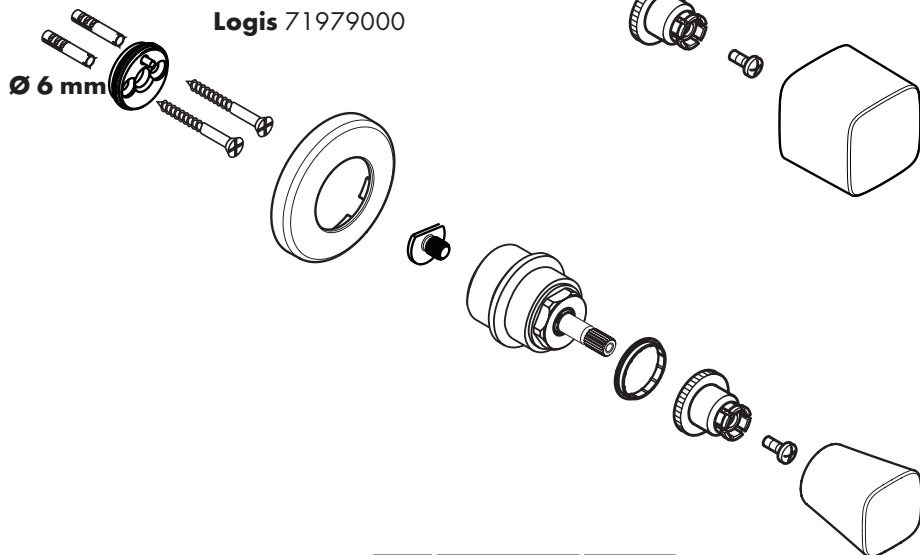

Logis 71979000

hansgrohe