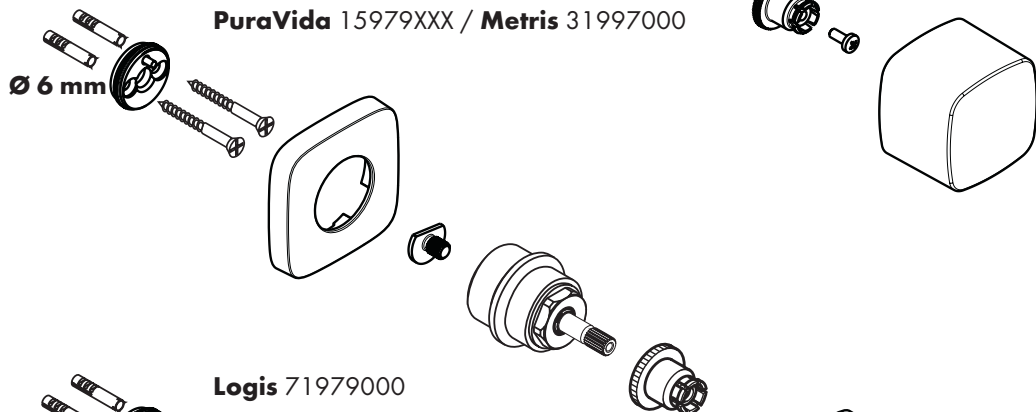

Logis 71979000

hansgrohe