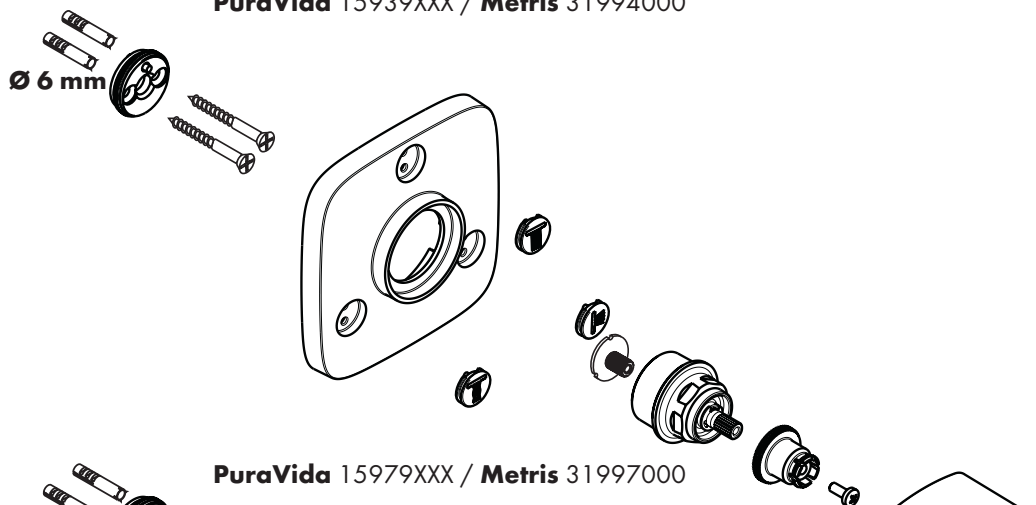

PuraVida 15939XXX / Metris 31994000