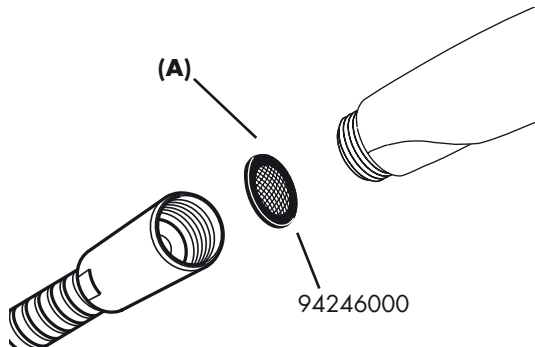

Technische Daten

Betriebsdruck: max. 0,6 MPa
Empfohlener Betriebsdruck: max. 0,1 - 0,4 MPa
(1 MPa = 10 bar = 147 PSI)
Heißwassertemperatur: max. 60 °C

Technical Data

Operating pressure: max. 0,6 MPa
Recommended operating pressure: max. 0,1 - 0,4 MPa
(1 MPa = 10 bar = 147 PSI)
Hot water temperature: max. 60° C

D Die Handbrause ist für den Einsatz mit Durchlauferhitzern ab einer Leistung von 21 kW und einem Mindestdurchfluss von 7 l/min geeignet.

GB The hand shower is suitable for continuous flow water heaters with a heat output of 21 kW an a minimum through flow of 7 l/minute.

Montage / Assembly

D Der Handbrause beigepackte Sieb (A) muss eingebaut werden, um Schmutzeinspülungen aus dem Leitungsnetz zu vermeiden. Schmutzeinspülungen können die Funktion beeinträchtigen und/oder zu Beschädigungen an Funktionsteilen der Handbrause führen, für hieraus ergebende Schäden haftet Hansgrohe nicht.

GB The filter (A) must be insert to protect the hand shower against incoming dirt by pipework. Incoming dirt leads to defects or/and can damage parts of the hand shower; such caused faults voids all liability and guarantee claims.