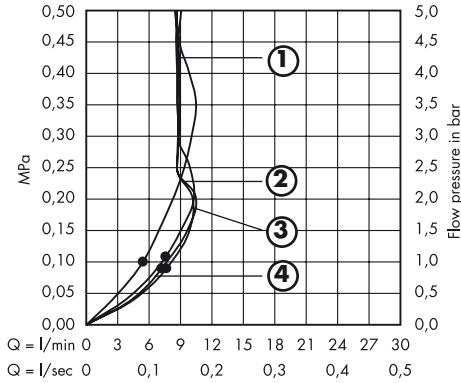

Croma 100 Vario
28535003