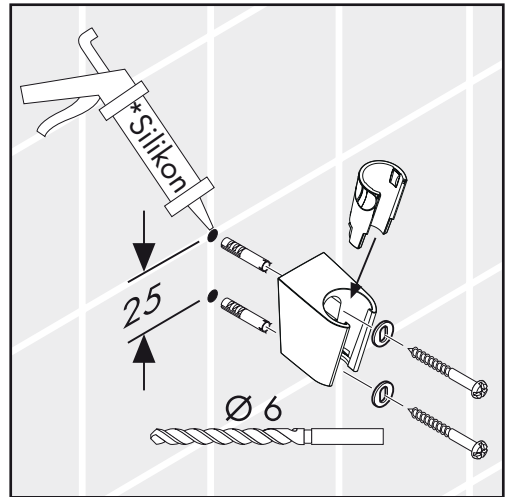

## Porter'S Set

\* Silikon (essigsäurefrei!)  
Silicone (free from acetic acid!)

**D** Bei der Montage des Produktes durch qualifiziertes Fachpersonal ist darauf zu achten, dass die Befestigungsfläche im gesamten Bereich der Befestigung plan ist (keine vorstehenden Fugen oder Fliesenversatz), der Wandaufbau für eine Montage des Produktes geeignet ist und insbesondere keine Schwachstellen aufweist. Die beigelegten Schrauben und Dübel sind nur für Beton geeignet. Bei anderen Wandaufbauten sind die Herstellerangaben des Dübelherstellers zu beachten.

**GB** Where the contractor mounts the product, he should ensure that the entire area of the wall to which the mounting plate is to be fitted, is flat (no projecting joints or tiles sticking out), that the structure of the wall is suitable for the installation of the product and has no weak points. The enclosed screws and dowels are only suitable for concrete. For another wall constructions the manufacturer's indications of the dowel manufacturer have to be taken into account.