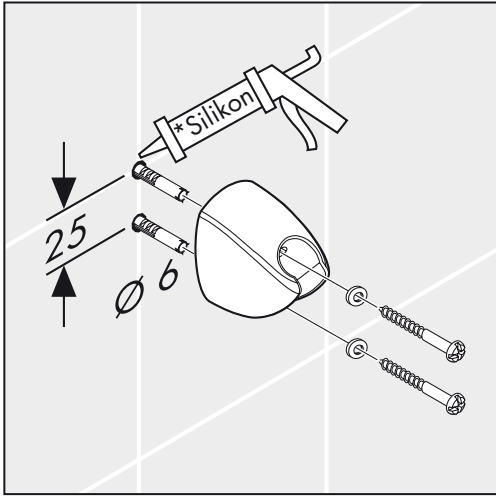

## Porter'S Set

\* Silikon (essigsäurefrei!)  
Silicone (free from acetic acid!)

**D** Bei der Montage des Produktes durch qualifiziertes Fachpersonal ist darauf zu achten, dass die Befestigungsfläche im gesamten Bereich der Befestigung plan ist (keine vorstehenden Fugen oder Fliesenversatz), der Wandaufbau für eine Montage des Produktes geeignet ist und insbesondere keine Schwachstellen aufweist. Die beigelegten Schrauben und Dübel sind nur für Beton geeignet. Bei anderen Wandaufbauten sind die Herstellerangaben des Dübelherstellers zu beachten.