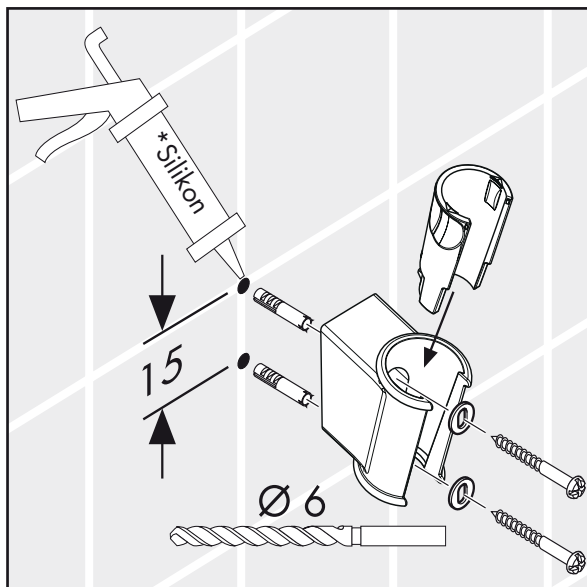

Montageanleitung

Porter Classic
28324XXX

hansgrohe

- *Silikon (essigsäurefrei!)
- *Silicone (sans acide acétique!)
- *Silicone (free from acetic acid!)
- *Silicone (esente da acido acetico!)
- *Silicona (¡libre de ácido acético!)
- *Silicone (azijnzuurvrij!)
- *Silikone (eddikesyre-fri)
- *Silicone (sem ácido acético)
- *Silikon (neutralny)