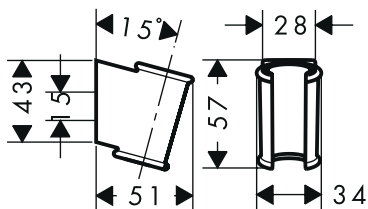

Montageanleitung

Porter Classic
28324XXX

hansgrohe

- *Silikon (essigsäurefrei!)
- *Silicone (sans acide acétique!)
- *Silicone (free from acetic acid!)
- *Silicone (esente da acido acetico!)
- *Silicona (¡libre de ácido acético!)
- *Silicone (azijnzuurvrij!)
- *Silikone (eddikesyre-fri)
- *Silicone (sem ácido acético)
- *Silikon (neutralny)