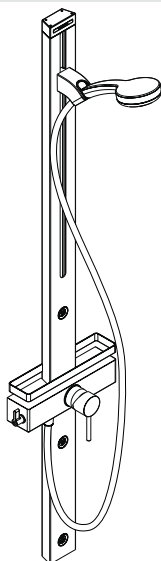

Montageanleitung

Croma 100 Duschpaneel
27198000

hansgrohe

Ihr Online-Fachhändler für:

hansgrohe

- Kostenlose und individuelle Beratung
- Hochwertige Produkte
- Kostenloser und schneller Versand

- TOP Bewertungen
- Exzelerter Kundenservice
- Über 20 Jahre Erfahrung