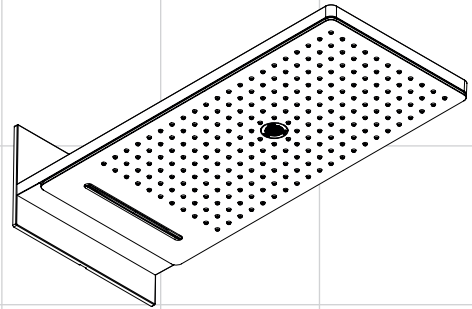

**Rainmaker Select 580 3jet**  
24901400

**Raindance Rainfall**  
28419000

**Raindance Rainfall**  
28993000 / 28993400

**Ihr Online-Fachhändler für:**

**hansgrohe**

- Kostenlose und individuelle Beratung
- Hochwertige Produkte
- Kostenloser und schneller Versand