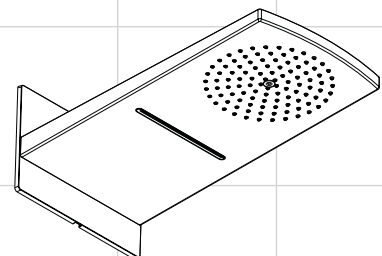

- DE** Montageanleitung
- FR** Instructions de montage
- EN** assembly instructions
- IT** Istruzioni per Installazione
- ES** Instrucciones de montaje
- NL** Handleiding
- DK** Monteringsvejledning
- PT** Manual de Instalação
- PL** Instrukcja montażu
- CS** Montážní návod
- SK** Montážny návod
- ZH** 组装说明
- RU** Инструкция по монтажу
- HU** Szerelési útmutató
- FI** Asennusohje
- SV** Monteringsanvisning
- LT** Montavimo instrukcijos
- HR** Uputstva za instalaciju
- TR** Montaj kılavuzu
- RO** Instrucțiuni de montare
- EL** Οδηγία συναρμολόγησης
- SL** Navodila za montažo
- ET** Paigaldusjuhend
- LV** Montāžas instrukcija
- SR** Uputstvo za montažu
- NO** Montasjeveiledning
- BG** Инструкция за употреба
- SQ** Udhëzime rreth montimit
- AR** تعليمات التجميع

**Rainmaker Select 580 3jet**  
24901400

**Raindance Rainfall**  
28419000

**Raindance Rainfall**  
28993000 / 28993400

**Ihr Online-Fachhändler für:**

**hansgrohe**

- Kostenlose und individuelle Beratung
- Hochwertige Produkte
- Kostenloser und schneller Versand