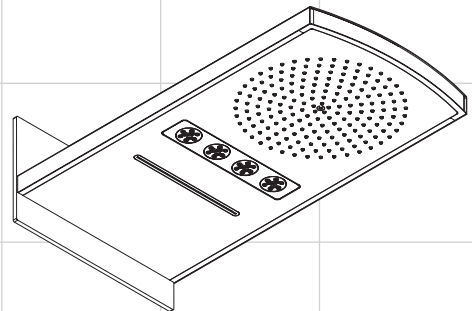

- DE** Montageanleitung
- FR** Instructions de montage
- EN** assembly instructions
- IT** Istruzioni per Installazione
- ES** Instrucciones de montaje
- NL** Handleiding
- DK** Monteringsvejledning
- PT** Manual de Instalação
- PL** Instrukcja montażu
- CS** Montážní návod
- SK** Montážny návod
- ZH** 组装说明
- RU** Инструкция по монтажу
- HU** Szerelési útmutató
- FI** Asennusohje
- SV** Monteringsanvisning
- LT** Montavimo instrukcijos
- HR** Uputstva za instalaciju
- TR** Montaj kılavuzu
- RO** Instrucțiuni de montare
- EL** Οδηγία συναρμολόγησης
- SL** Navodila za montažo
- ET** Paigaldusjuhend
- LV** Montāžas instrukcija
- SR** Uputstvo za montažu
- NO** Montasjeveiledning
- BG** Инструкция за употреба
- SQ** Udhëzime rreth montimit
- AR** تعليمات التجميع

**Rainmaker Select 580 3jet**  
24901400

**Raindance Rainfall**  
28419000

**Raindance Rainfall**  
28993000 / 28993400

**Ihr Online-Fachhändler für:**

**hansgrohe**

- Kostenlose und individuelle Beratung
- Hochwertige Produkte
- Kostenloser und schneller Versand