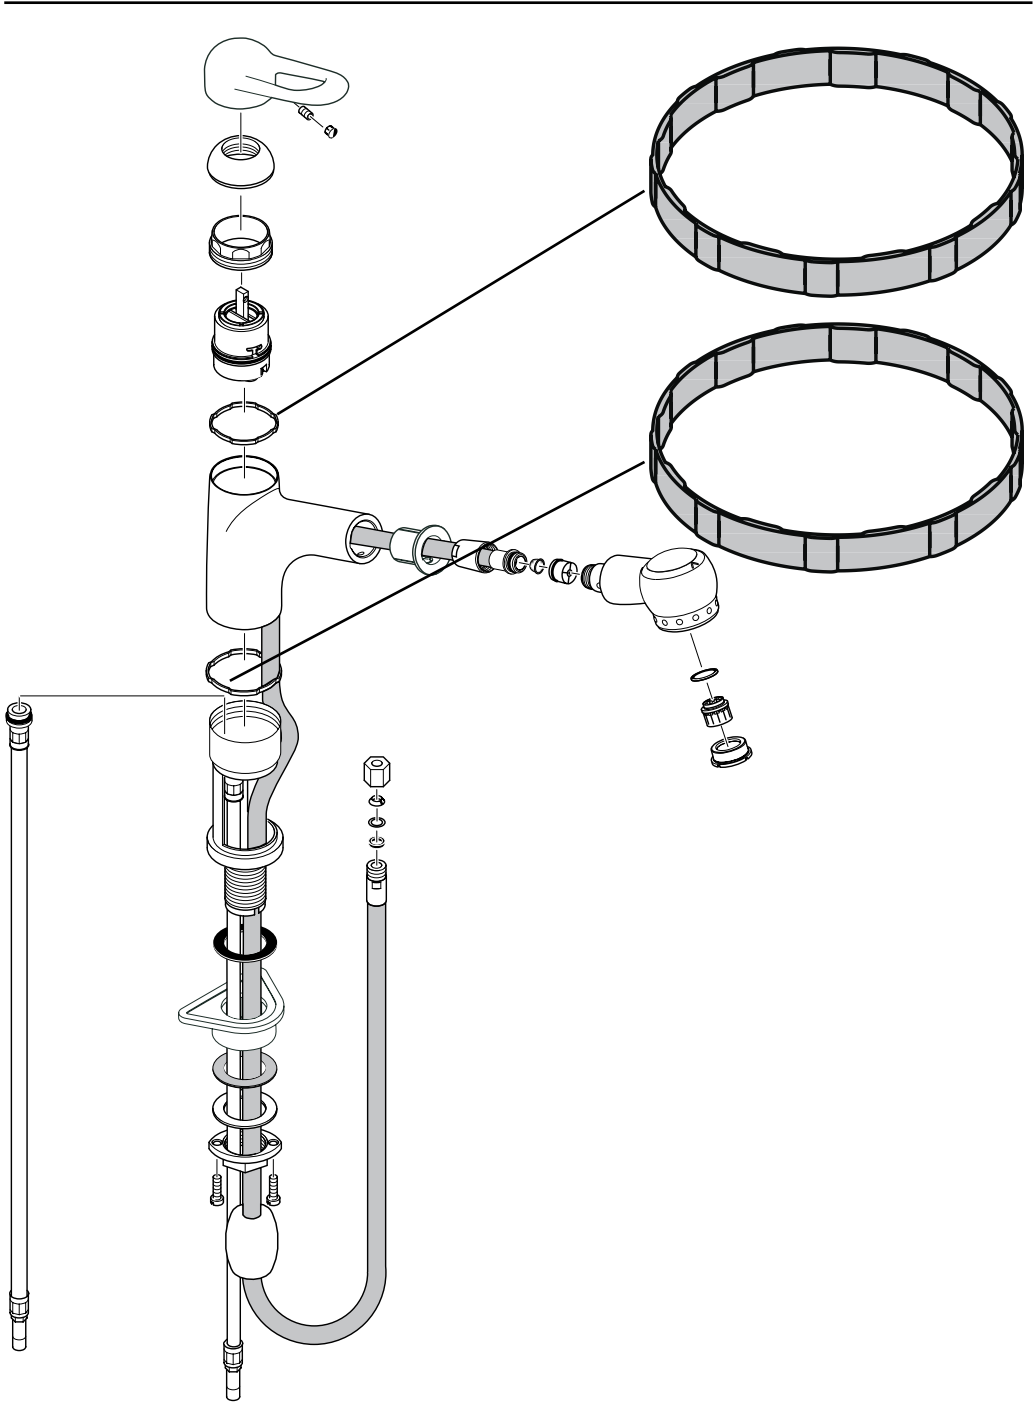

**E-Mail: [info@unidomo.de](mailto:info@unidomo.de) | Tel.: 04621 - 30 60 89 0 | [www.unidomo.de](http://www.unidomo.de)**

**Deutsch**

Neuen Gleitring dem demontierten Muster anpassen

**Français**

Adapter la nouvelle anneau plastique à la forme de l'ancienne.

**English**

Take the disassembled lever collar as a model for the new one.

**Italiano**

Adattare anello a collare al campione smontato.

**Español**

Adapter el arandela nuevo a la muestra desmontada.

**Nederlands**

De nieuwe stelling aanpassen aan de vorm van de oude stelling.

**Deutsch**

Neuen Gleitring dem demontierten Muster anpassen

**Français**

Adapter la nouvelle anneau plastique à la forme de l'ancienne.

**English**

Take the disassembled lever collar as a model for the new one.

**Italiano**

Adattare anello a collare al campione smontato.

**Español**

Adapter el arandela nuevo a la muestra desmontada.

**Nederlands**

De nieuwe stelling aanpassen aan de vorm van de oude stelling.