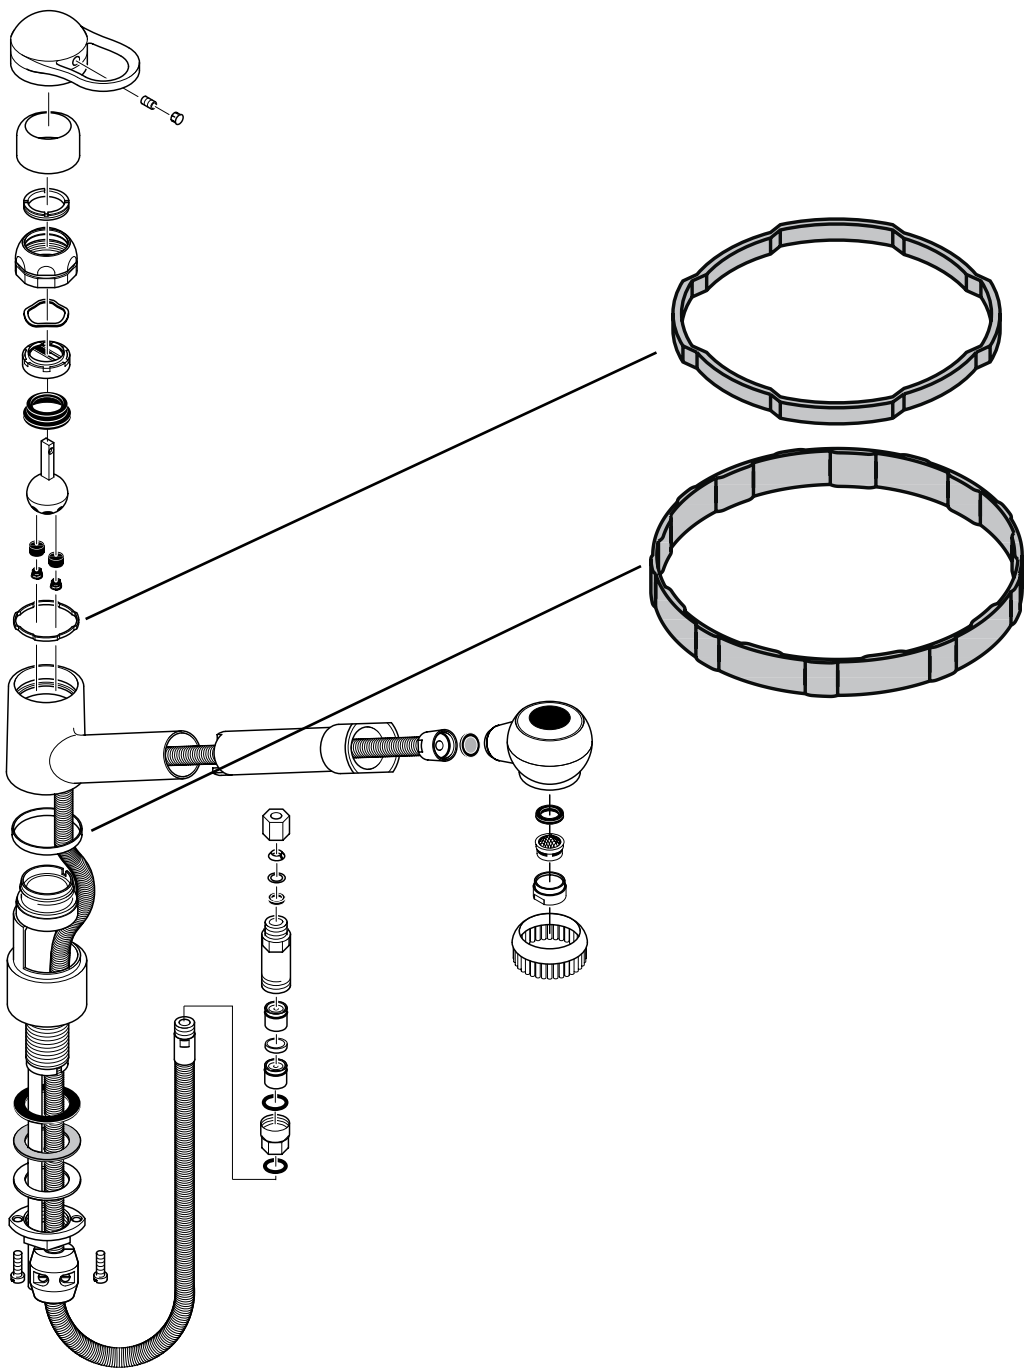

**E-Mail: [info@unidomo.de](mailto:info@unidomo.de) | Tel.: 04621 - 30 60 89 0 | [www.unidomo.de](http://www.unidomo.de)**

**Deutsch**

Neuen Gleitring dem demontierten Muster anpassen

**Français**

Adapter la nouvelle anneau plastique à la forme de l'ancienne.

**English**

Take the disassembled lever collar as a model for the new one.

**Italiano**

Adattare anello a collare al campione smontato.

**Español**

Adapter el arandela nuevo a la muestra desmontada.

**Nederlands**

De nieuwe stelling aanpassen aan de vorm van de oude stelling.

**Deutsch**

Neuen Gleitring dem demontierten Muster anpassen

**Français**

Adapter la nouvelle anneau plastique à la forme de l'ancienne.

**English**

Take the disassembled lever collar as a model for the new one.

**Italiano**

Adattare anello a collare al campione smontato.

**Español**

Adapter el arandela nuevo a la muestra desmontada.

**Nederlands**

De nieuwe stelling aanpassen aan de vorm van de oude stelling.