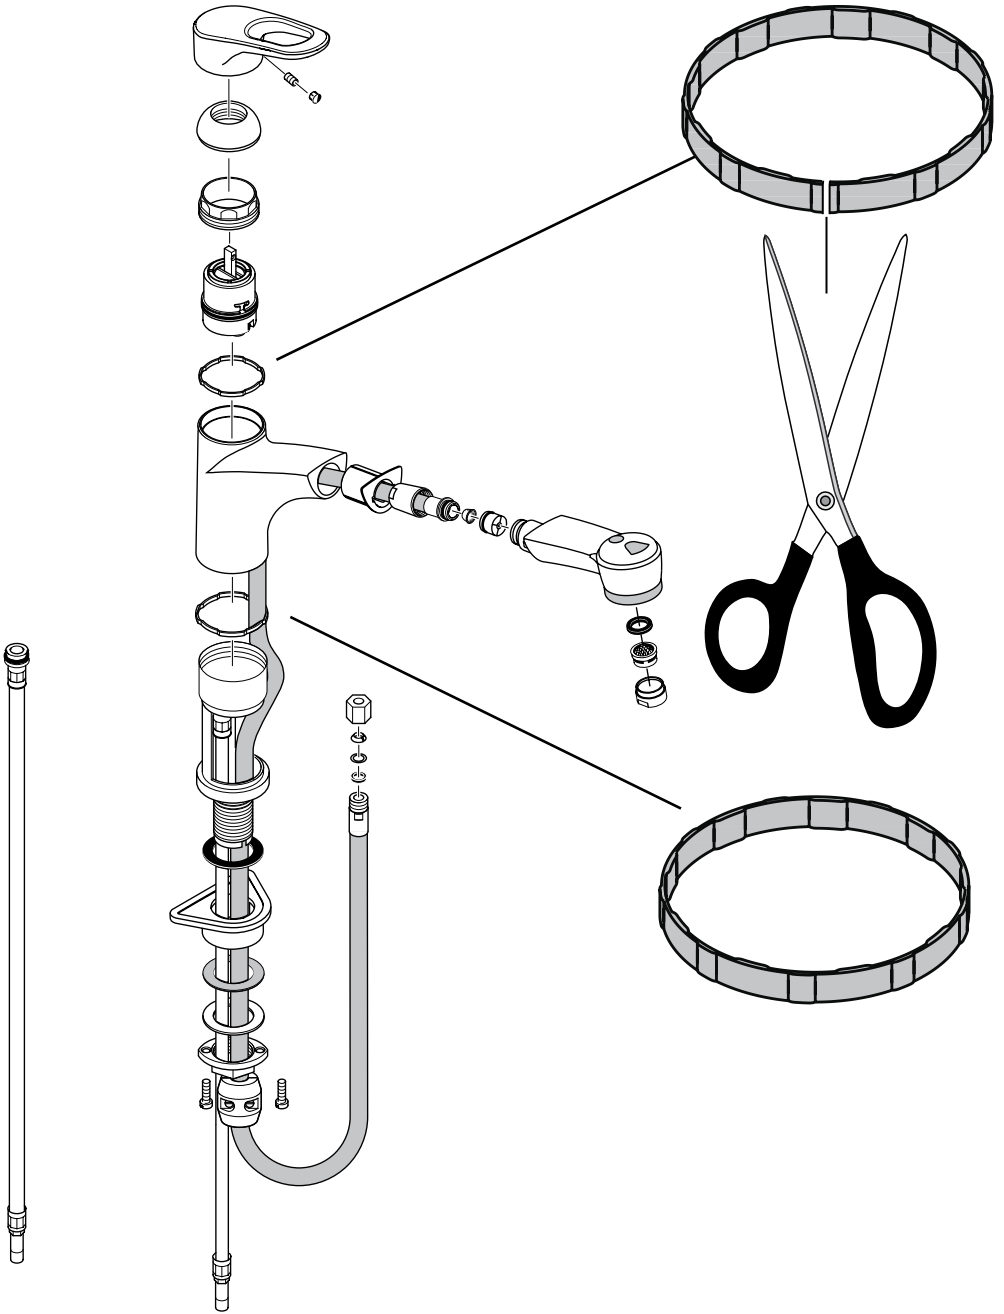

**E-Mail: [info@unidomo.de](mailto:info@unidomo.de) | Tel.: 04621 - 30 60 89 0 | [www.unidomo.de](http://www.unidomo.de)**

**Deutsch**

Neuen Gleitring dem demontierten Muster anpassen

**Français**

Adapter la nouvelle anneau plastique à la forme de l'ancienne.

**English**

Take the disassembled lever collar as a model for the new one.

**Italiano**

Adattare anello a collare al campione smontato.

**Español**

Adapter el arandela nuevo a la muestra desmontada.

**Nederlands**

De nieuwe stelling aanpassen aan de vorm van de oude stelling.

**Deutsch**

Neuen Gleitring dem demontierten Muster anpassen

**Français**

Adapter la nouvelle anneau plastique à la forme de l'ancienne.

**English**

Take the disassembled lever collar as a model for the new one.

**Italiano**

Adattare anello a collare al campione smontato.

**Español**

Adapter el arandela nuevo a la muestra desmontada.

**Nederlands**

De nieuwe stelling aanpassen aan de vorm van de oude stelling.