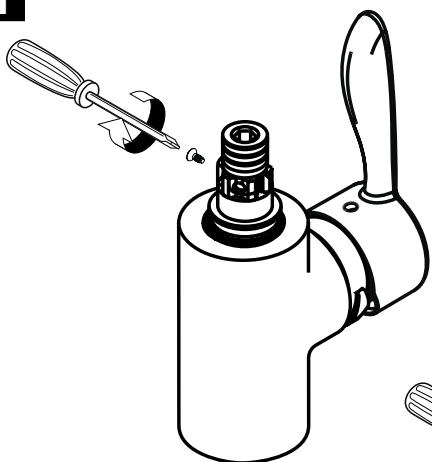

1

2

3

max. 47

max. 73

hansgrohe