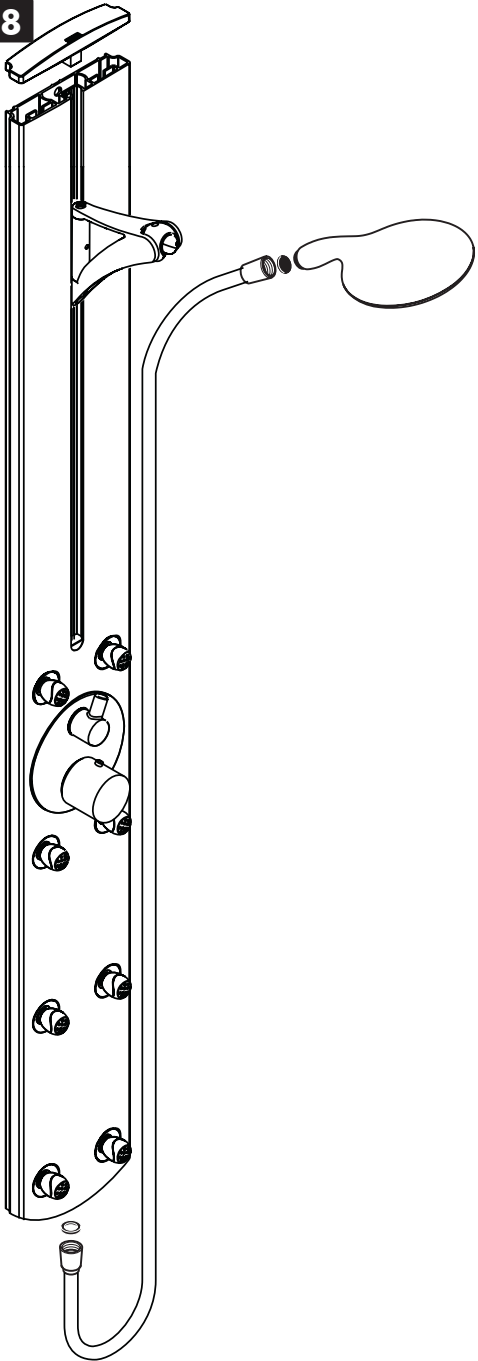

8

**Justierung/Etalonage/Adjustment/
Taratura/Ajuste/Instellen/
Forindstilling/Afinação/Ustawianie/
Подгонка/Nastavení/Nastavenie/
Regulavimas/Beállitás**

schwerer
mais difícil
harder
plus difficile
más pesado
zwaarder
tyngre
piú serrat
stábiej
Стабильнее
obtížnější
l'azšie
sunkiau
nehezebb

leichter
mais fácil
easier
plus facile
más ligero
lichter
lettere
piú allentato
mocniej
Легче
snazší
l'ahšie
lengviau
könnyebb

hansgrohe

AXOR | PHARO

Hansgrohe · Postfach 1145 · D-77761 Schiltach · Telefon +49 (0) 78 36/51-1282 · Telefax +49 (0) 7836/511440
E-Mail: info@hansgrohe.com · Internet: www.hansgrohe.com

5/2004
9.05176.01