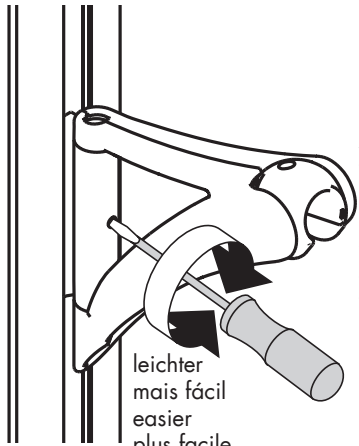

8

**Justierung/Etalonage/Adjustment/
Taratura/Ajuste/Instellen/
Forindstilling/Afinação/Ustawianie/
Подгонка/Nastavení/Nastavenie/
Regulavimas/Beállitás**

schwerer
mais difícil
harder
plus difficile
más pesado
zwaarder
tyngre
piú serrat
stábiej
Стабильнее
obtížnější
l'azšie
sunkiau
nehezebb

leichter
mais fácil
easier
plus facile
más ligero
lichter
lettere
piú allentato
mocniej
Легче
snazší
l'ahšie
lengviau
könnyebb

hansgrohe

AXOR | PHARO

Hansgrohe · Postfach 1145 · D-77761 Schiltach · Telefon +49 (0) 78 36/51-1282 · Telefax +49 (0) 7836/511440
E-Mail: info@hansgrohe.com · Internet: www.hansgrohe.com

5/2004
9.05176.01