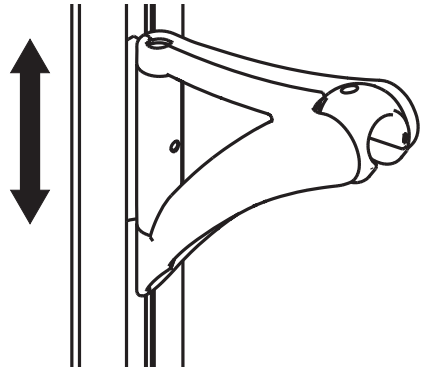

8

**Justierung/Etalonage/Adjustment/
Taratura/Ajuste/Instellen/
Forindstilling/Afinação/Ustawianie/
Подгонка/Nastavení/Nastavenie/
Regulavimas/Beállitás**

schwerer
mais difícil
harder
plus difficile
más pesado
zwaarder
tyngre
piú serrat
stábiej
Стабильнее
obtížnější
l'azšie
sunkiau
nehezebb

leichter
mais fácil
easier
plus facile
más ligero
lichter
lettere
piú allentato
mocniej
Легче
snazší
l'ahšie
lengviau
könnyebb

hansgrohe

AXOR | PHARO

Hansgrohe · Postfach 1145 · D-77761 Schiltach · Telefon +49 (0) 78 36/51-1282 · Telefax +49 (0) 7836/511440
E-Mail: info@hansgrohe.com · Internet: www.hansgrohe.com

5/2004
9.05176.01