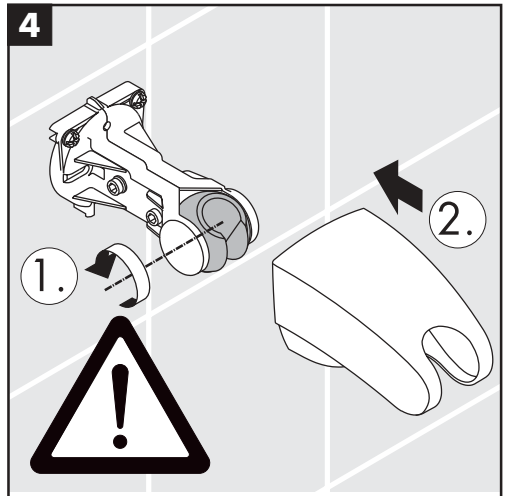

Porter'E
27599XXX

hansgrohe

AXOR | PHÄRO

Hansgrohe · Postfach 1145 · D-77761 Schiltach · Telefon +49 (0) 78 36/51-1282 · Telefax +49 (0) 7836/511440
E-Mail: info@hansgrohe.com · Internet: www.hansgrohe.com