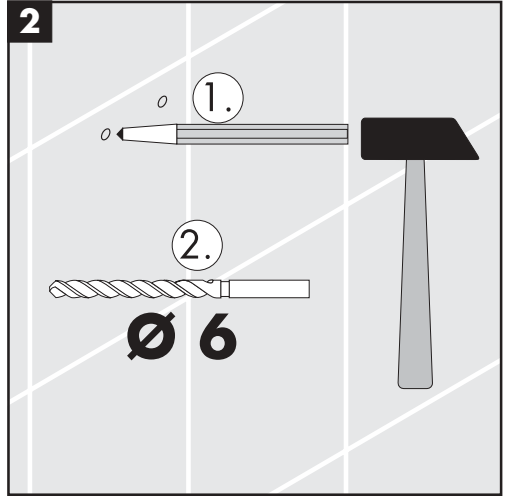

Porter'E
27599XXX

hansgrohe

AXOR | PHÄRO

Hansgrohe · Postfach 1145 · D-77761 Schiltach · Telefon +49 (0) 78 36/51-1282 · Telefax +49 (0) 7836/511440
E-Mail: info@hansgrohe.com · Internet: www.hansgrohe.com