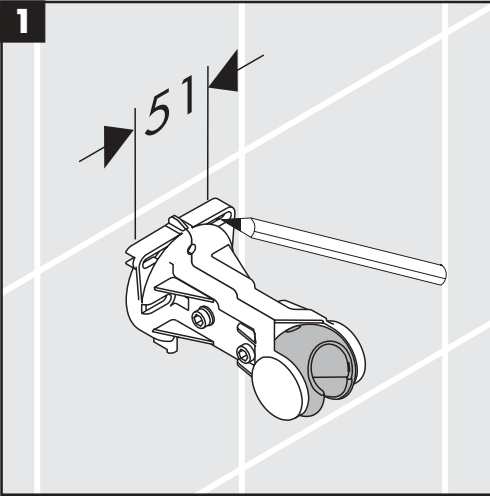

Porter'E
27599XXX

hansgrohe

AXOR | PHÄRO

Hansgrohe · Postfach 1145 · D-77761 Schiltach · Telefon +49 (0) 78 36/51-1282 · Telefax +49 (0) 7836/511440
E-Mail: info@hansgrohe.com · Internet: www.hansgrohe.com