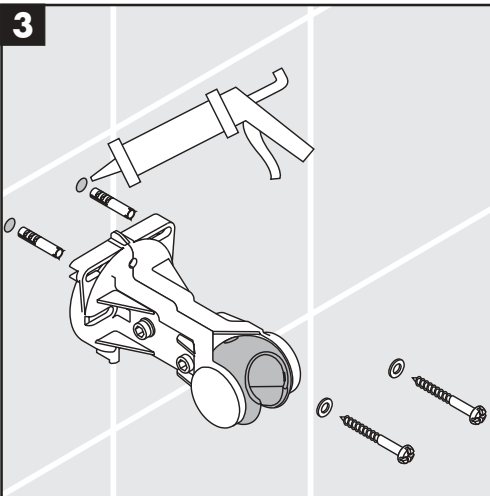

Porter'E
27599XXX

hansgrohe

AXOR | PHÄRO

Hansgrohe · Postfach 1145 · D-77761 Schiltach · Telefon +49 (0) 78 36/51-1282 · Telefax +49 (0) 7836/511440
E-Mail: info@hansgrohe.com · Internet: www.hansgrohe.com