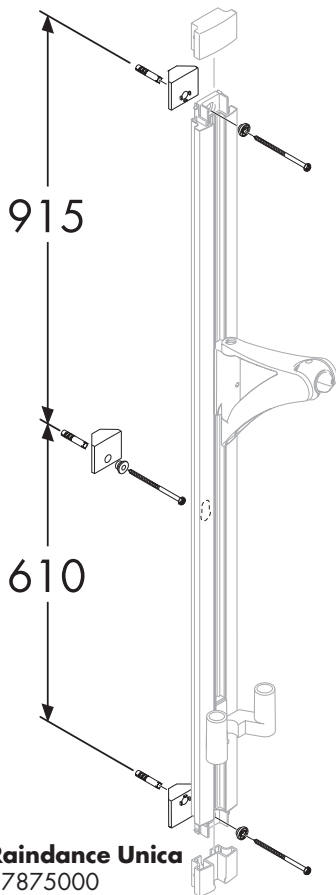

Raindance Unica

27875000

hansgrohe

AXOR | PHÄRO