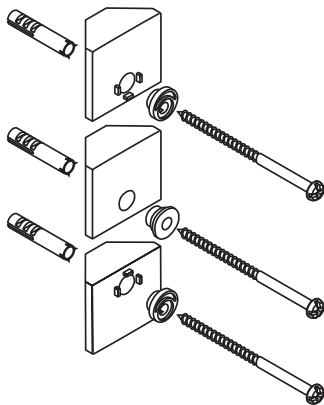

Montageanleitung

Raindance Unica
28696000

hangrohe

Ihr Online-Fachhändler für:

hansgrohe

- Kostenlose und individuelle Beratung
- Hochwertige Produkte
- Kostenloser und schneller Versand

- TOP Bewertungen
- Exzelerter Kundenservice
- Über 20 Jahre Erfahrung