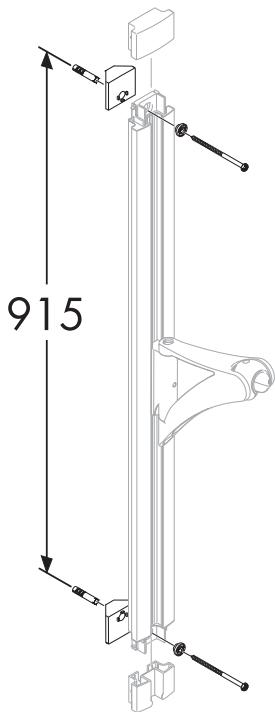

Raindance Unica

27590000

27870000