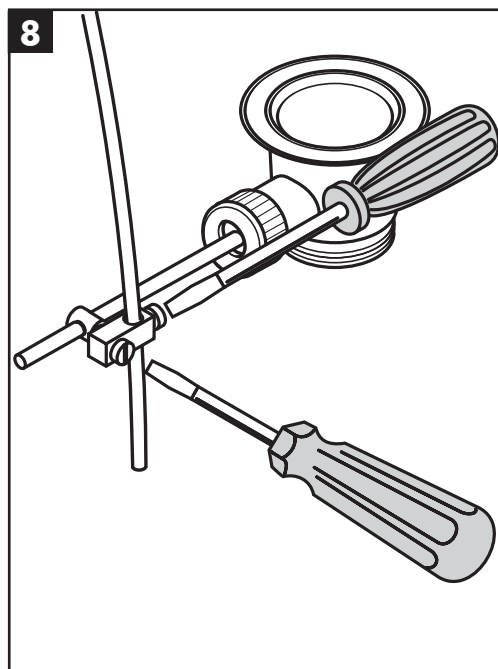

E-Mail: info@unidomo.de | Tel.: 04621 - 30 60 89 0 | www.unidomo.de

4

Installationskitt
mastic d'installation
plumbing mastic
mastiche d'installazione
masilla
kit
kitt
mástique

(not included)

5

6

hansgrohe

AXOR | PHARO