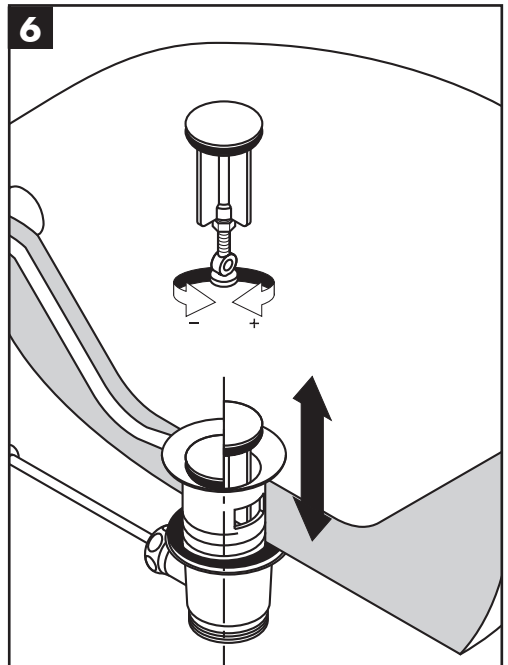

E-Mail: info@unidomo.de | Tel.: 04621 - 30 60 89 0 | www.unidomo.de

4

Installationskitt
mastic d'installation
plumbing mastic
mastiche d'installazione
masilla
kit
kitt
mástique

(not included)

5

6

hansgrohe

AXOR | PHARO