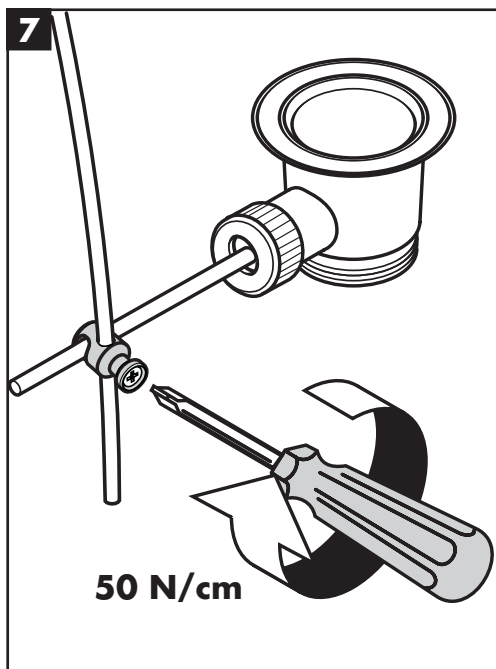

E-Mail: info@unidomo.de | Tel.: 04621 - 30 60 89 0 | www.unidomo.de

4

Installationskitt
mastic d'installation
plumbing mastic
mastiche d'installazione
masilla
kit
kitt
mástique

(not included)

5

6

hansgrohe

AXOR | PHARO