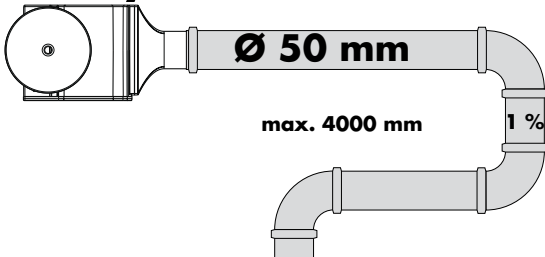

DIN EN 274

51 l/min

DIN EN 12056

52 l/min

DIN EN 12056

41 l/min

Reinigung/Nettoyage/Cleaning/Pulitura/Limpiar/Reinigen/Rengöring/Limpeza/Czyszczenie/
Čištění/Čištění/清洗/Очистка/Tisztítás/Puhdistus/Rengöring/Valymas/Čišćenje/Temizleme/Curățare/
Καθαρισμός/Čišćenje/Puhastamine/Tirišana/Čišćenje/Rengjøring/Почистване/Pastrimi/التنظيف