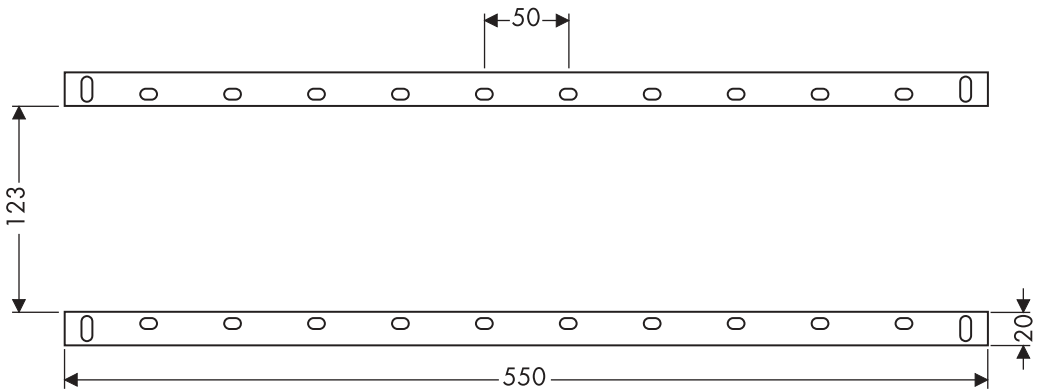

hansgrohe

AXOR | PHÄRO

Hansgrohe · Postfach 1145 · D-77761 Schiltach · Telefon +49 (0) 78 36/51-1282 · Telefax +49 (0) 7836/511440
E-Mail: info@hansgrohe.com · Internet: www.hansgrohe.com