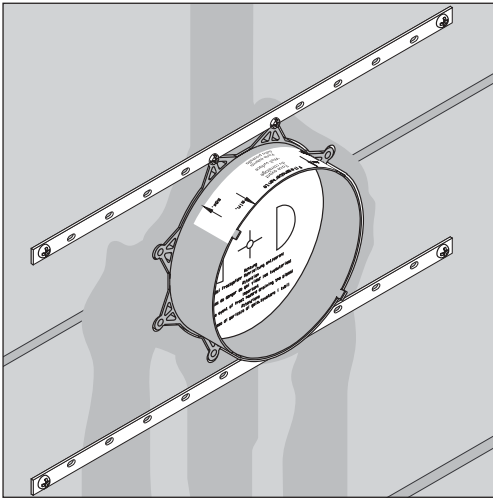

hansgrohe

AXOR | PHÄRO

Hansgrohe · Postfach 1145 · D-77761 Schiltach · Telefon +49 (0) 78 36/51-1282 · Telefax +49 (0) 7836/511440
E-Mail: info@hansgrohe.com · Internet: www.hansgrohe.com