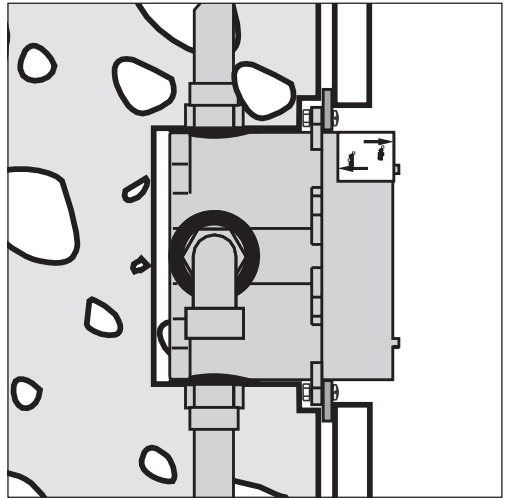

hansgrohe

AXOR | PHÄRO

Hansgrohe · Postfach 1145 · D-77761 Schiltach · Telefon +49 (0) 78 36/51-1282 · Telefax +49 (0) 7836/511440
E-Mail: info@hansgrohe.com · Internet: www.hansgrohe.com