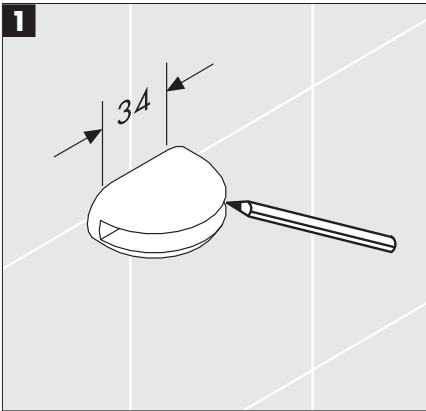

41628000

41638000

hansgrohe