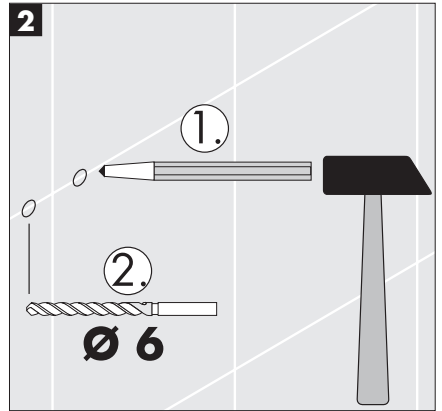

41628000

41638000

hansgrohe