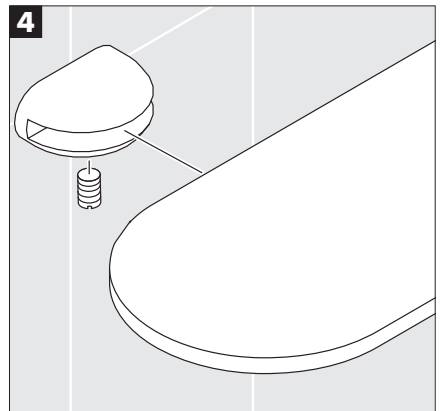

41628000

41638000

hansgrohe