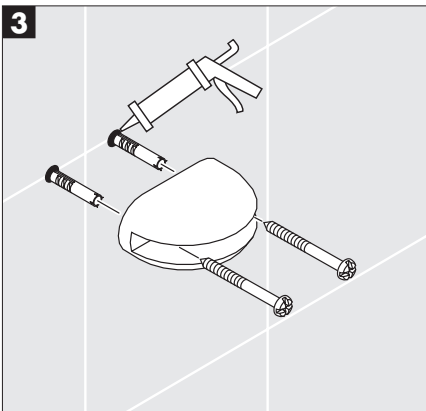

41628000

41638000

hansgrohe