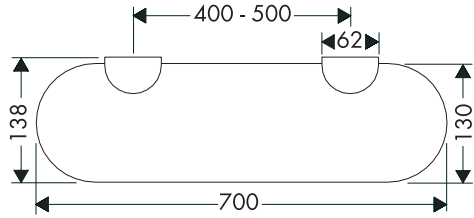

41628000

41638000

hansgrohe