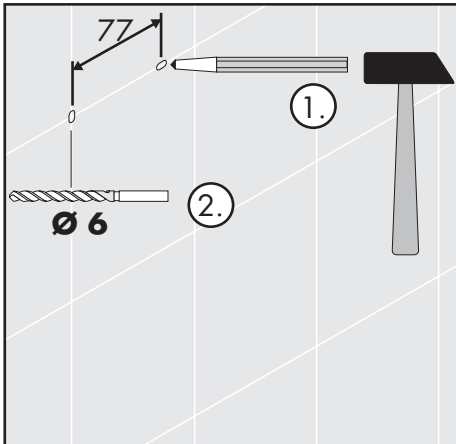

41637000

41619000

Mundgeblasene Teile - Maßabweichungen berechtigen nicht zu Reklamationen

Pièce soufflée artisanalement - Les différences de dimension ne justifient pas une réclamation.

The glass could be of a different size as illustrated due to it being blown by mouth.

Pezzi soffiati - Non si accettano dei reclami a causa di tolleranze dimensionali

Piezas sopladas por la boca - Las diferencias de medida no dan derecho a reclamación

Mondgeblazen materiaal - Maatafwijkingen rechtvaardigen geen reclamaties

Mundblæste dele - der kan ikke reklameres mod småafvigelser.

O vidro poderá apresentar diferenças em relação ao ilustrado devido ao facto de ser feito por sopro.

zum Füllen und Reinigen Deckel abnehmen
retirer le couvercle pour remplir et nettoyer
lift off lid for filling and cleaning
per riempire e pulire il contenitore togliere il coperchio
para llenar y limpiar quitar la cobertera
voor het vullen en reinigen afdekrozet verwijderen
ved påfyldning og rengøring tag da låget af

41635000

41645000

41636000

41646000

hansgrohe

AXOR | PHÄRO

Hansgrohe · Postfach 1145 · D-77761 Schiltach · Telefon +49 (0) 78 36/51-1282 · Telefax +49 (0) 7836/511440
E-Mail: info@hansgrohe.com · Internet: www.hansgrohe.com

02/2005
9.09107.03