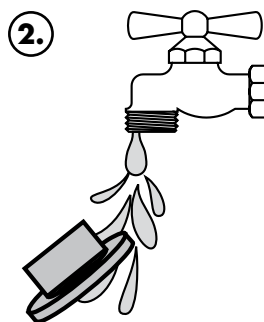

1

Normalstrahl  
 Jet de pluie  
 Normal spray  
 Getto normale a pioggia  
 Chorro de lluvia

Normale douchestraal  
 Normalstråle  
 operação normal  
 Strumień normalny  
 普通水流

2

Softstrahl  
 Jet doux aéré  
 Soft spray  
 Getto areato  
 Chorro espumoso

Softstraal  
 Softstråle  
 operação soft  
 Strumień miękki  
 柔和水流

3

Massagestrahl  
 Jet de massage  
 Massage jet  
 Getto massaggió  
 Chorro masaje

Massagestraal  
 Massagebrus  
 operação massajem  
 Strumień masujący  
 按摩喷嘴

4

Monostrahl  
 Jet de mono  
 Mono spray  
 Getto mono  
 Chorro mono

Monostraal  
 Monobrus  
 operação mono  
 Strumień mono  
 单喷头

Pflegeanleitung  
 Conseils d'entretien  
 Cleaning instructions  
 Istruzioni per il trattamento  
 Entretienimiento  
 Reinigungsanweisungen  
 Rengøring  
 Instruções de Limpeza  
 Instrukcja pielęgnacji  
 清洗说明