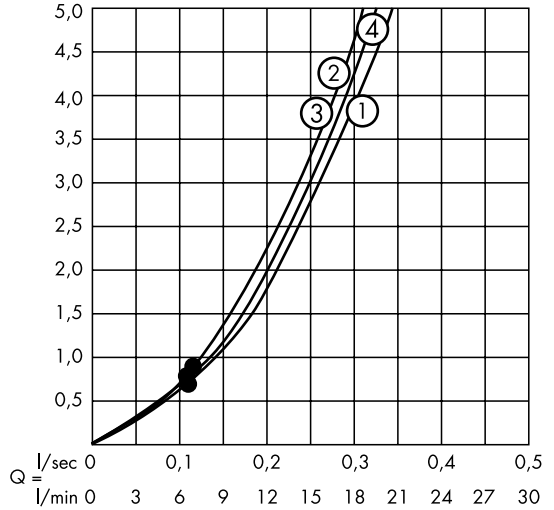

1

Normalstrahl  
 Jet de pluie  
 Normal spray  
 Getto normale a pioggia  
 Chorro de lluvia

Normale douchestraal  
 Normalstråle  
 operação normal  
 Strumień normalny  
 普通水流

2

Softstrahl  
 Jet doux aéré  
 Soft spray  
 Getto areato  
 Chorro espumoso