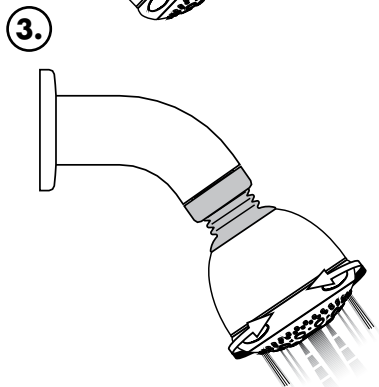

1

Normalstrahl  
 Jet de pluie  
 Normal spray  
 Getto normale a pioggia  
 Chorro de lluvia

Normale douchestraal  
 Normalstråle  
 operação normal  
 Strumień normalny  
 普通水流

2

Softstrahl  
 Jet doux aéré  
 Soft spray  
 Getto areato  
 Chorro espumoso

Softstraal  
 Softstråle  
 operação soft  
 Strumień miękki  
 柔和水流

3

Massagestrahl  
 Jet de massage  
 Massage jet  
 Getto massaggió  
 Chorro masaje

Massagestraal  
 Massagebrus  
 operação massajem  
 Strumień masujący  
 按摩喷嘴

4

Monostrahl  
 Jet de mono  
 Mono spray  
 Getto mono  
 Chorro mono

Monostraal  
 Monobrus  
 operação mono  
 Strumień mono  
 单喷头

Pflegeanleitung  
 Conseils d'entretien  
 Cleaning instructions  
 Istruzioni per il trattamento  
 Entretienimiento  
 Reinigungsanweisungen  
 Rengøring  
 Instruções de Limpeza  
 Instrukcja pielęgnacji  
 清洗说明