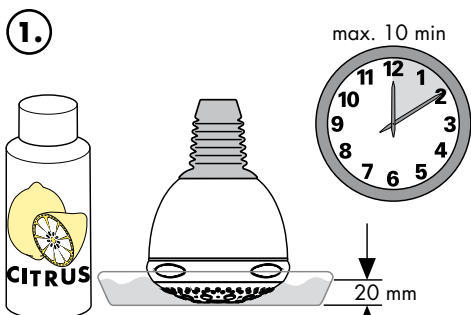

1

Normalstrahl  
 Jet de pluie  
 Normal spray  
 Getto normale a pioggia  
 Chorro de lluvia

Normale douchestraal  
 Normalstråle  
 operação normal  
 Strumień normalny  
 普通水流

2

Softstrahl  
 Jet doux aéré  
 Soft spray  
 Getto areato  
 Chorro espumoso

Softstraal  
 Softstråle  
 operação soft  
 Strumień miękki  
 柔和水流

3

Massagestrahl  
 Jet de massage  
 Massage jet  
 Getto massaggió  
 Chorro masaje

Massagestraal  
 Massagebrus  
 operação massajem  
 Strumień masujący  
 按摩喷嘴

4

Monostrahl  
 Jet de mono  
 Mono spray  
 Getto mono  
 Chorro mono

Monostraal  
 Monobrus  
 operação mono  
 Strumień mono  
 单喷头

Pflegeanleitung  
 Conseils d'entretien  
 Cleaning instructions  
 Istruzioni per il trattamento  
 Entretienimiento  
 Reinigungsanweisungen  
 Rengøring  
 Instruções de Limpeza  
 Instrukcja pielęgnacji  
 清洗说明