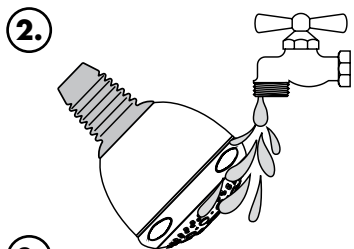

1

Normalstrahl  
 Jet de pluie  
 Normal spray  
 Getto normale a pioggia  
 Chorro de lluvia

Normale douchestraal  
 Normalstråle  
 operação normal  
 Strumień normalny  
 普通水流

2

Softstrahl  
 Jet doux aéré  
 Soft spray  
 Getto areato  
 Chorro espumoso

Softstraal  
 Softstråle  
 operação soft  
 Strumień miękki  
 柔和水流

3

Massagestrahl  
 Jet de massage  
 Massage jet  
 Getto massaggió  
 Chorro masaje

Massagestraal  
 Massagebrus  
 operação massajem  
 Strumień masujący  
 按摩喷嘴

4

Monostrahl  
 Jet de mono  
 Mono spray  
 Getto mono  
 Chorro mono

Monostraal  
 Monobrus  
 operação mono  
 Strumień mono  
 单喷头

Pflegeanleitung  
 Conseils d'entretien  
 Cleaning instructions  
 Istruzioni per il trattamento  
 Entretienimiento  
 Reinigungsanweisungen  
 Rengøring  
 Instruções de Limpeza  
 Instrukcja pielęgnacji  
 清洗说明