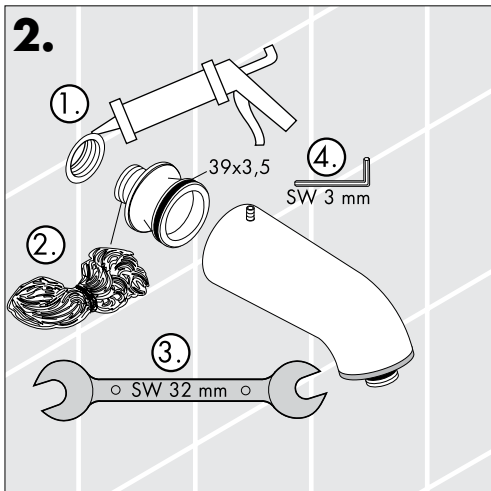

Mistral
27460XXX