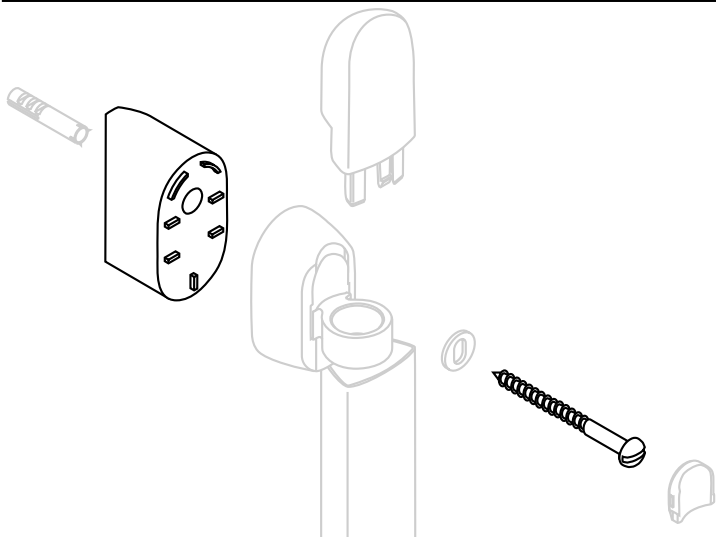

Montageanleitung

Unica'A
28687XXX

hangrohe

Ihr Online-Fachhändler für:

hansgrohe

- Kostenlose und individuelle Beratung
- Hochwertige Produkte
- Kostenloser und schneller Versand

- TOP Bewertungen
- Exzelerter Kundenservice
- Über 20 Jahre Erfahrung

E-Mail: info@unidomo.de | Tel.: 04621 - 30 60 89 0 | www.unidomo.de

Achtung! Bei Eckmontage kann das Lotionset´A nicht montiert werden.

Attention! Pour version angle le distributeur de savon A ne peut pas être installé.

Attention! When using a corner fitting set, the Lotionset´A can not be mounted.

Attenzione! Con l´installazione ad angolo, il Lotion set ´A non puo essere montato.

Atención! Cuando se coloca la barra en una esquina no se puede montar el Lotionset´A.

Attentie! Bij hoekmontage kan de Lotiondispenser´A niet worden gemonteerd.

Bemærk! Når bruserstangen er monteret i hjørnet, kan Lotionset´A ikke anvendes.

Atenção! Ao utilizar um adaptador de canto o Doseador não pode ser montado.