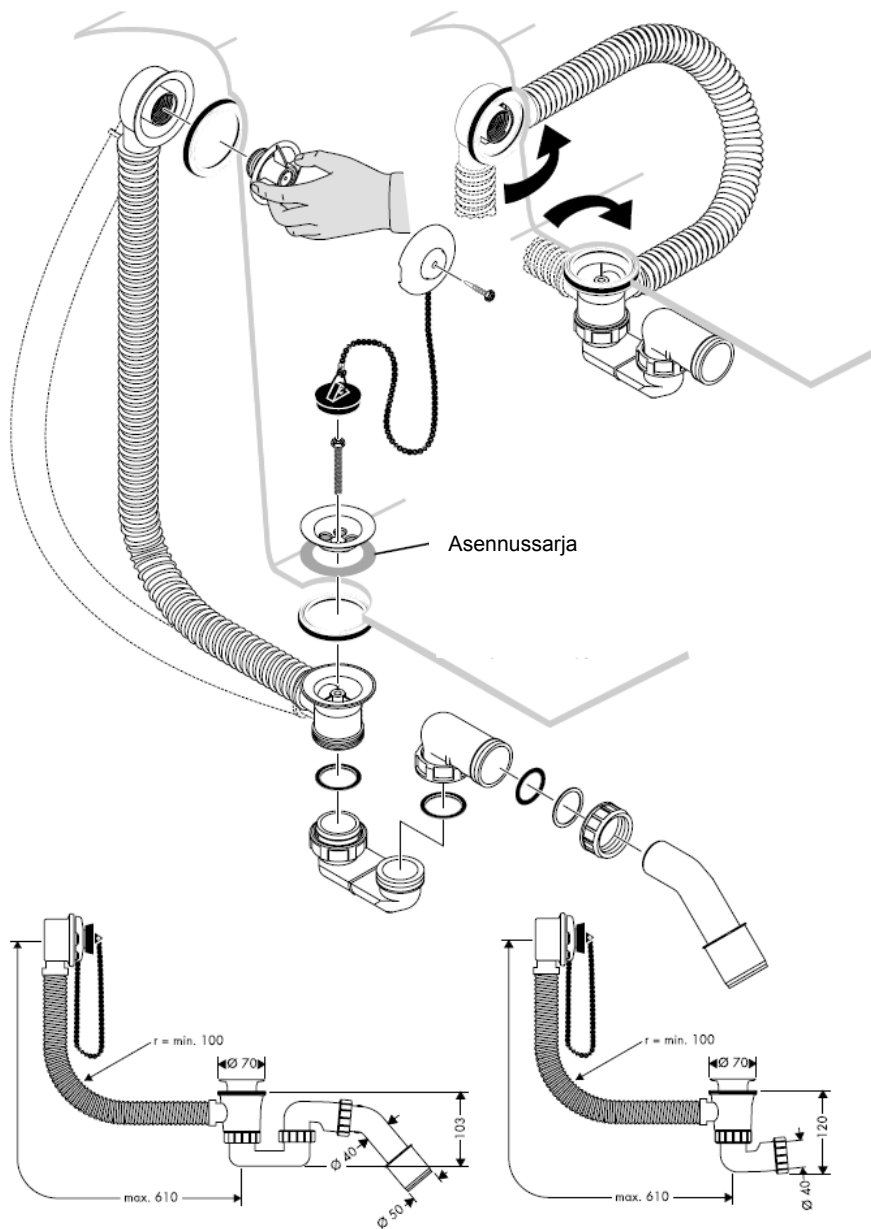

11/2000
 9.08353.06
 Magyar

Asennusohje

Normaplus
59260000

Normaplus
59261000

Normaplus
59267000

hansgrohe

hansgrohe

Hansgrohe · Postfach 1145 · D-77761 Schiltach · Telefon +49 (0) 78 36/51-1282 · Telefax +49 (0) 7836/511440
 E-Mail: info@hansgrohe.com · Internet: www.hansgrohe.com