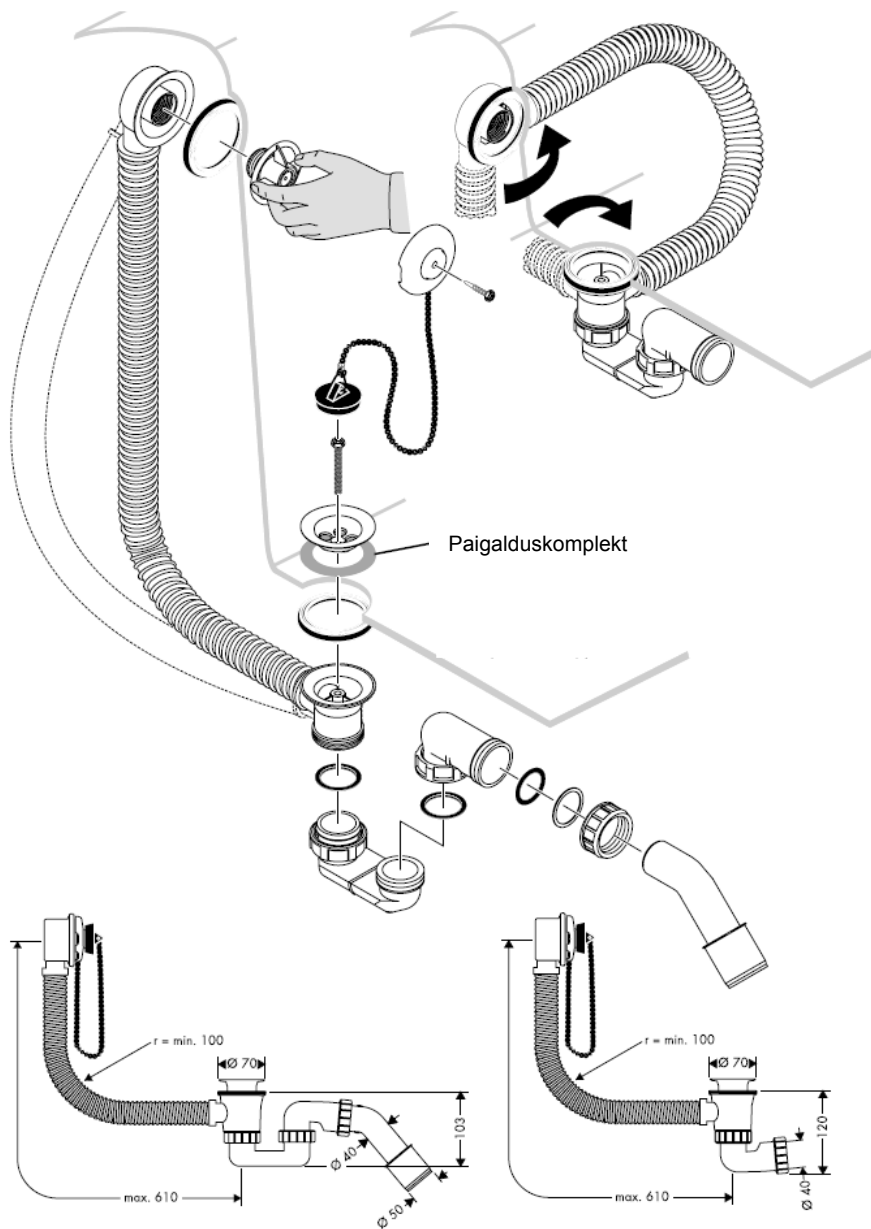

Normaplus
59267000

hansgrohe

Hansgrohe · Postfach 1145 · D-77761 Schiltach · Telefon +49 (0) 78 36/51-1282 · Telefax +49 (0) 7836/511440
E-Mail: info@hansgrohe.com · Internet: www.hansgrohe.com

11/2000
9.08353.06
Estonia