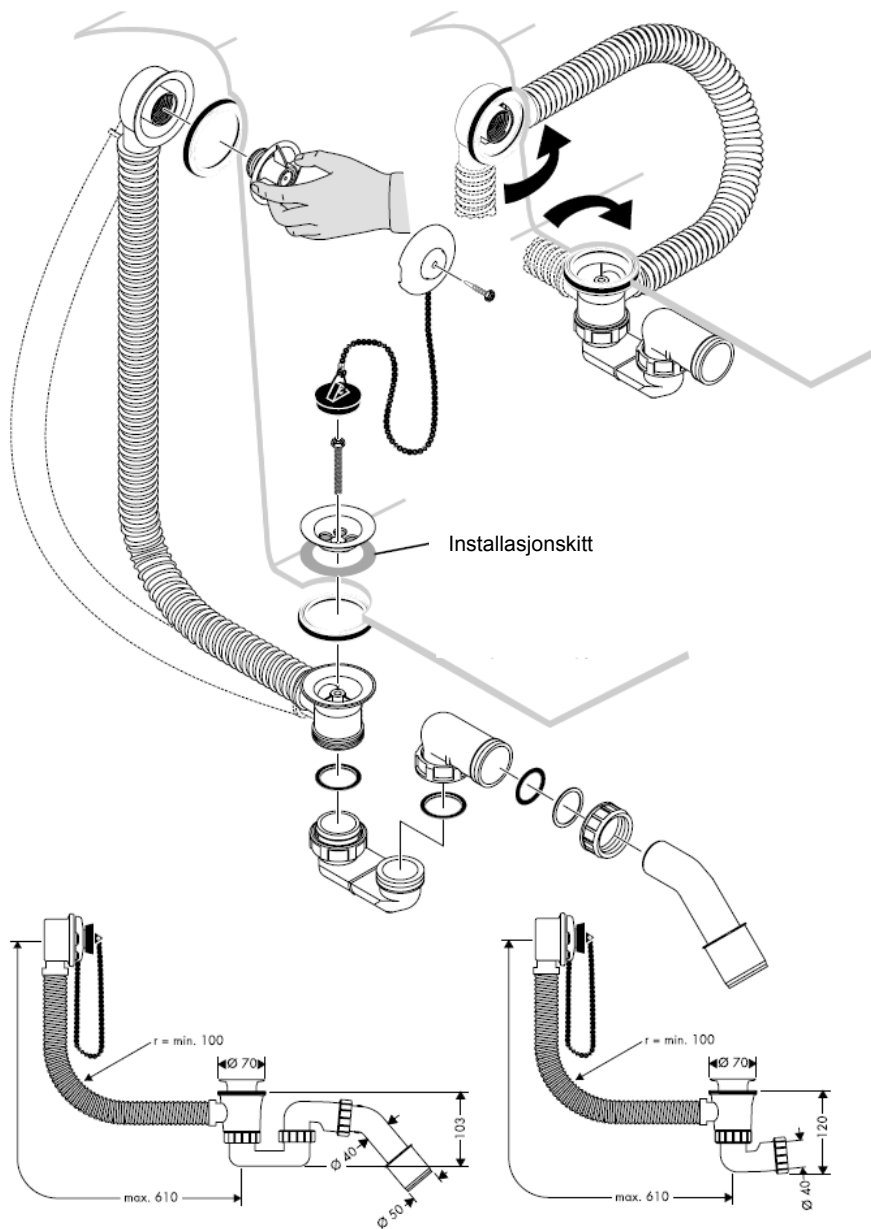

11/2000
 9.08353.06
 Sipski

Montasjeveiledning

Normaplus
59260000

Normaplus
59261000

Normaplus
59267000

hansgrohe

hansgrohe

Hansgrohe · Postfach 1145 · D-77761 Schiltach · Telefon +49 (0) 78 36/51-1282 · Telefax +49 (0) 7836/511440
 E-Mail: info@hansgrohe.com · Internet: www.hansgrohe.com