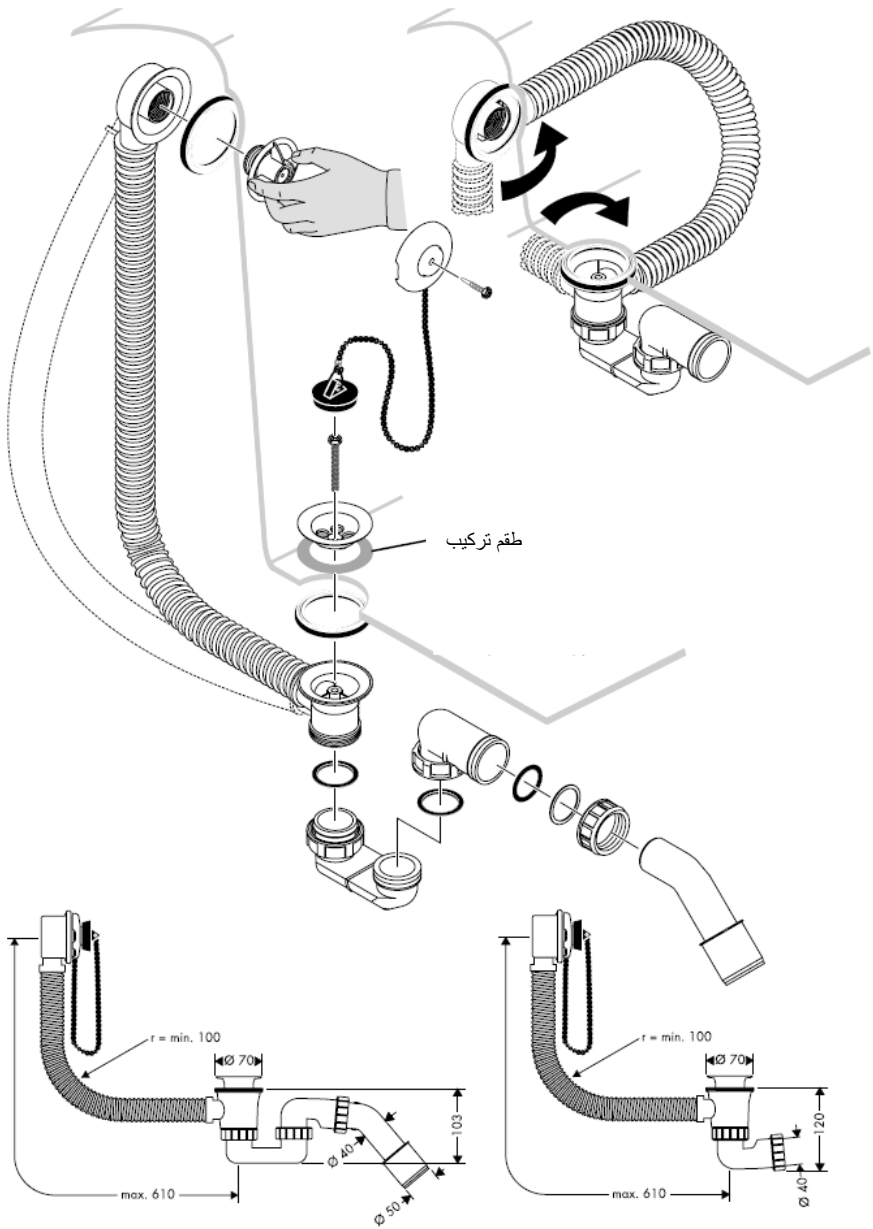

Normaplus
59267000

hansgrohe

Hansgrohe · Postfach 1145 · D-77761 Schiltach · Telefon +49 (0) 78 36/51-1282 · Telefax +49 (0) 7836/511440
E-Mail: info@hansgrohe.com · Internet: www.hansgrohe.com

11/2000
9.08353.06
عربي