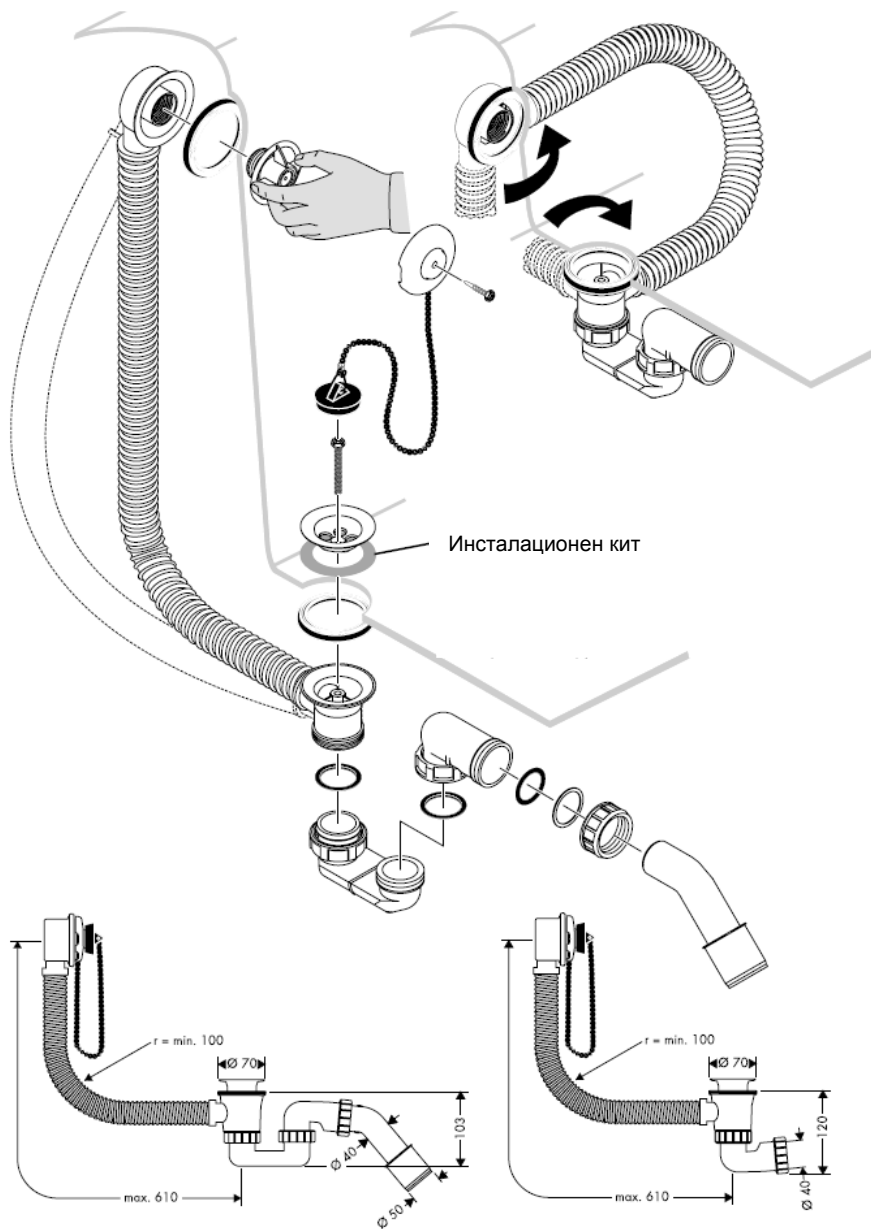

11/2000
 9.08353.06
 Norsk

РЪКОВОДСТВО ЗА МОНТАЖ

Normaplus
59260000

Normaplus
59261000

Normaplus
59267000

hansgrohe

hansgrohe

Hansgrohe · Postfach 1145 · D-77761 Schiltach · Telefon +49 (0) 78 36/51-1282 · Telefax +49 (0) 7836/511440
 E-Mail: info@hansgrohe.com · Internet: www.hansgrohe.com