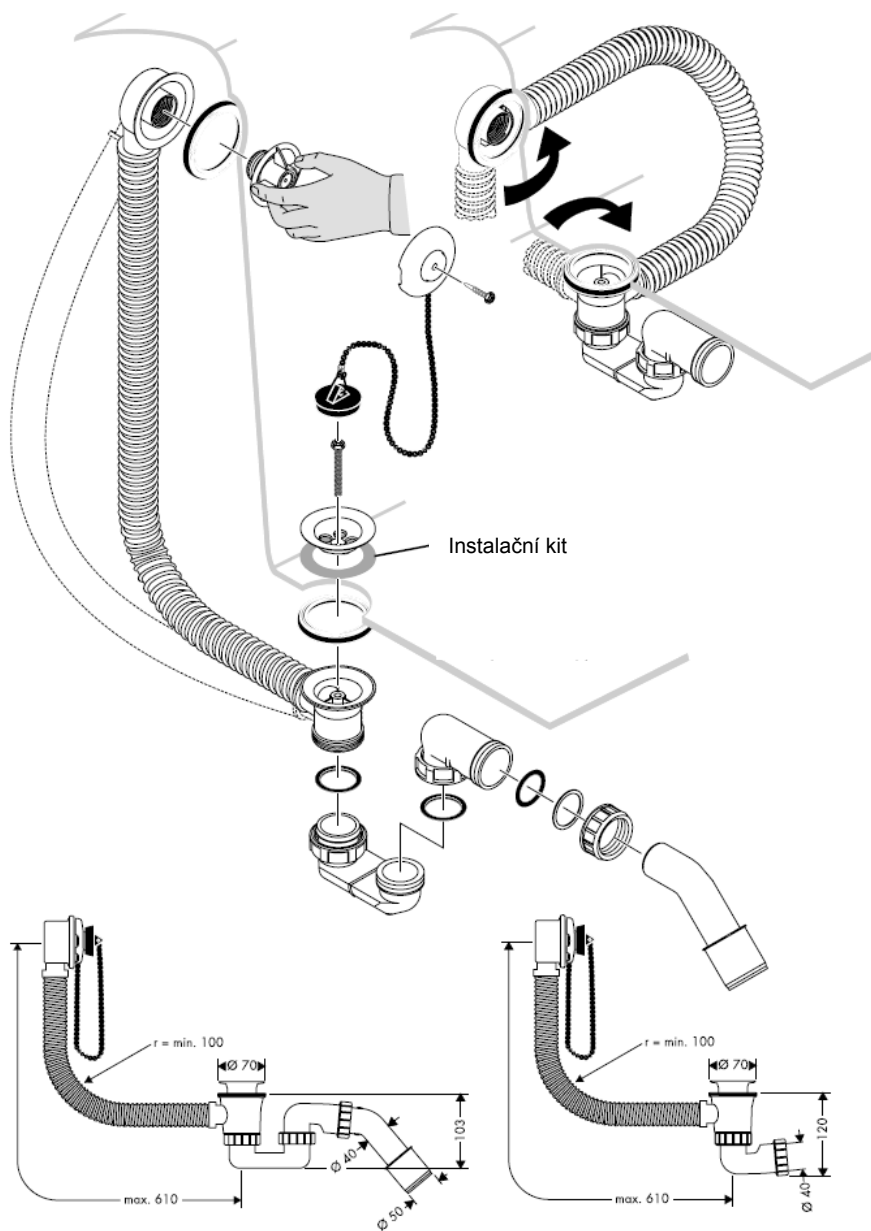

11/2000
9.08353.06
Polski

Montážní návod

Normaplus
59260000

Normaplus
59261000

Normaplus
59267000

hansgrohe

hansgrohe

Hansgrohe · Postfach 1145 · D-77761 Schiltach · Telefon +49 (0) 78 36/51-1282 · Telefax +49 (0) 7836/511440
 E-Mail: info@hansgrohe.com · Internet: www.hansgrohe.com