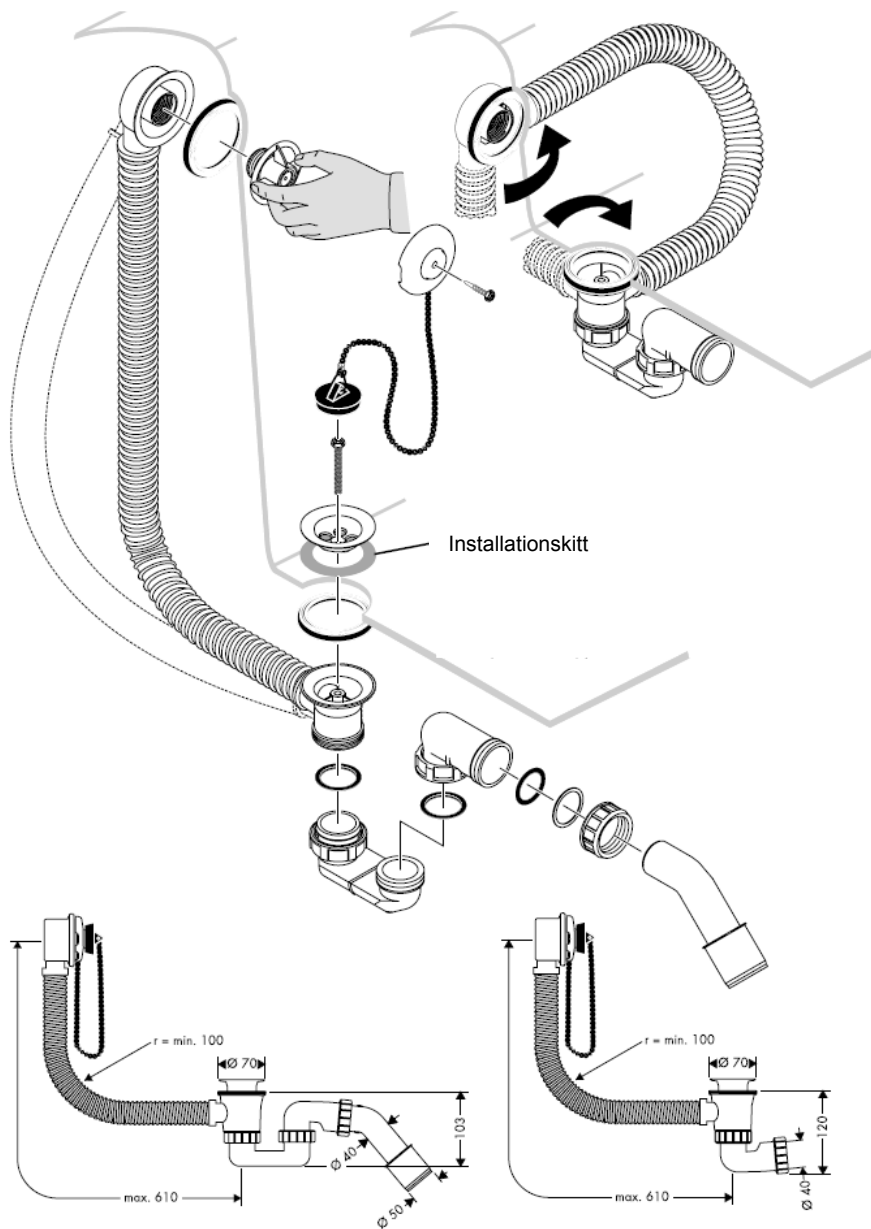

11/2000
 9.08353.06
 Suomi

Monteringsanvisning

Normaplus
59260000

Normaplus
59261000

Normaplus
59267000

hansgrohe

hansgrohe

Hansgrohe · Postfach 1145 · D-77761 Schiltach · Telefon +49 (0) 78 36/51-1282 · Telefax +49 (0) 7836/511440
 E-Mail: info@hansgrohe.com · Internet: www.hansgrohe.com