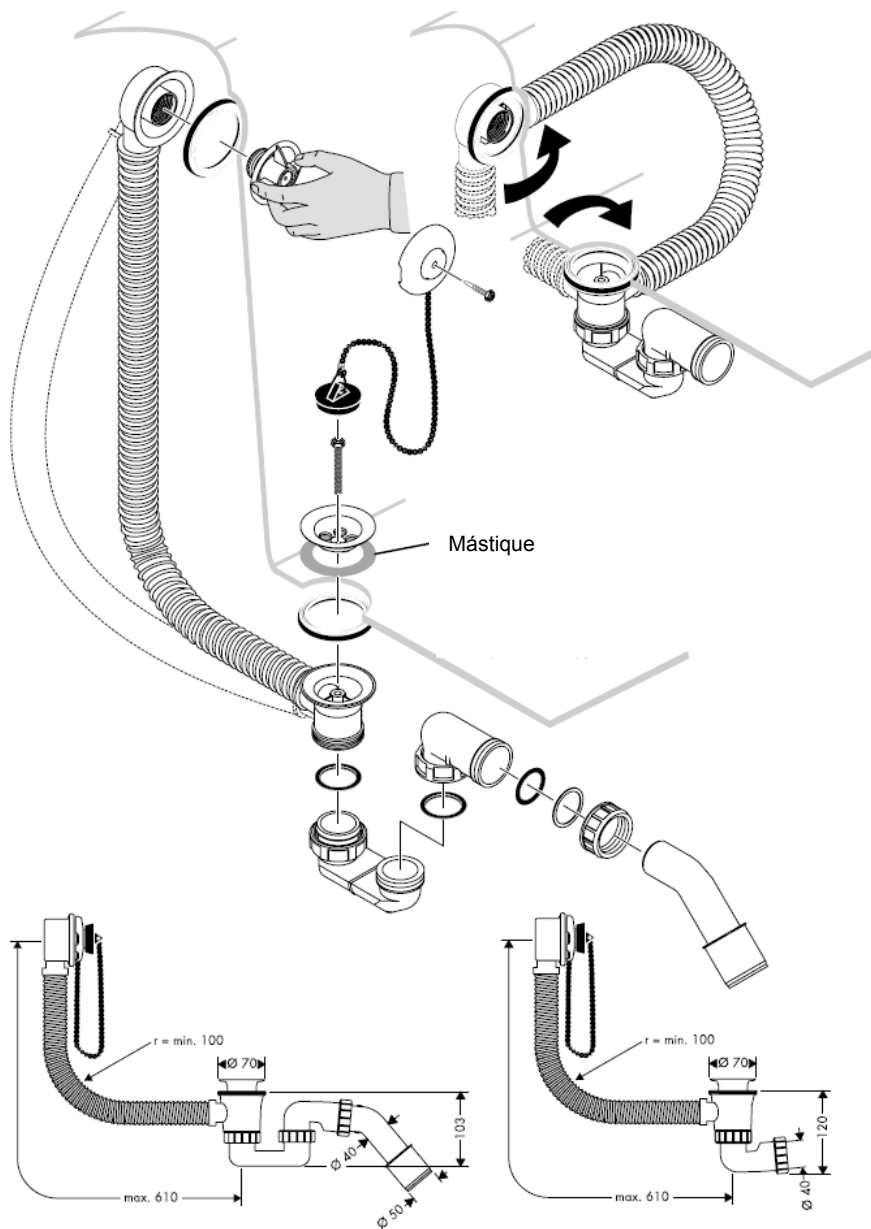

Normaplus
59267000

hansgrohe

Hansgrohe · Postfach 1145 · D-77761 Schiltach · Telefon +49 (0) 78 36/51-1282 · Telefax +49 (0) 7836/511440
E-Mail: info@hansgrohe.com · Internet: www.hansgrohe.com

11/2000
9.08353.06
Portugués