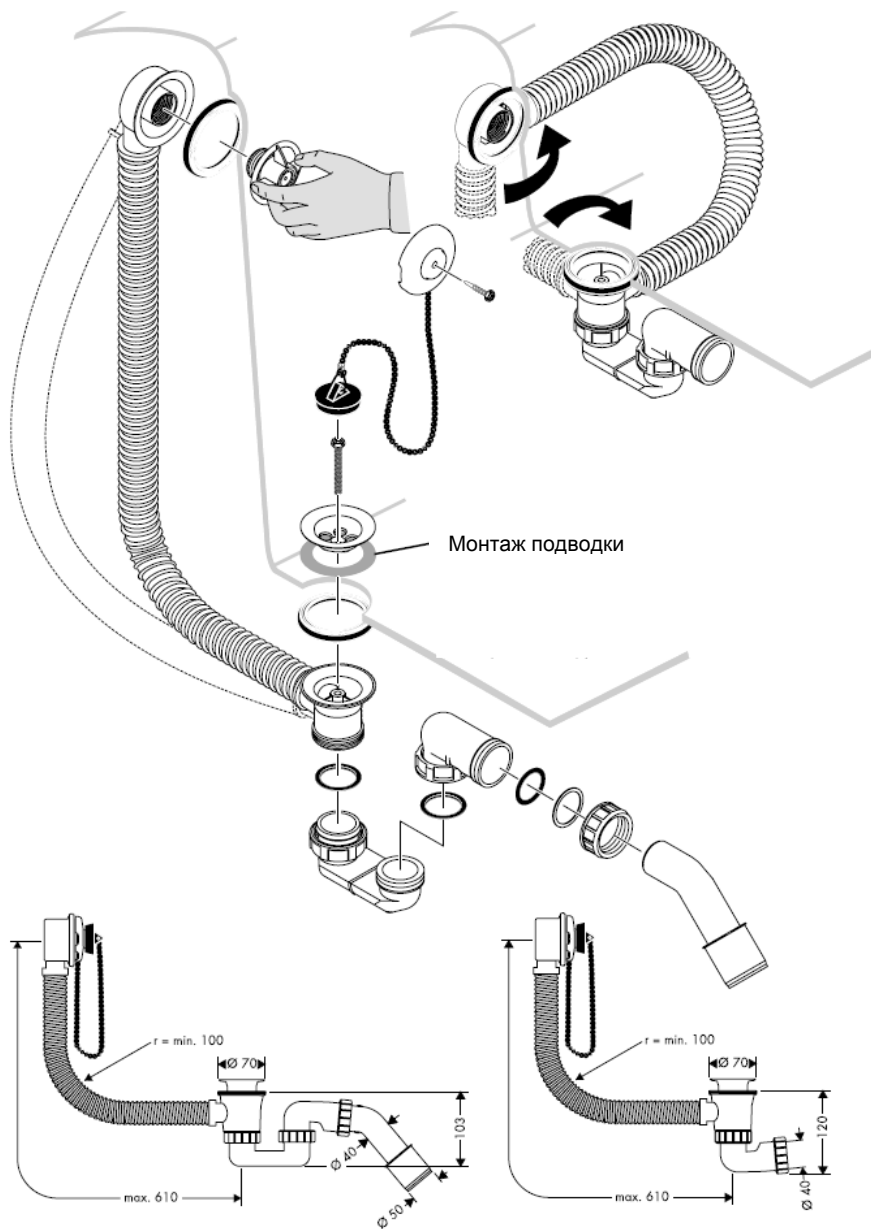

11/2000
 9.08353.06
 中文

Инструкция по монтажу

Normaplus
59260000

Normaplus
59261000

Normaplus
59267000

hansgrohe

hansgrohe

Hansgrohe · Postfach 1145 · D-77761 Schiltach · Telefon +49 (0) 78 36/51-1282 · Telefax +49 (0) 7836/511440
 E-Mail: info@hansgrohe.com · Internet: www.hansgrohe.com