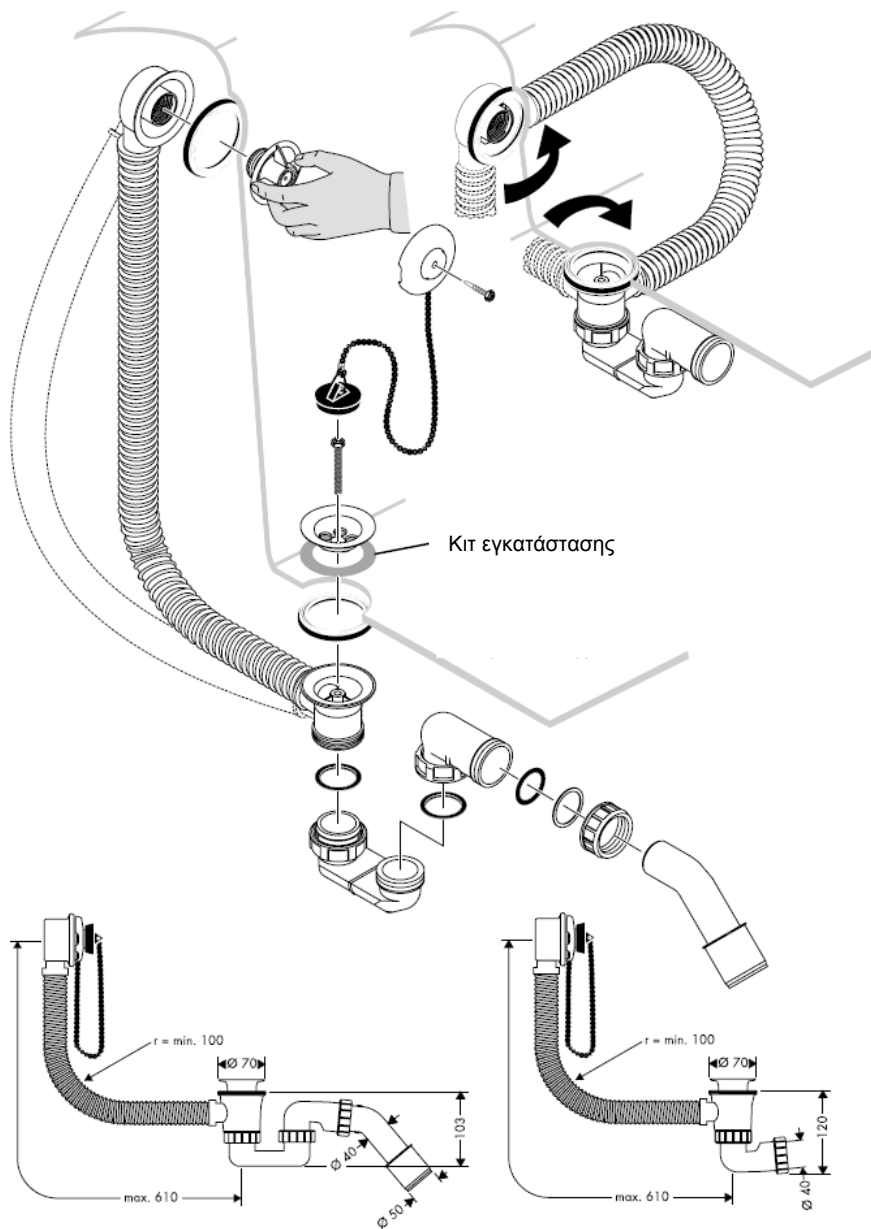

11/2000
9.08353.06
România

Οδηγία συναρμολόγησης

Normaplus
59260000

Normaplus
59261000

Normaplus
59267000

hansgrohe

hansgrohe

Hansgrohe · Postfach 1145 · D-77761 Schiltach · Telefon +49 (0) 78 36/51-1282 · Telefax +49 (0) 7836/511440
 E-Mail: info@hansgrohe.com · Internet: www.hansgrohe.com