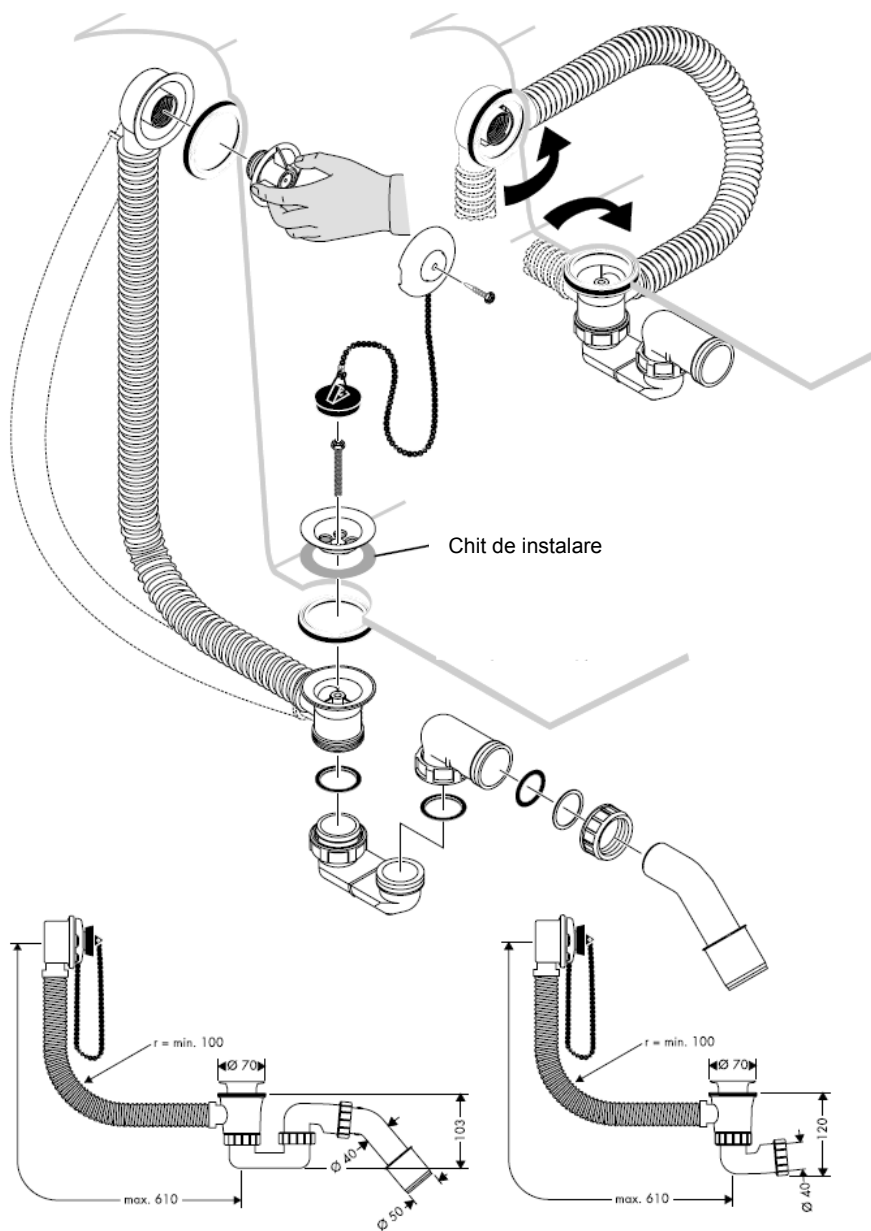

11/2000
 9.08353.06
 Türkçe

Instrucțiuni de montare

Normaplus
59260000

Normaplus
59261000

Normaplus
59267000

hansgrohe

hansgrohe

Hansgrohe · Postfach 1145 · D-77761 Schiltach · Telefon +49 (0) 78 36/51-1282 · Telefax +49 (0) 7836/511440
E-Mail: info@hansgrohe.com · Internet: www.hansgrohe.com