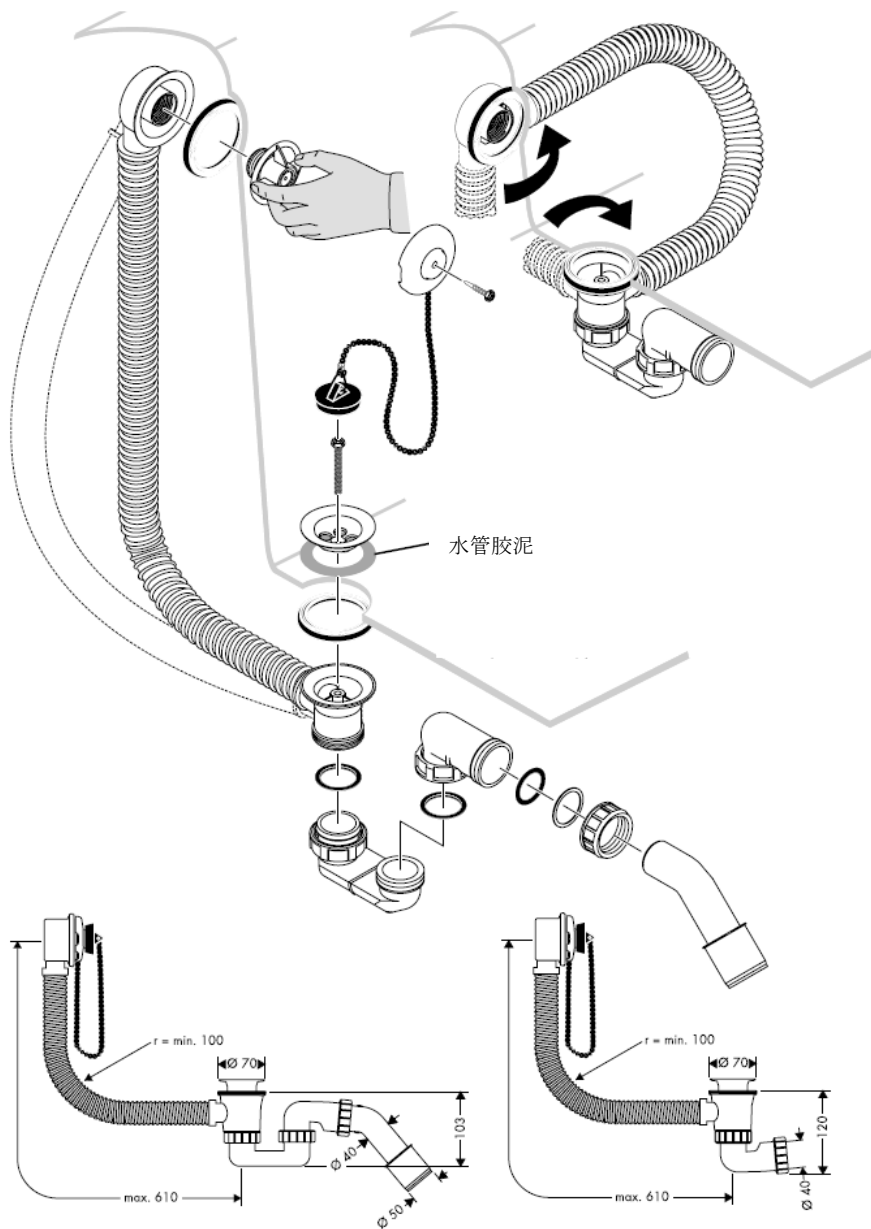

11/2000
 9.08353.06
 Slovensky

组装说明

Normaplus
59260000

Normaplus
59261000

Normaplus
59267000

hansgrohe

hansgrohe

Hansgrohe · Postfach 1145 · D-77761 Schiltach · Telefon +49 (0) 78 36/51-1282 · Telefax +49 (0) 7836/511440
 E-Mail: info@hansgrohe.com · Internet: www.hansgrohe.com