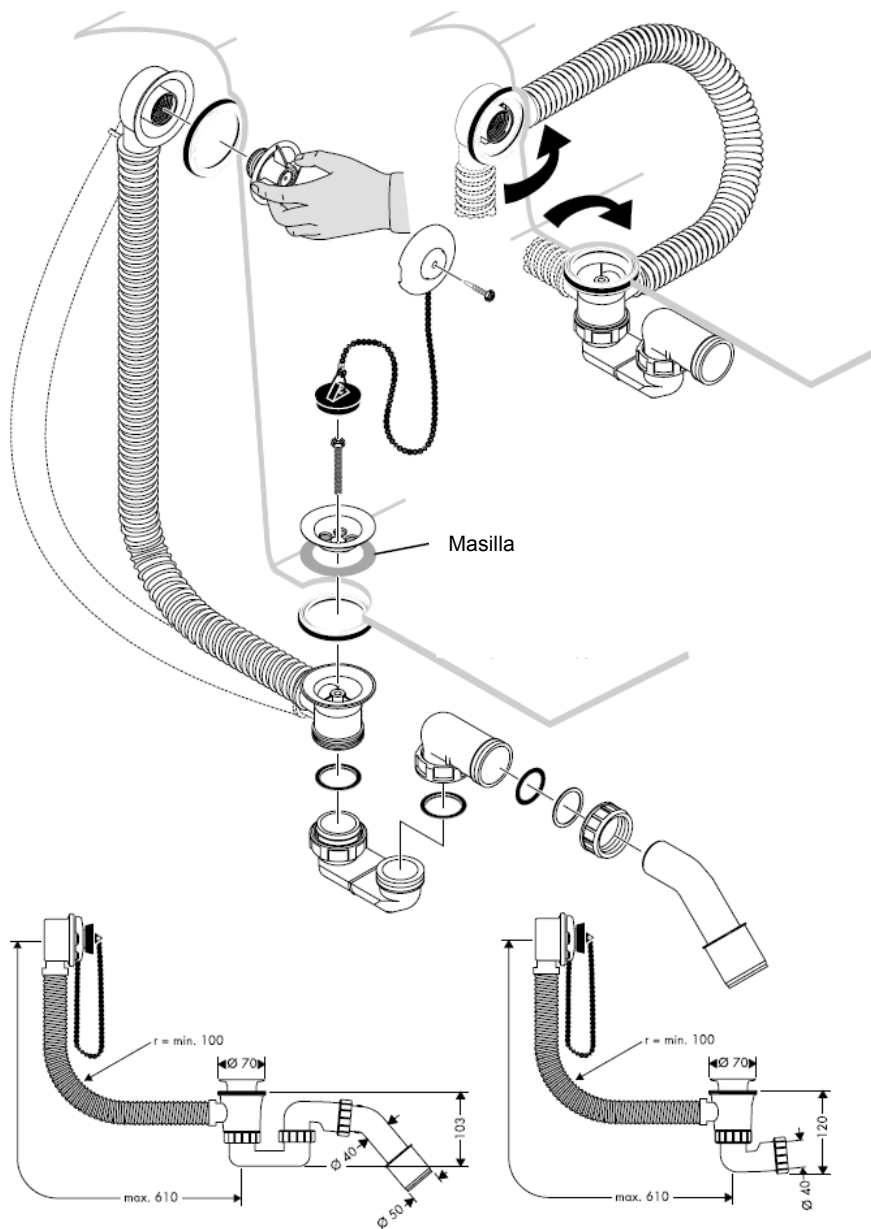

11/2000
 9.08353.06
 Italiano

Instrucciones de montaje

Normaplus
59260000

Normaplus
59261000

Normaplus
59267000

hansgrohe

hansgrohe

Hansgrohe · Postfach 1145 · D-77761 Schiltach · Telefon +49 (0) 78 36/51-1282 · Telefax +49 (0) 7836/511440
 E-Mail: info@hansgrohe.com · Internet: www.hansgrohe.com