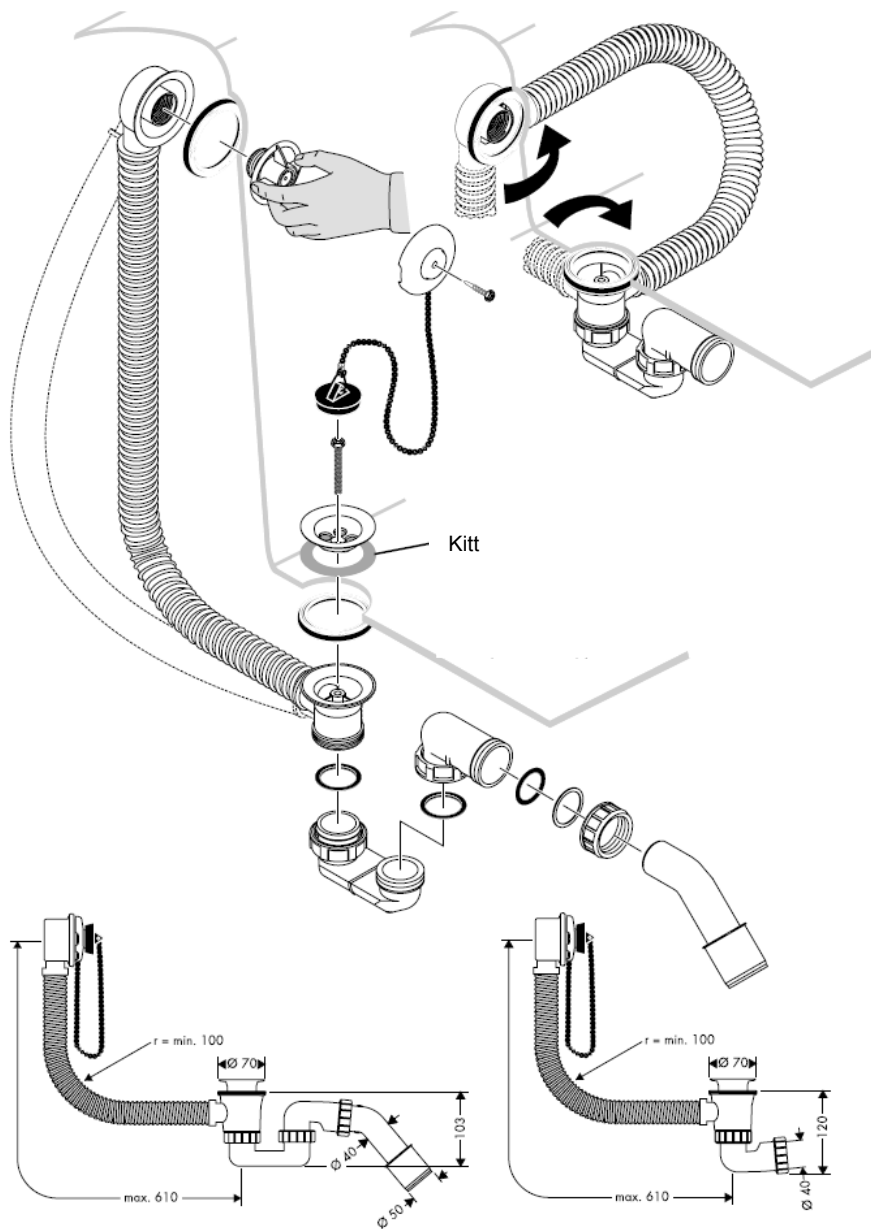

11/2000
 9.08353.06
 Nederlands

Monteringsvejledning

Normaplus
59260000

Normaplus
59261000

Normaplus
59267000

hansgrohe

hansgrohe

Hansgrohe · Postfach 1145 · D-77761 Schiltach · Telefon +49 (0) 78 36/51-1282 · Telefax +49 (0) 7836/511440
 E-Mail: info@hansgrohe.com · Internet: www.hansgrohe.com