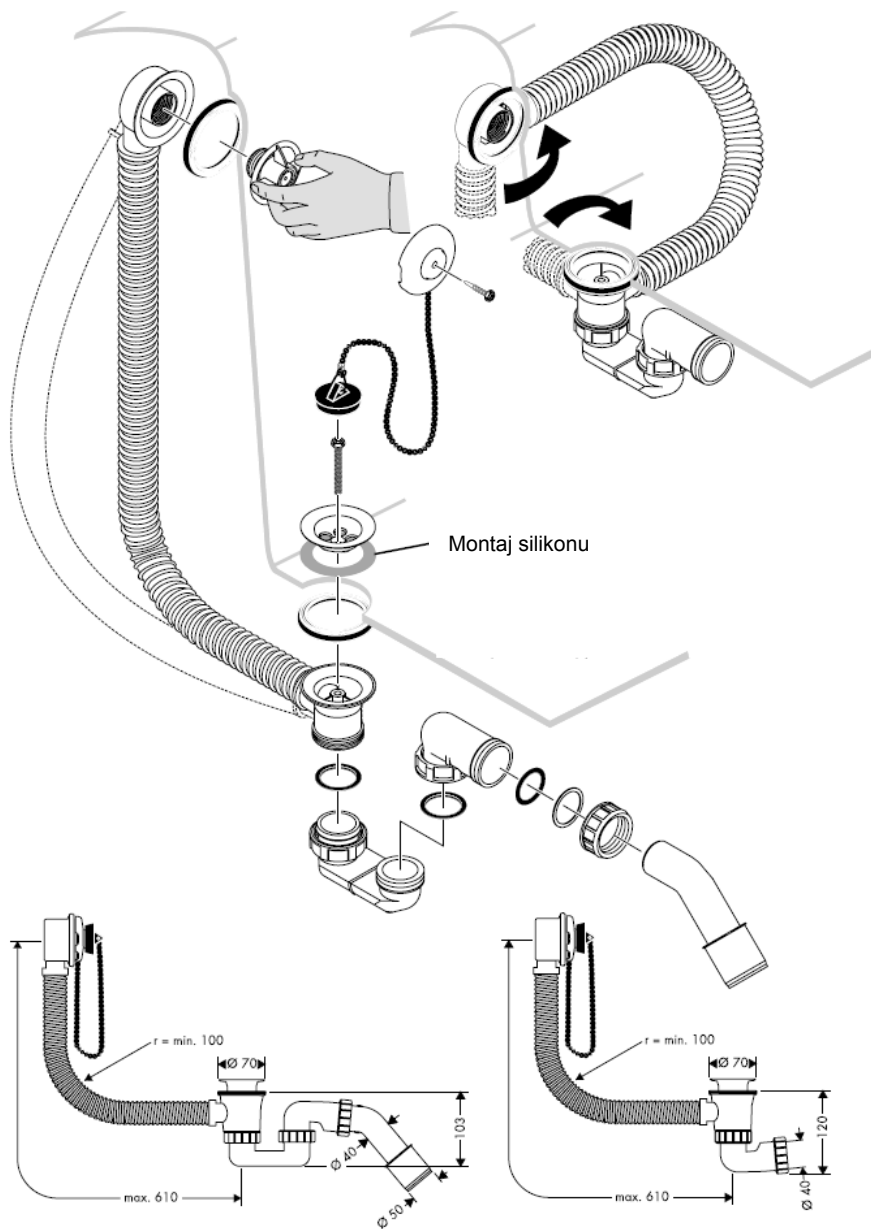

11/2000
9.08353.06
Hrvatski

Montaj kılavuzu

Normaplus
59260000

Normaplus
59261000

Normaplus
59267000

hansgrohe

hansgrohe

Hansgrohe · Postfach 1145 · D-77761 Schiltach · Telefon +49 (0) 78 36/51-1282 · Telefax +49 (0) 7836/511440
 E-Mail: info@hansgrohe.com · Internet: www.hansgrohe.com