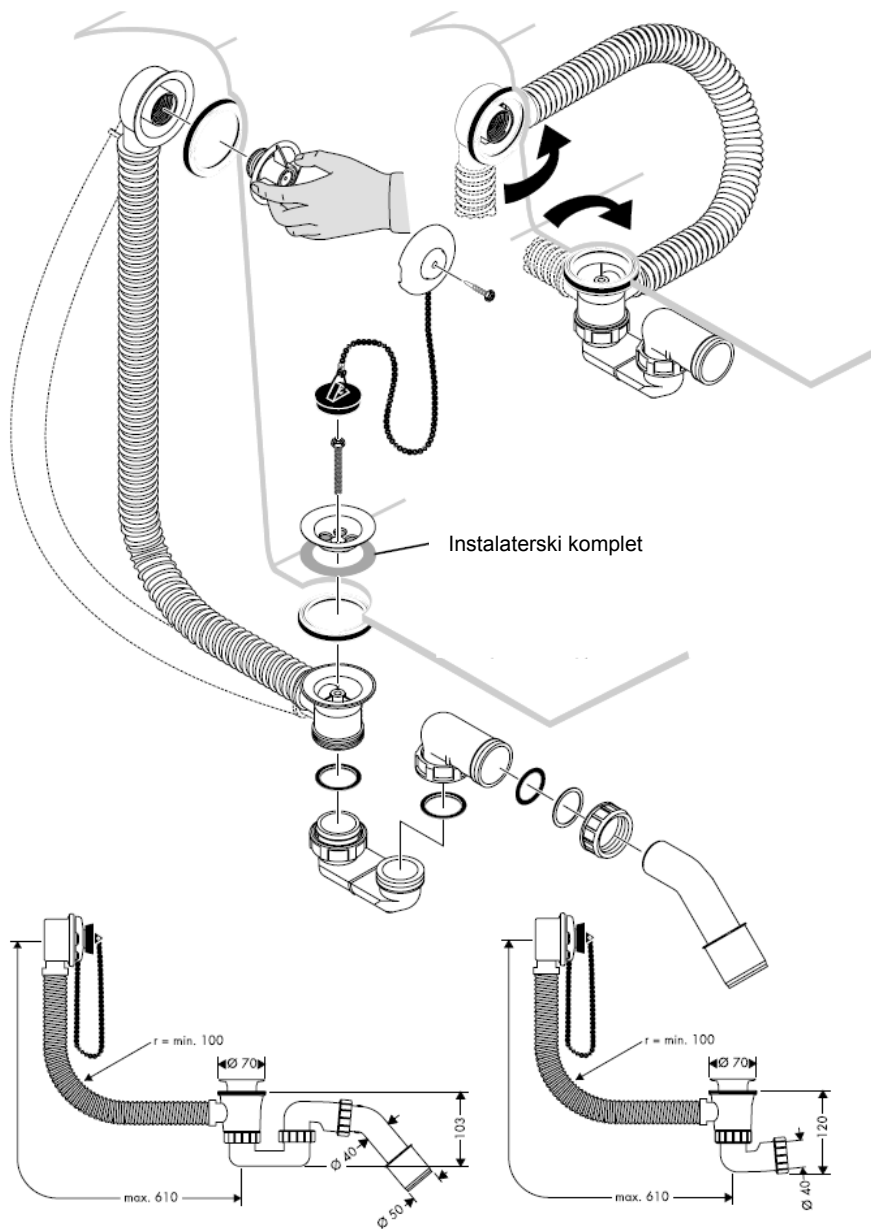

11/2000
 9.08353.06
 Latvīski

Uputstvo za montažu

Normaplus
59260000

Normaplus
59261000

Normaplus
59267000

hansgrohe

hansgrohe

Hansgrohe · Postfach 1145 · D-77761 Schiltach · Telefon +49 (0) 78 36/51-1282 · Telefax +49 (0) 7836/511440
 E-Mail: info@hansgrohe.com · Internet: www.hansgrohe.com