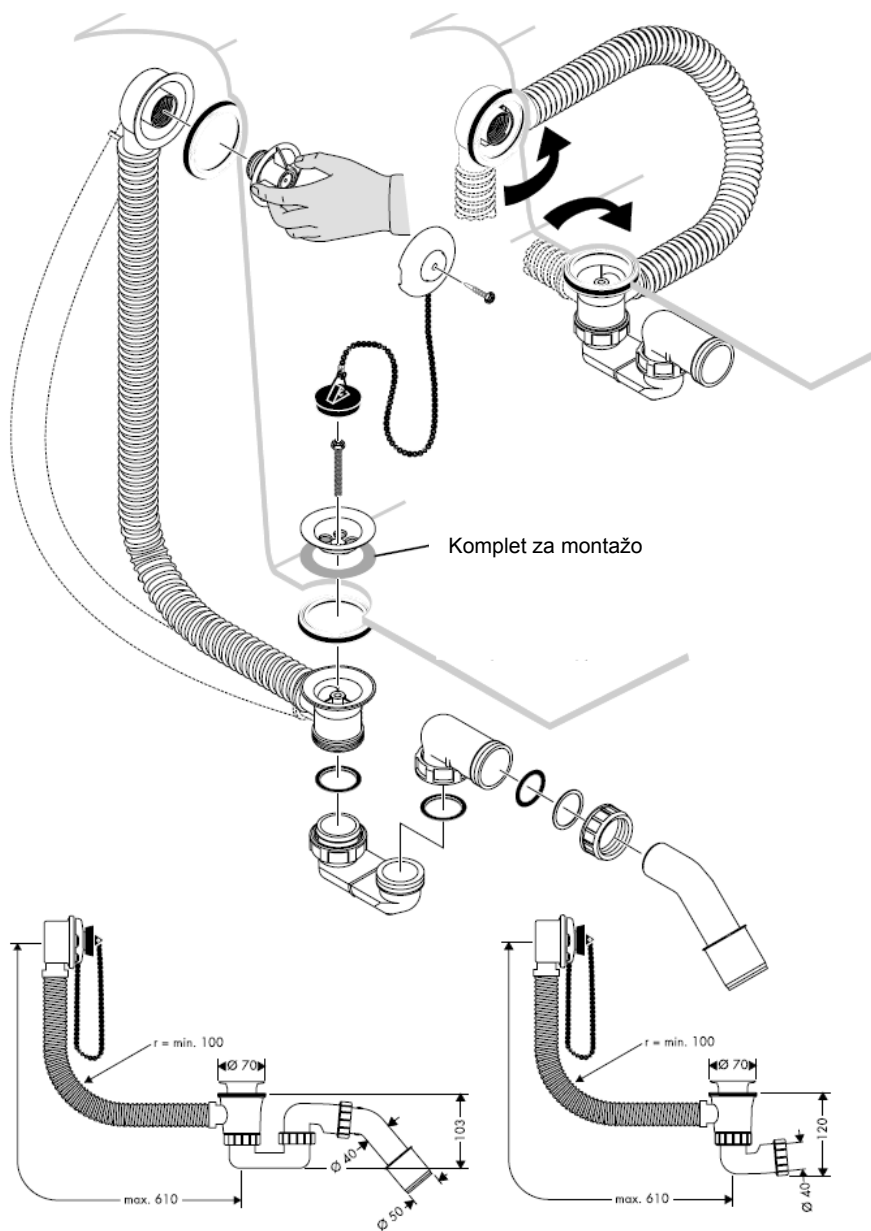

11/2000
 9.08353.06
 عربي

Navodila za montažo

Normaplus
59260000

Normaplus
59261000

Normaplus
59267000

hansgrohe

hansgrohe

Hansgrohe · Postfach 1145 · D-77761 Schiltach · Telefon +49 (0) 78 36/51-1282 · Telefax +49 (0) 7836/511440
 E-Mail: info@hansgrohe.com · Internet: www.hansgrohe.com