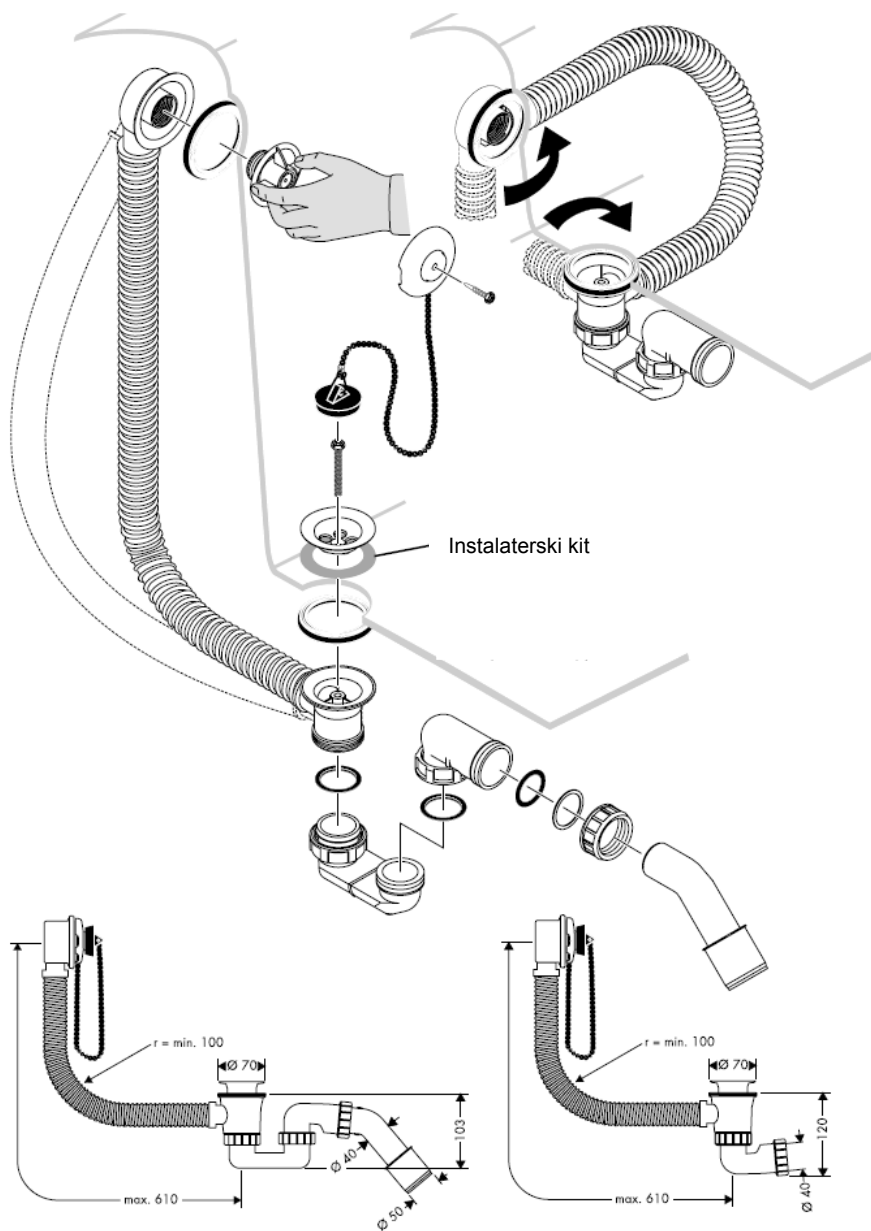

11/2000
 9.08363.06
 Lietuviškai

Uputstva za instalaciju

Normaplus
59260000

Normaplus
59261000

Normaplus
59267000

hansgrohe

hansgrohe

Hansgrohe · Postfach 1145 · D-77761 Schiltach · Telefon +49 (0) 78 36/51-1282 · Telefax +49 (0) 7836/511440
E-Mail: info@hansgrohe.com · Internet: www.hansgrohe.com