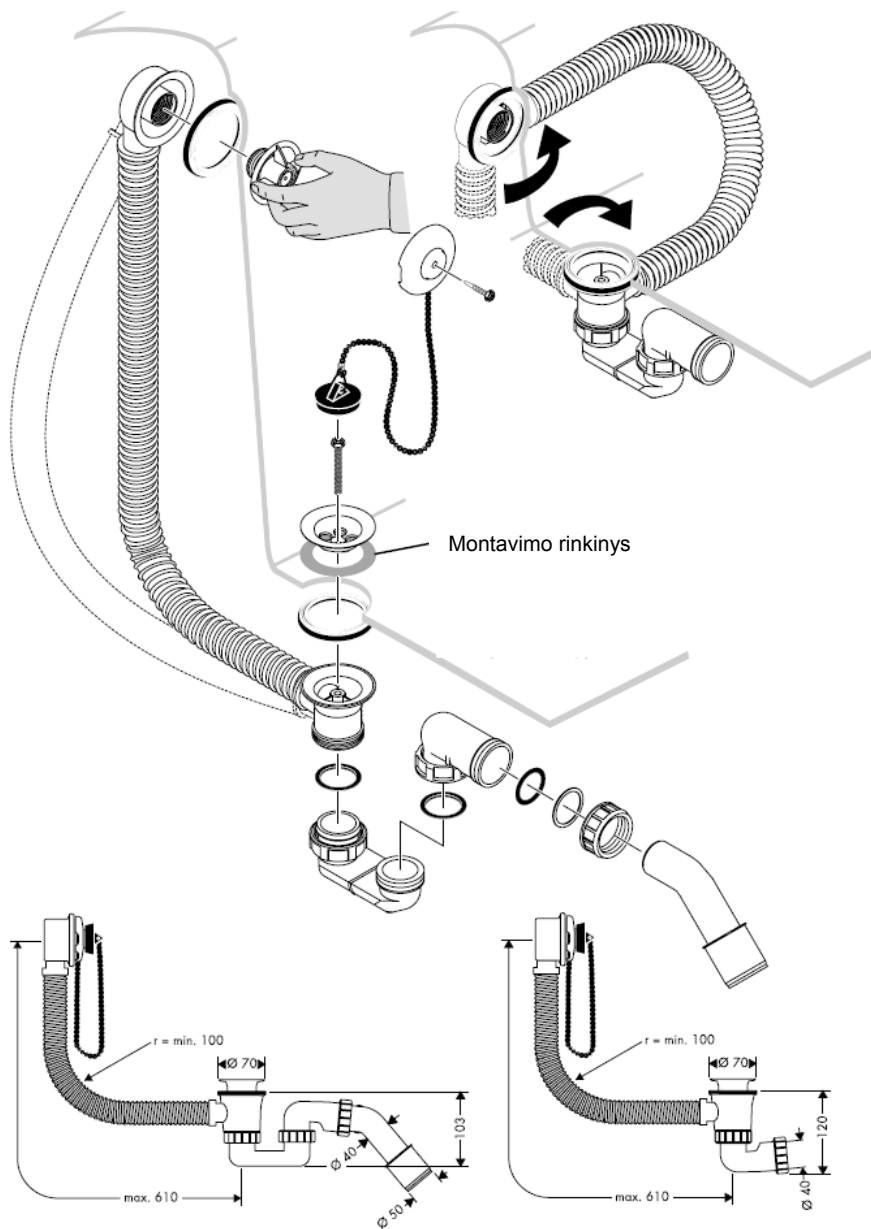

11/2000
 9.08353.06
 Svenska

Montavimo instrukcijos

Normaplus
59260000

Normaplus
59261000

Normaplus
59267000

hansgrohe

hansgrohe

Hansgrohe · Postfach 1145 · D-77761 Schiltach · Telefon +49 (0) 78 36/51-1282 · Telefax +49 (0) 7836/511440
 E-Mail: info@hansgrohe.com · Internet: www.hansgrohe.com