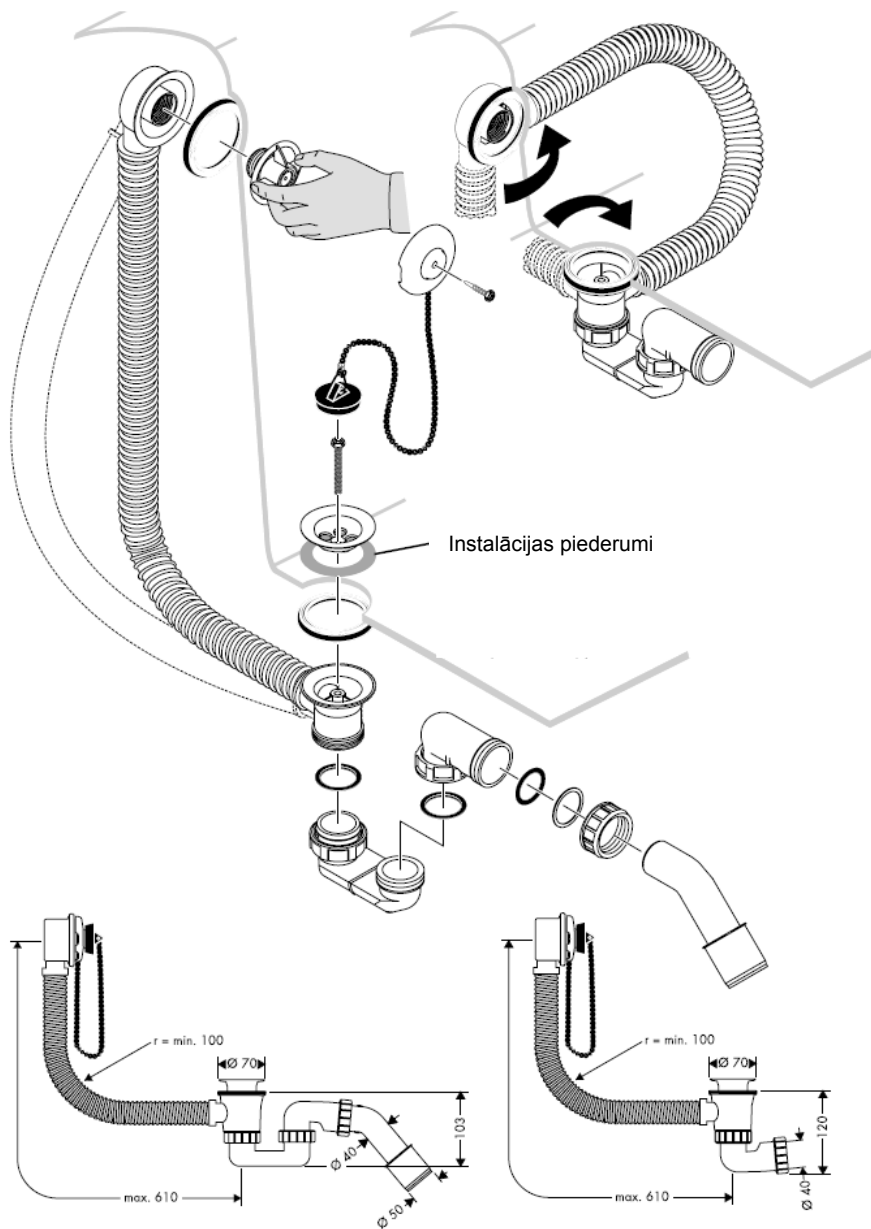

11/2000
 9.08353.06
 Estonia

Montāžas instrukcija

Normaplus
59260000

Normaplus
59261000

Normaplus
59267000

hansgrohe

hansgrohe

Hansgrohe · Postfach 1145 · D-77761 Schiltach · Telefon +49 (0) 78 36/51-1282 · Telefax +49 (0) 7836/511440
 E-Mail: info@hansgrohe.com · Internet: www.hansgrohe.com