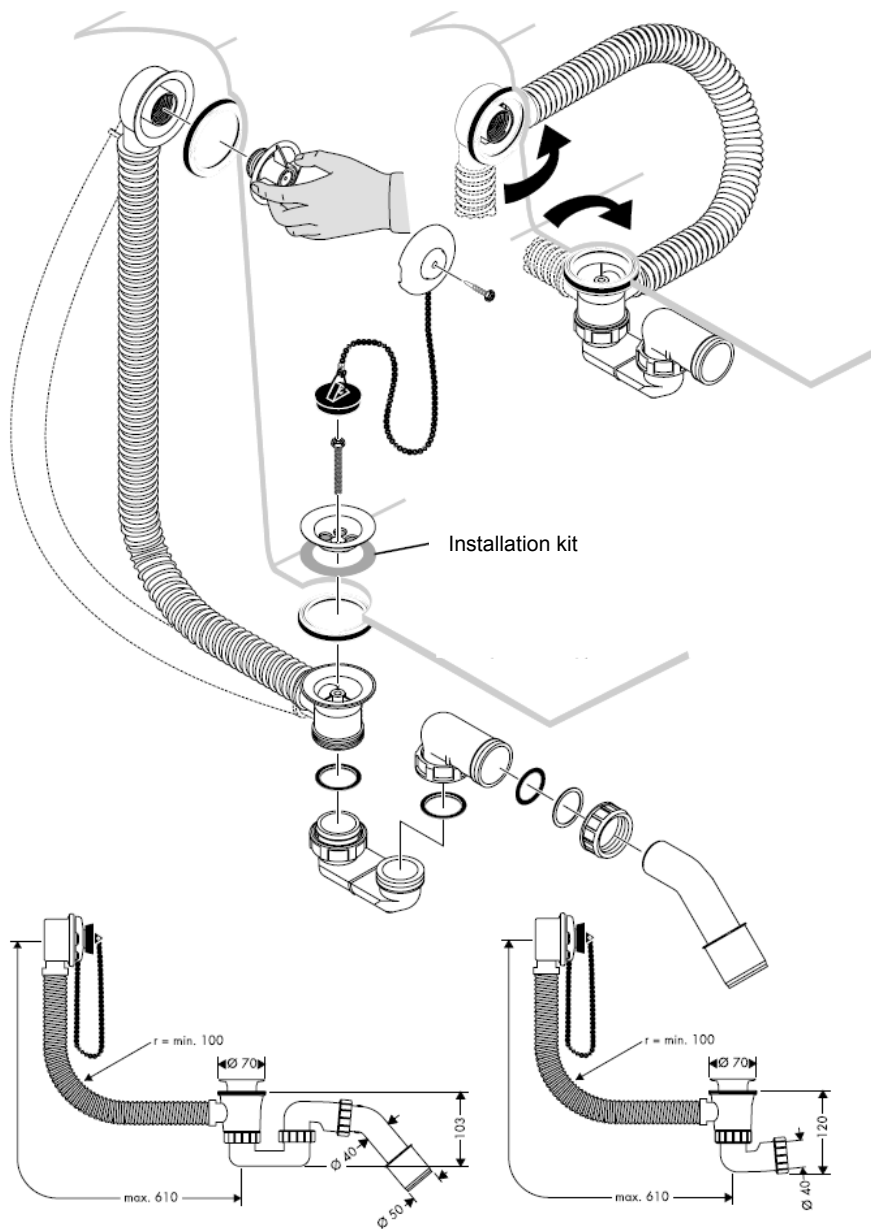

11/2000
 9.08353.06
 Français

assembly instructions

Normaplus
59260000

Normaplus
59261000

Normaplus
59267000

hansgrohe

hansgrohe

Hansgrohe · Postfach 1145 · D-77761 Schiltach · Telefon +49 (0) 78 36/51-1282 · Telefax +49 (0) 7836/511440
 E-Mail: info@hansgrohe.com · Internet: www.hansgrohe.com