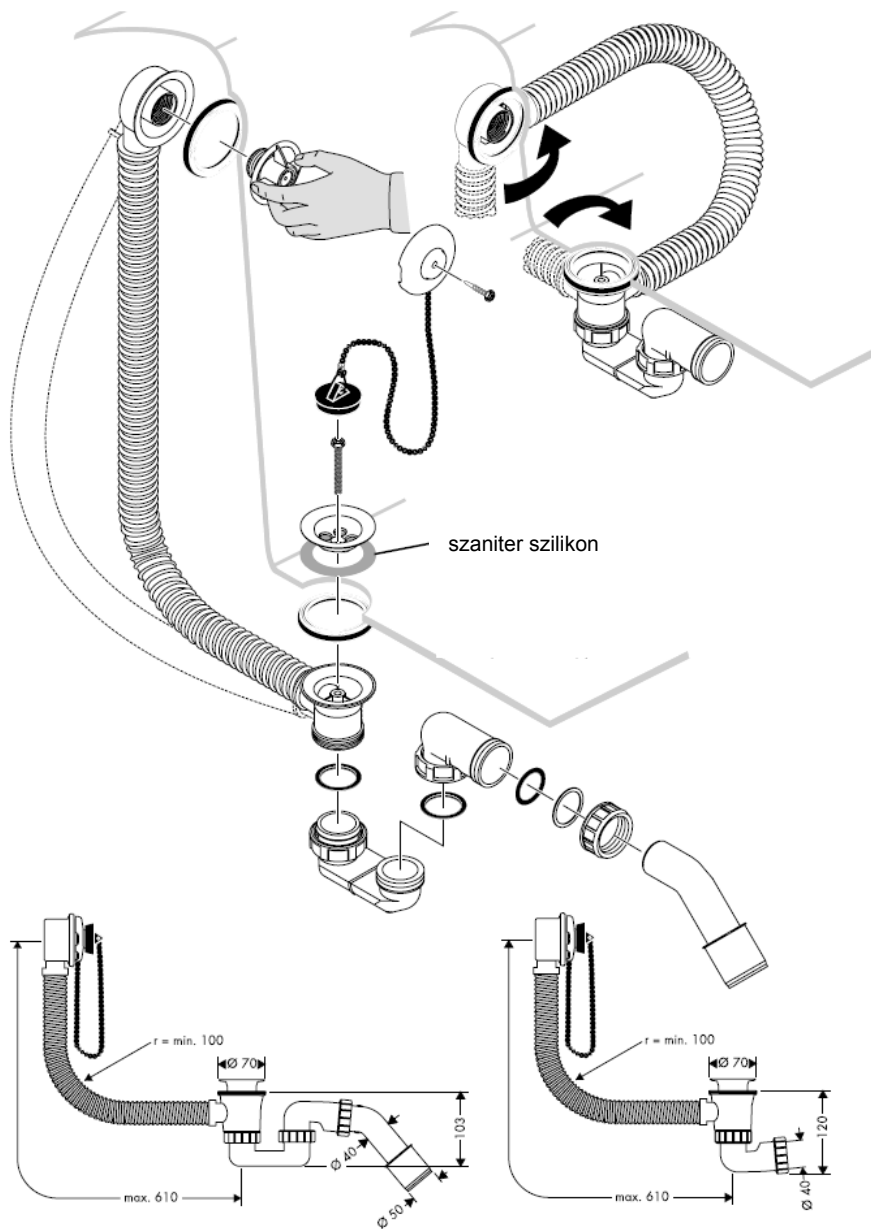

11/2000
 9.08353.06
 Русский

Szerelési útmutató

Normaplus
59260000

Normaplus
59261000

Normaplus
59267000

hansgrohe

hansgrohe

Hansgrohe · Postfach 1145 · D-77761 Schiltach · Telefon +49 (0) 78 36/51-1282 · Telefax +49 (0) 7836/511440
 E-Mail: info@hansgrohe.com · Internet: www.hansgrohe.com