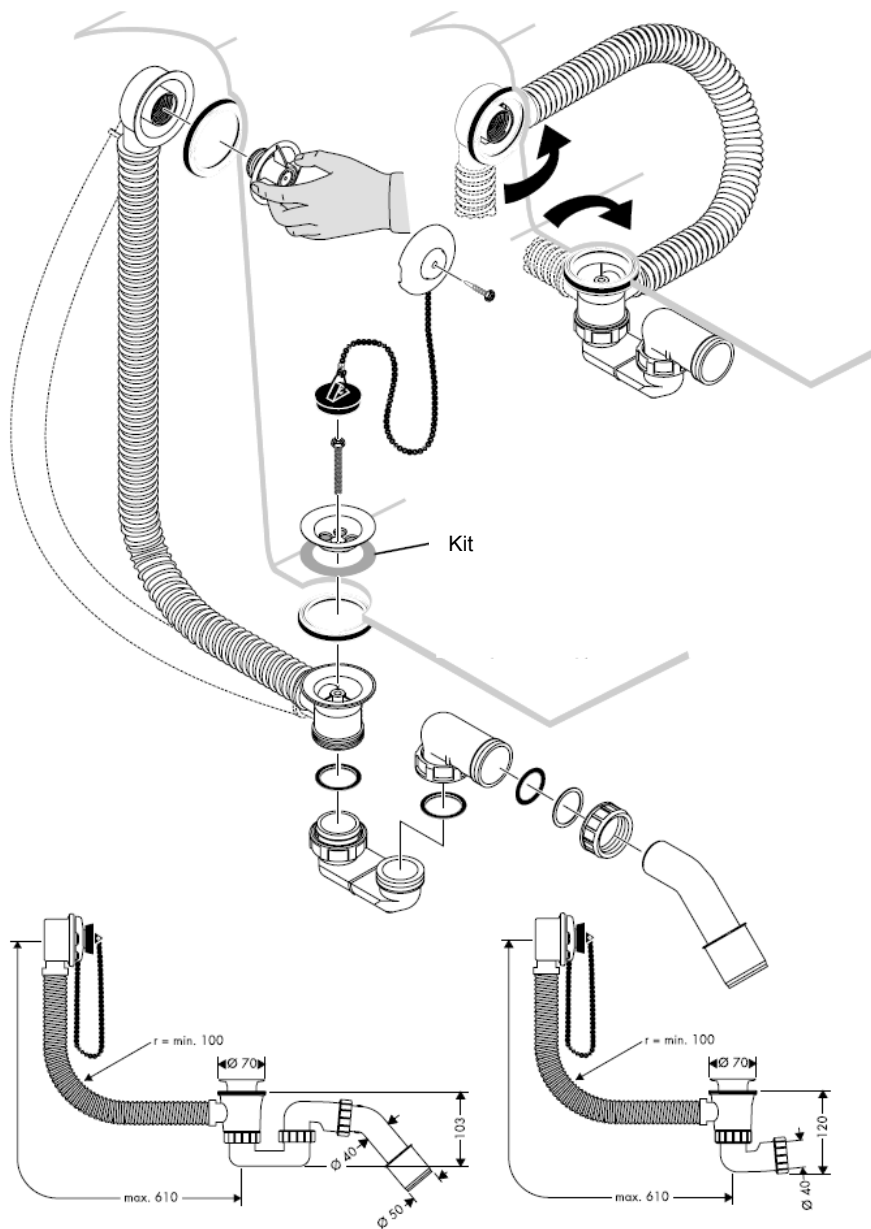

Normaplus
59267000

hansgrohe

Hansgrohe · Postfach 1145 · D-77761 Schiltach · Telefon +49 (0) 78 36/51-1282 · Telefax +49 (0) 7836/511440
E-Mail: info@hansgrohe.com · Internet: www.hansgrohe.com

11/2000
9.08353.06
Nederlands