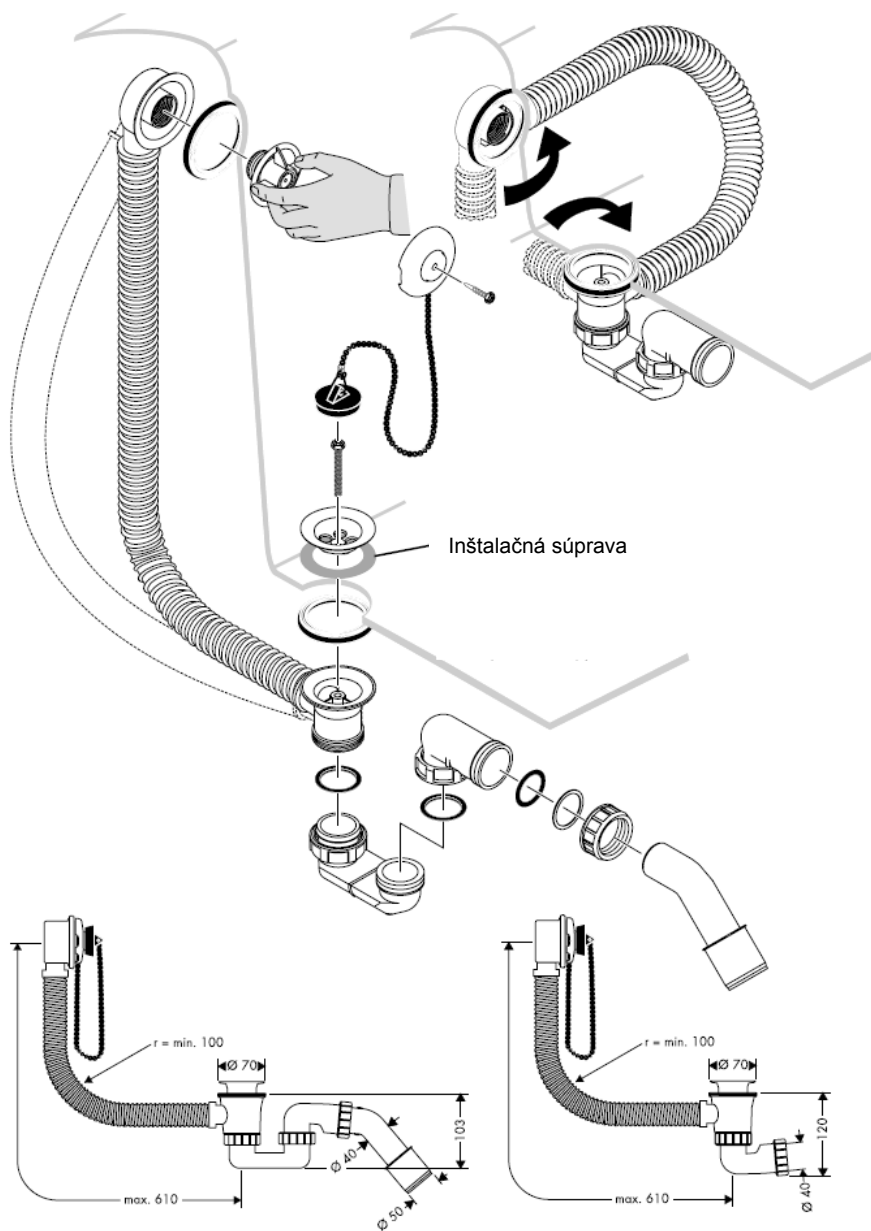

11/2000
 9.08353.06
 Česky

Montážny návod

Normaplus
59260000

Normaplus
59261000

Normaplus
59267000

hansgrohe

hansgrohe

Hansgrohe · Postfach 1145 · D-77761 Schiltach · Telefon +49 (0) 78 36/51-1282 · Telefax +49 (0) 7836/511440
 E-Mail: info@hansgrohe.com · Internet: www.hansgrohe.com