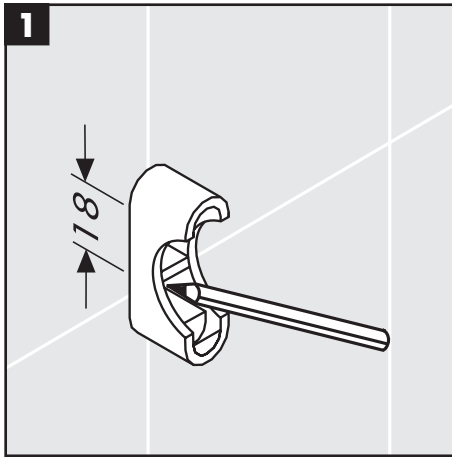

Mundblæste dele - der kan ikke reklameres mod småafvigelse.

O vidro poderá apresentar diferenças em relação ao ilustrado devido ao facto de ser feito por sopra.

Dekorscheibe nur bei chrom/gold Variante!  
 Enjoliveur de décoration série chromé/or!  
 Deco-disk only for chrome plated/gold plated variant!  
 Disponibile solo con la finizione cromo/oro!  
 Placa de decoración sólo en el acabado cromo/oro!  
 Dekorschijf alleen bij accessoires in chroom/verguld!  
 Dekorrosët kun i forbindelse med overfladen krom/guld!  
 Espelho de decoração apenas na versão cromo/ouro!