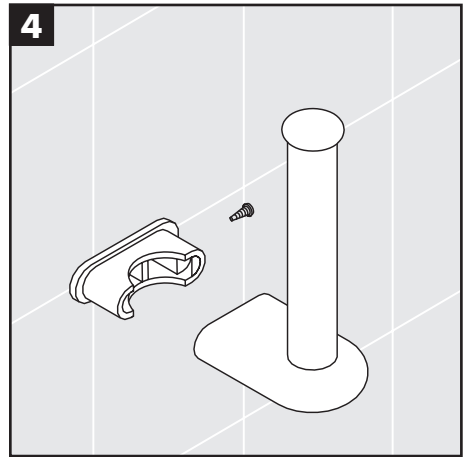

Dekorscheibe nur bei chrom/gold Variante!
Enjoliveur de décoration série chromé/or!
Deco-disk only for chrome plated/gold plated variant!
Disponibile solo con la finizione cromo/oro!
Placa de decoración sólo en el acabado cromo/oro!
Dekorschijf alleen bij accessoires in chroom/verguld!
Dekorrosset kun i forbindelse med overfladen krom/guld!
Espelho de decoração apenas na versão cromo/ouro!