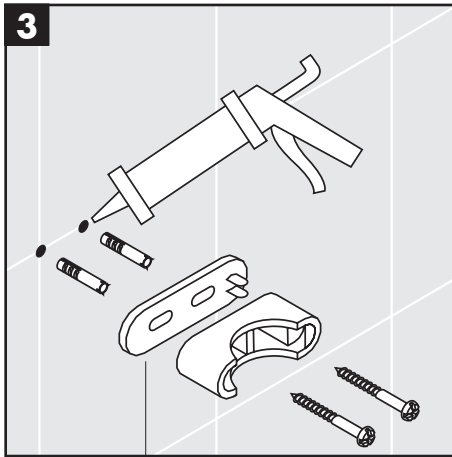

Dekorscheibe nur bei chrom/gold Variante!
Enjoliveur de décoration série chromé/or!
Deco-disk only for chrome plated/gold plated variant!
Disponibile solo con la finizione cromo/oro!
Placa de decoración sólo en el acabado cromo/oro!
Dekorschijf alleen bij accessoires in chroom/verguld!
Dekorrosset kun i forbindelse med overfladen krom/guld!
Espelho de decoração apenas na versão cromo/ouro!