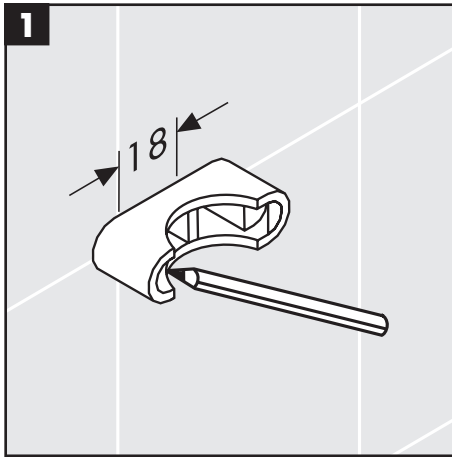

Dekorscheibe nur bei chrom/gold Variante!
Enjoliveur de décoration série chromé/or!
Deco-disk only for chrome plated/gold plated variant!
Disponibile solo con la finizione cromo/oro!
Placa de decoración sólo en el acabado cromo/oro!
Dekorschijf alleen bij accessoires in chroom/verguld!
Dekorrosset kun i forbindelse med overfladen krom/guld!
Espelho de decoração apenas na versão cromo/ouro!