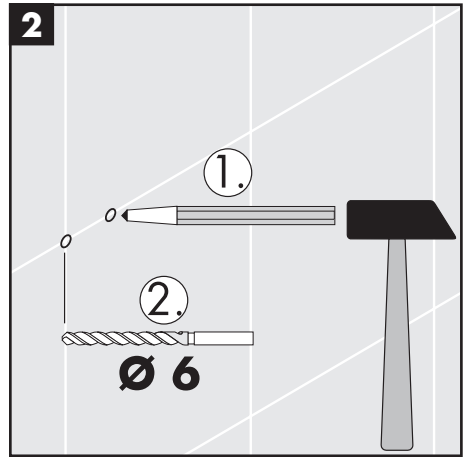

Dekorscheibe nur bei chrom/gold Variante!
Enjoliveur de décoration série chromé/or!
Deco-disk only for chrome plated/gold plated variant!
Disponibile solo con la finizione cromo/oro!
Placa de decoración sólo en el acabado cromo/oro!
Dekorschijf alleen bij accessoires in chroom/verguld!
Dekorrosset kun i forbindelse med overfladen krom/guld!
Espelho de decoração apenas na versão cromo/ouro!