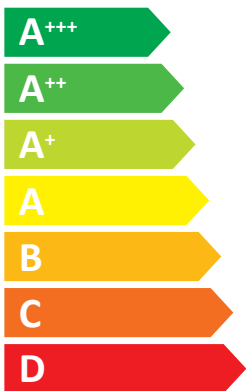

# ENERG

енергия · ενεργεια

Wolf GmbH

BWL-1SB-10/400V

55 °C

35 °C

A++

A+++