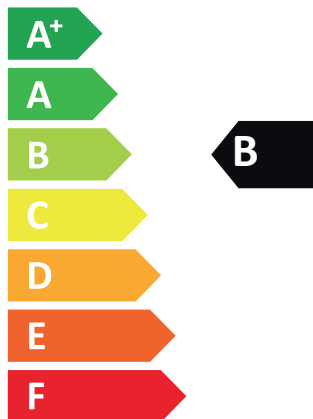

ENERG

енергия · ενέργεια

VIESMANN

VITOPEND 200-W, WH2B-24

55 dB

24

kW

2019