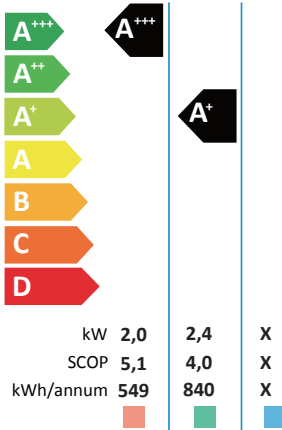

**ENERG**  
енергия · ενεργεια

**VIESSMANN**

Vitoclima 200-S  
IWAA200MHA026/OFAA200MHA026

SEER

kW 2,6  
SEER 6,1  
kWh/annum 149

SCOP

ENERGIA · ЕНЕРГИЯ · ΕΝΕΡΓΕΙΑ · ENERGIJA · ENERGY · ENERGIE ENERGINER  
626/2011