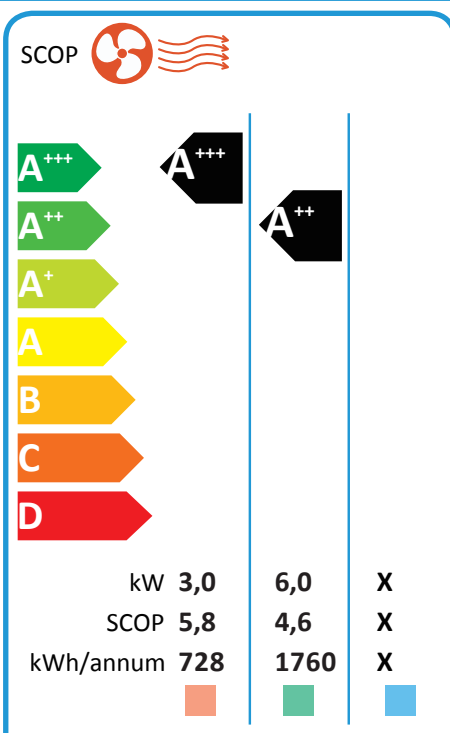

ENERG Y IJA
 енергия · ενεργεια IE IA

VIESSMANN

3xIWAA300MHA026/
 OFAA200MHA070

ENERGIA · ЕНЕРГИЯ · ΕΝΕΡΓΕΙΑ · ENERGIJA · ENERGY · ENERGIE ENERGI
 626/2011