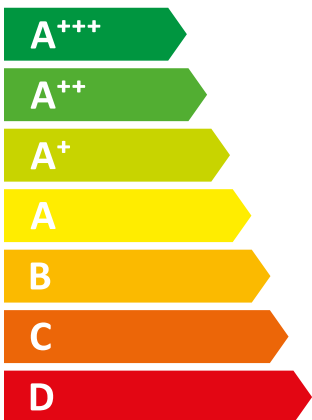

**ENERG**  
енергия · ενέργεια

| Vaillant

|| VKK 486/5 (E-DE)

**60** dB

**48** kW