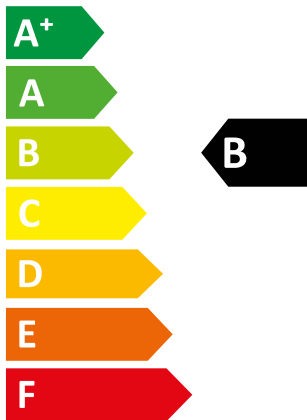

ENERG
енергия · ενεργεια

I Vaillant

II VCW DE 204/4-7 A-P

45 dB

18
kW