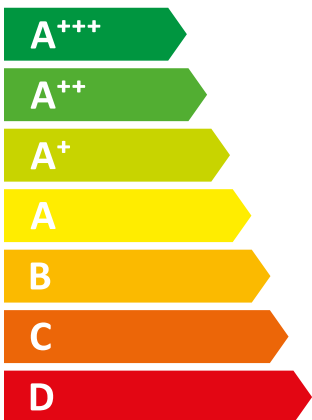

ENERG
енергия · ενέργεια

I Vaillant

II VKK DE/AT 656/4 H

58 dB

60 kW